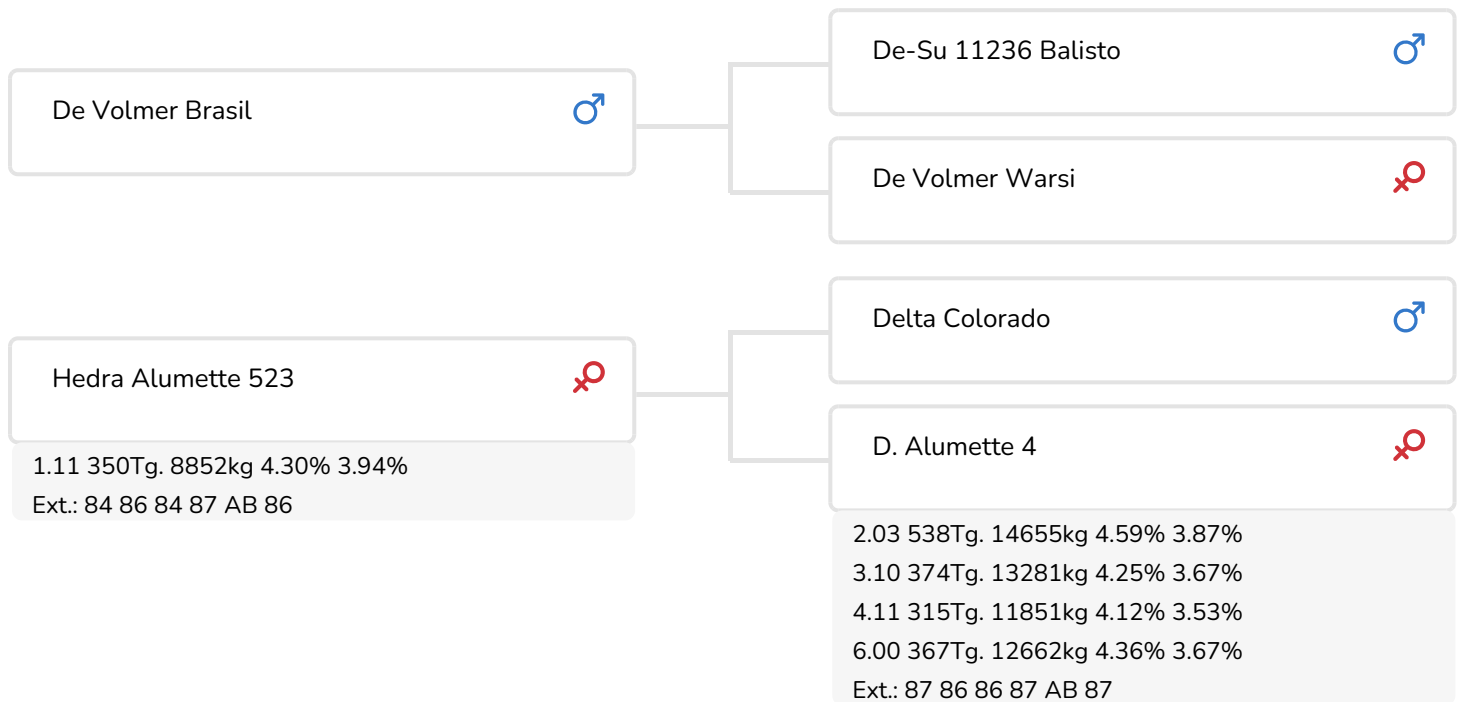

Alger Meekma

Zuchter: VOF Verhoef Schalkwijk, Schalkwijk

- + Färsenbulle
- + Outcross
- + Extrem hohe Inhaltsstoffe
- + Gutes Allround-Exterieur

Alger Meekma

Netta 105 (V. All Right)
Bes.: Mts. Ruesink-Harbers, Borculo (NL)

BULLENINFO

Name	Hedra All Right	Geburtsdatum	2016-07-22
Ohrmarken Nr.	NL 728807460	Tragezeit	275
DHV Nr.	298 685	Kappa-Casein	AB
PFW code	D	Beta-Casein	A1/A2
aAa Code	432156	Kuhfamilie	Alumette
Farbe	RB	Farbe der Dose	Hellblau
Blutlinie	100% HF		

Hedra Alumette 523
(Mutter von All Right)

D. Alumette 4
(Großmutter von All Right)

ZUCHTWERTE

NVI	Inet	Nutzungsdauer
-53	-212	105

Z.W. Milchleistung

% Sich	Töchter	UNT			
97	249	113			
KG Milch	% Fett	% Eiweiß	KG Fett	KG Eiweiß	Inet
-1257	0.17	0.31	-42	-20	-212