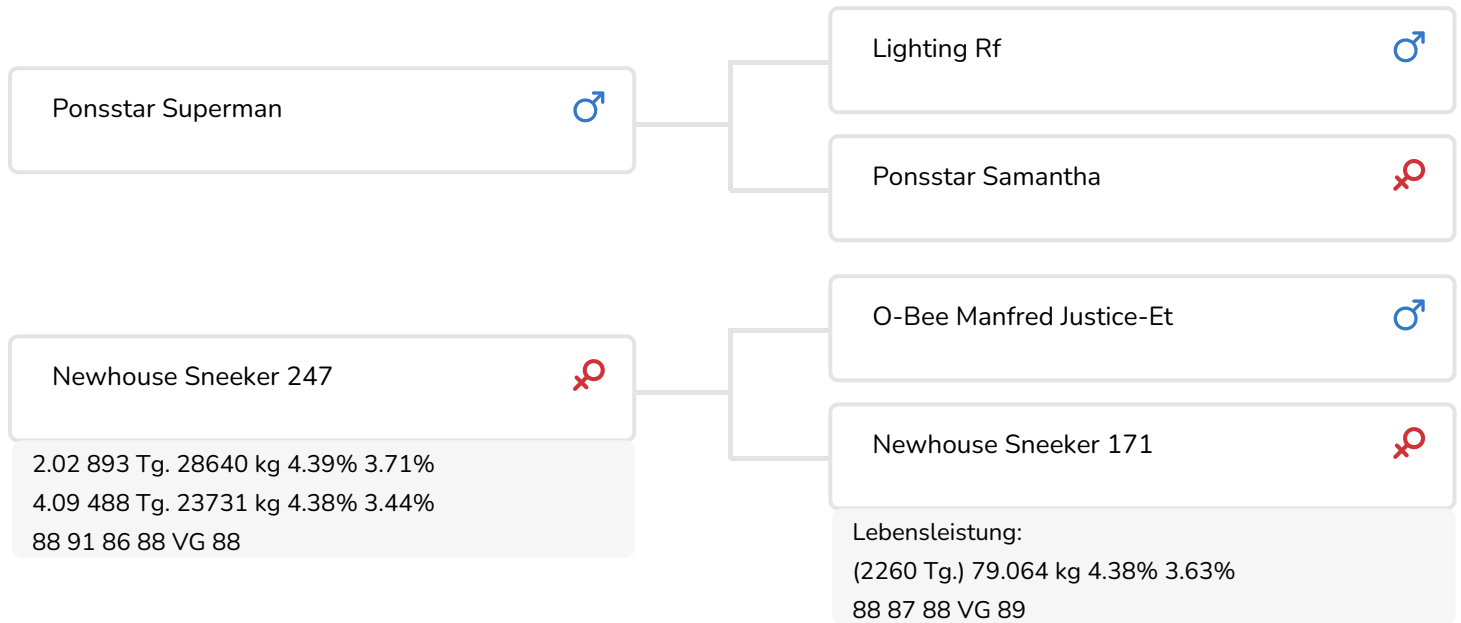

- + Superman PS x O-Man x Addison x Jimtown x Sunny Boy
- + Färsenbulle
- + Aus der bekannten Sneeker-Familie
- + Ausgezeichneter Verlauf der Laktationskurven
- + Solides Exterieur
- + Kappa Kasein BB
- + aAa 324156

Newhouse Sneeker 247 (VG 88)  
(Mutter von Supervisor)

## BULLENINFO

Name	Grashoek Supervisor	Geburtsdatum	2009-07-10
Ohrmarken Nr.	NL 536273734	Kappa-Casein	ONBEK
DHV Nr.	500122	Beta-Casein	A2/A2
aAa Code	324156	Kuhfamilie	Sneeker
Farbe	ZB	Farbe der Dose	Groen
Blutlinie	100% HF		