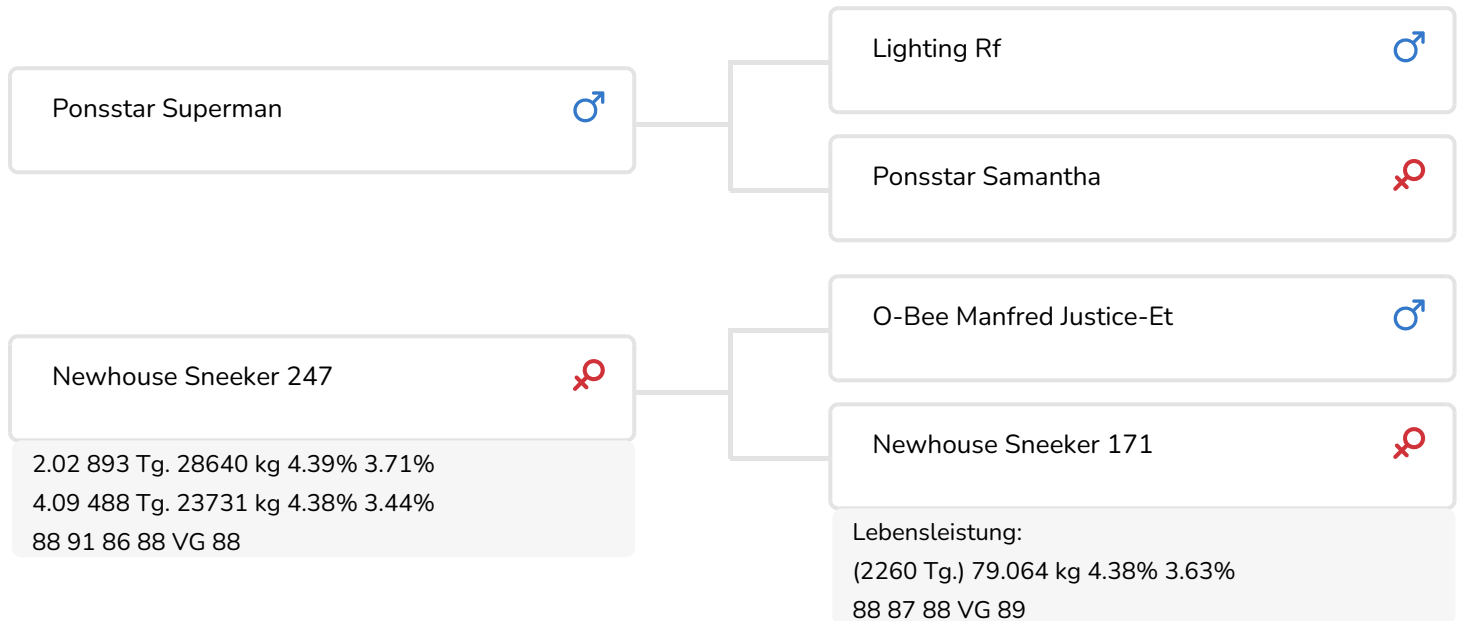

- + Superman PS x O-Man x Addison x Jimtown x Sunny Boy
- + Färsenbulle
- + Aus der bekannten Sneeker-Familie
- + Ausgezeichneter Verlauf der Laktationskurven
- + Solides Exterieur
- + Kappa Kasein BB
- + aAa 324156

Newhouse Sneeker 247 (VG 88)  
(Mutter von Supervisor)

## BULLENINFO

Name	Grashoek Supervisor	Geburtsdatum	2009-07-10
Ohrmarken Nr.	NL 536273734	Kappa-Casein	ONBEK
K.B. Nr.	500122	Beta-Casein	A2/A2
aAa Code	324156	Kuhfamilie	Sneeker
Farbe	ZB	Farbe der Paillette	Groen
Blutlinie	100% HF		