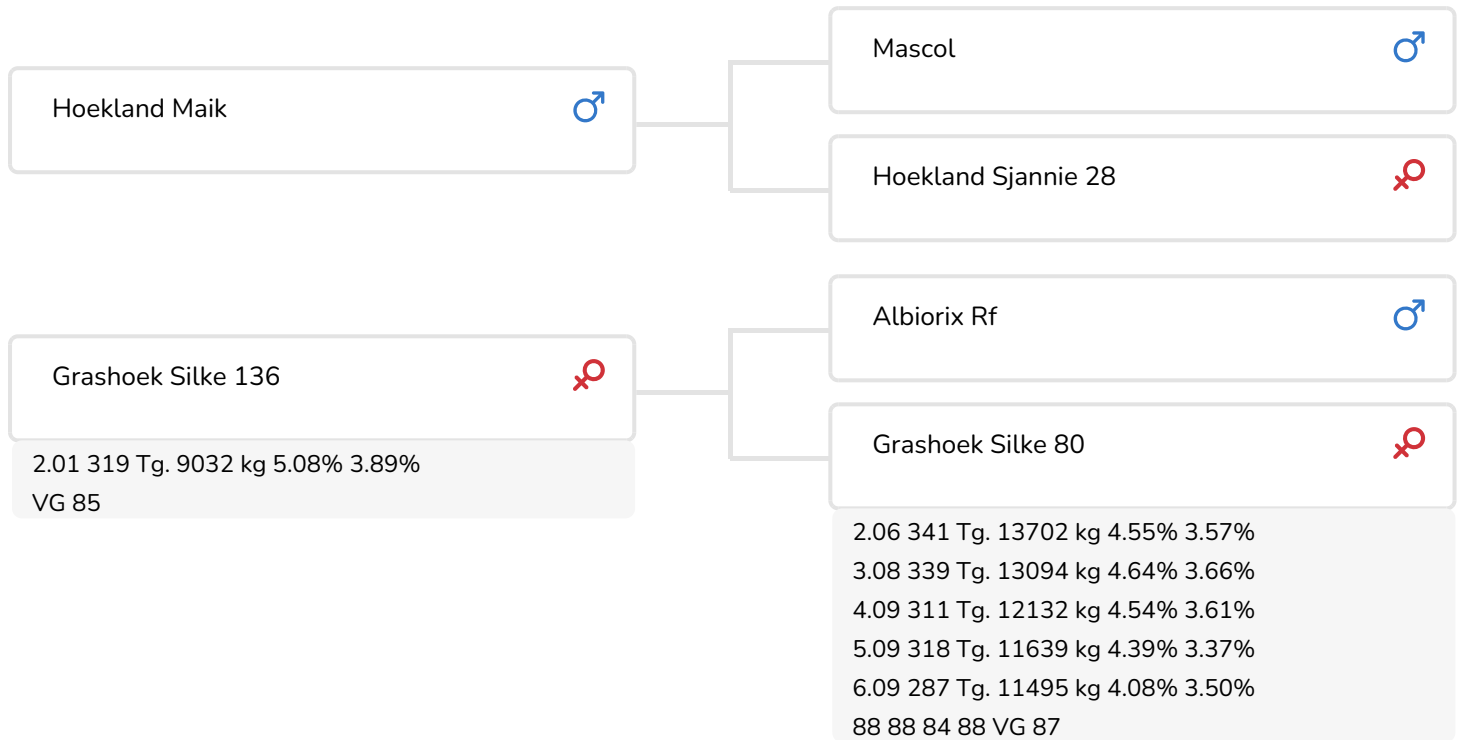

Alger Meekma

Zuchter: Fok- en melkveebedrijf K.I. Samen B.V., Grashoek

- + Hoher Leistungszuchtwert
- + Kräftig gebaute Kühe
- + Persistenz
- + Lange Nutzungsdauer

Alger Meekma

Grashoek Silke 200 (VG 85) (V. Moneymaker rf)
Bes.: Melkveebedrijf Grashoek b.v., Grashoek (NL)

BULLENINFO

Name	Grashoek Moneymaker	Geburtsdatum	2013-04-22
Ohrmarken Nr.	NL 641090301	Tragezeit	274
K.B. Nr.	889305	Kappa-Casein	AA
aAa Code	165423	Beta-Casein	A1/A2
Farbe	ZB	Kuhfamilie	Silke
Blutlinie	100% HF	Farbe der Paillette	Groen

Grashoek Silke 200 (VG 85) (V. Moneymaker rf)
Bes.: Melkveebedrijf Grashoek b.v., Grashoek (NL)

Grashoek Silke 136 (VG 85)
(Mutter von Moneymaker rf)

ZUCHTWERTE

NVI	Inet	Nutzungsdauer
-121	-22	-321

Z.W. Milchleistung