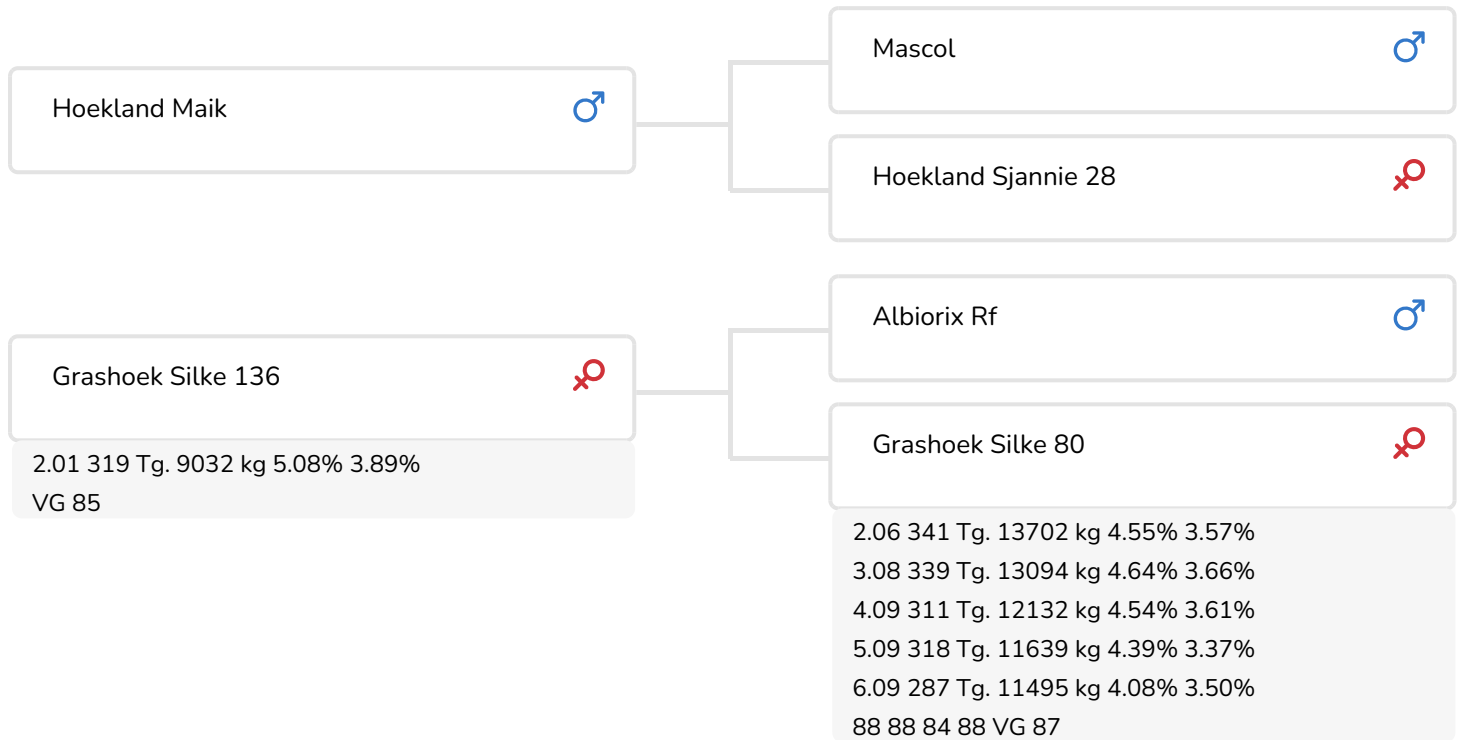

BULLENINFO

Name	Grashoek Moneymaker	Geburtsdatum	2013-04-22
Ohrmarken Nr.	NL 641090301	Tragezeit	274
DHV Nr.	889305	Kappa-Casein	AA
aAa Code	165423	Beta-Casein	A1/A2
Farbe	ZB	Kuhfamilie	Silke
Blutlinie	100% HF	Farbe der Dose	Groen

Grashoek Silke 200 (VG 85) (V. Moneymaker rf)
Bes.: Melkveebedrijf Grashoek b.v., Grashoek (NL)