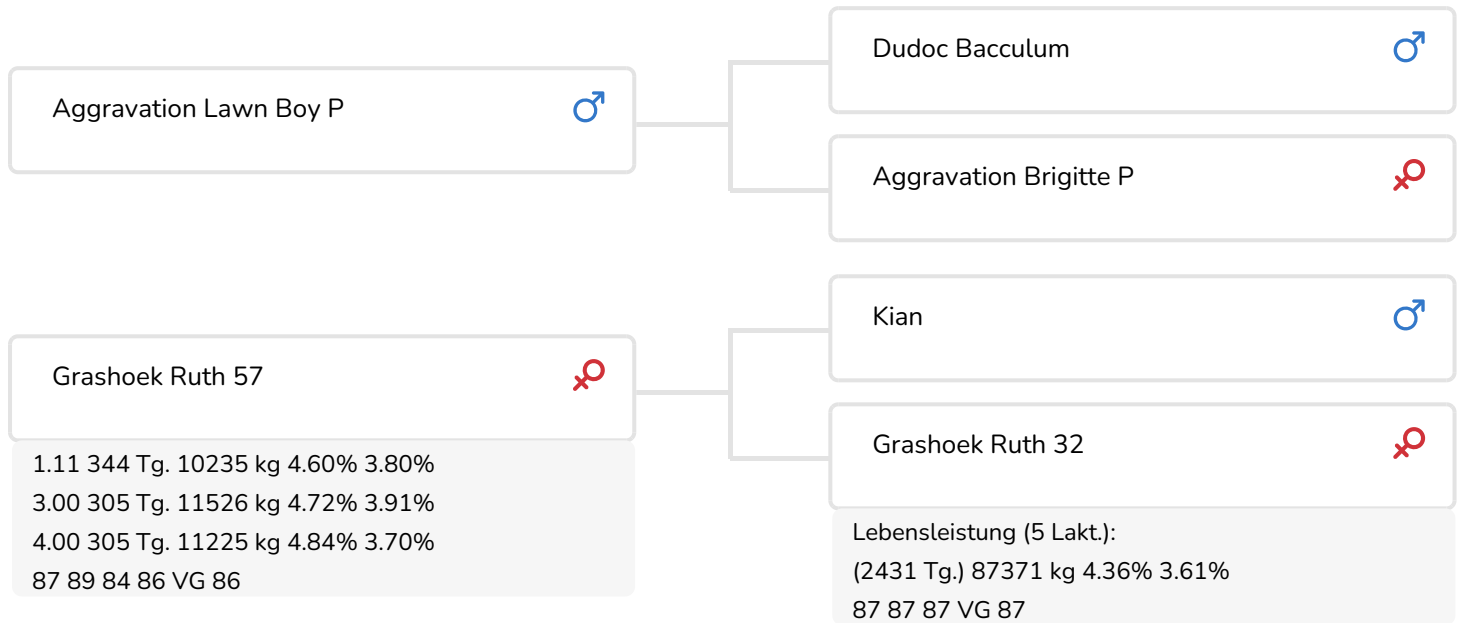

Alger Meekma

- + Kuhfamilie (Ruth) mit langer Nutzungsdauer
- + Färsenbulle
- + Hohe Leistungssteigerung und Persistenz
- + Gut aufgehängte Euter
- + Leistungskühe
- + aAa 432516

Alger Meekma

Tailwind Trijntje 7 (V. Lawrence)
Bes.: Herr M. Hekers, Ospel (NL)

BULLENINFO

Name	Grashoek Lawrence	Geburtsdatum	2008-06-04
Ohrmarken Nr.	NL 519968914	Tragezeit	284
K.B. Nr.	298 183	Kappa-Casein	AA
aAa Code	432516	Beta-Casein	A1/A2
Farbe	RB	Kuhfamilie	Ruth
Blutlinie	100% HF	Farbe der Paillette	Hellblau

Tailwind Trijntje 7 (V. Lawrence)
Bes.: Herr M. Hekers, Ospel

Woeste Polder Jana 13 (V. Lawrence)
Bes.: Herr J.W.P.L. Houbraken, Bergeijk (NL)

ZUCHTWERTE

NVI	Inet	Nutzungsdauer
-100	-150	376

Z.W. Milchleistung