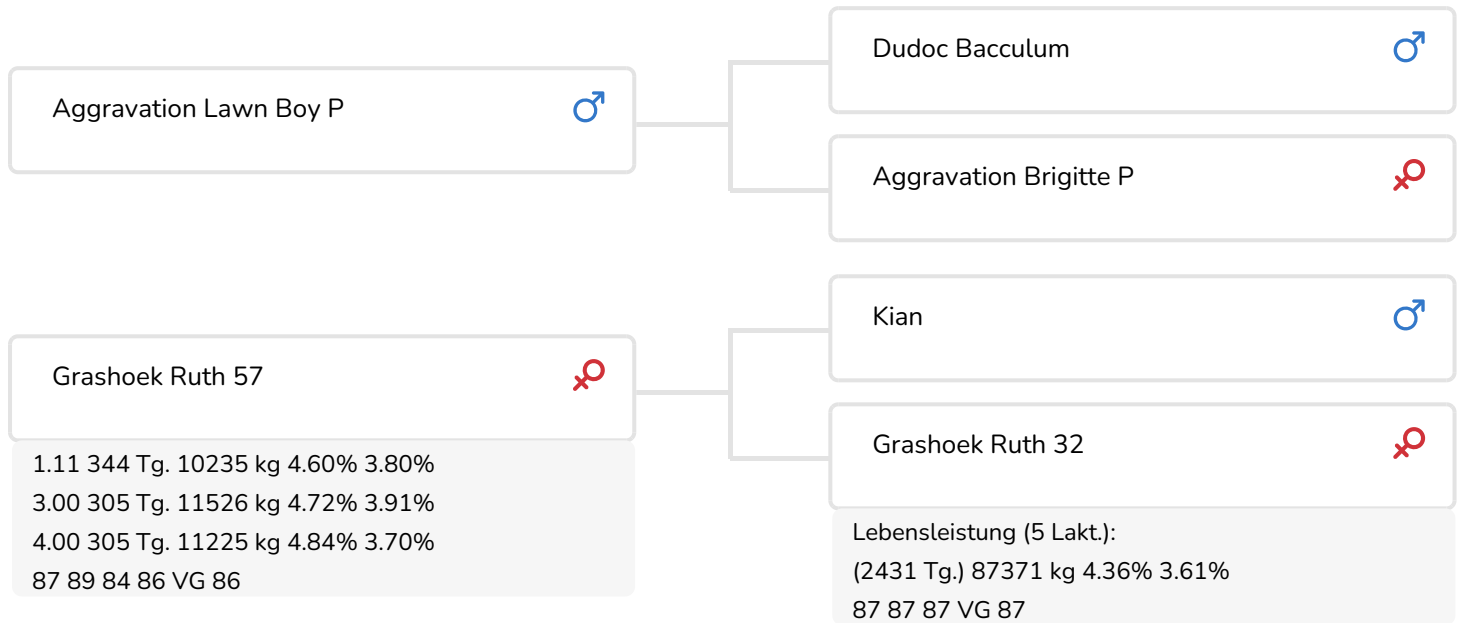

Alger Meekma

- + Kuhfamilie (Ruth) mit langer Nutzungsdauer
- + Färsenbulle
- + Hohe Leistungssteigerung und Persistenz
- + Gut aufgehängte Euter
- + Leistungskühe
- + aAa 432516

Alger Meekma

Tailwind Trijntje 7 (V. Lawrence)
Bes.: Herr M. Hekers, Ospel (NL)

BULLENINFO

Name	Grashoek Lawrence	Geburtsdatum	2008-06-04
Ohrmarken Nr.	NL 519968914	Tragezeit	284
DHV Nr.	298 183	Kappa-Casein	AA
aAa Code	432516	Beta-Casein	A1/A2
Farbe	RB	Kuhfamilie	Ruth
Blutlinie	100% HF	Farbe der Dose	Hellblau

Tailwind Trijntje 7 (V. Lawrence)
 Bes.: Herr M. Hekers, Ospel

Woeste Polder Jana 13 (V. Lawrence)
 Bes.: Herr J.W.P.L. Houbraken, Bergeijk (NL)

ZUCHTWERTE

NVI	Inet	Nutzungsdauer
-106	-182	329

Z.W. Milchleistung

% Sich	Töchter	UNT			
98	283	135			
KG Milch	% Fett	% Eiweiß	KG Fett	KG Eiweiß	Inet
51	-0.54	-0.15	-45	-11	-182

Merkmale des Bullen

Abkalbeverhalten		98
Kälbervitalität		88
Fleisch Z.W.		96

Töchter

Fruchtbarkeit		96
N.R.-rate		98
Zwischenkalbezeit		94
Kalbeverlauf		94
Mat. Kälbervit.		100
Lakt.kurvenverläufe		102
Spätreife		106
Eutergesundheit		100
Zellzahl		100
Melkbarkeit		96
Robotereffizienz		93
Roboterintervall		94
Robotergewöhnung		102
Klauengesundheit		100
Charakter		98
Körpergewicht		95