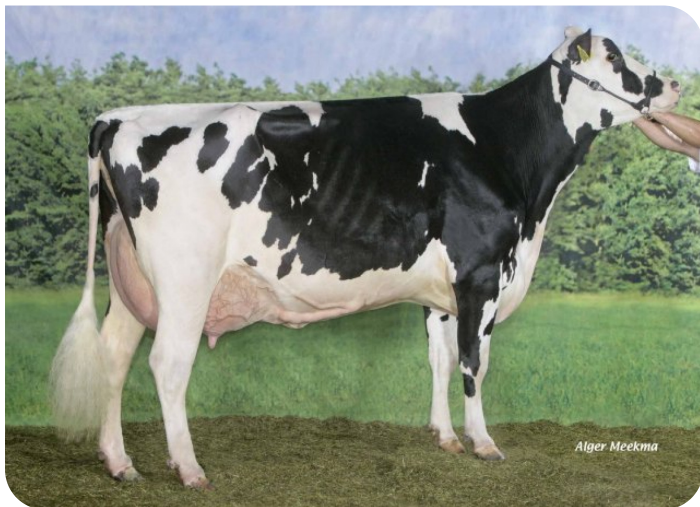

Alger Meekma

Zuchter: Fok- en melkveebedrijf K.I. Samen B.V., Grashoek

- + Outcross
- + Färsenbulle
- + Rotfaktor
- + Gute Fruchtbarkeit

Alger Meekma

HBC Jerudo Alves AD (VG 87) (Mutter von Insider rf)

BULLENINFO

Name	Grashoek Insider	Geburtsdatum	2017-01-20
Ohrmarken Nr.	NL 681007341	Tragezeit	275
DHV Nr.	509111	Kappa-Casein	AA
aAa Code	135	Beta-Casein	A1/A1
Farbe	ZB	Kuhfamilie	Alves
Blutlinie	100% HF	Farbe der Dose	Mintgroen

HBC Alves Adene (VG 89) (Großmutter von Insider rf)

ZUCHTWERTE

NVI	Inet	Nutzungsdauer
-100	-199	-100

Z.W. Milchleistung

% Sich	Töchter	UNT			
96	146	61			
KG Milch	% Fett	% Eiweiß	KG Fett	KG Eiweiß	Inet
-863	0.31	-0.1	-9	-40	-199