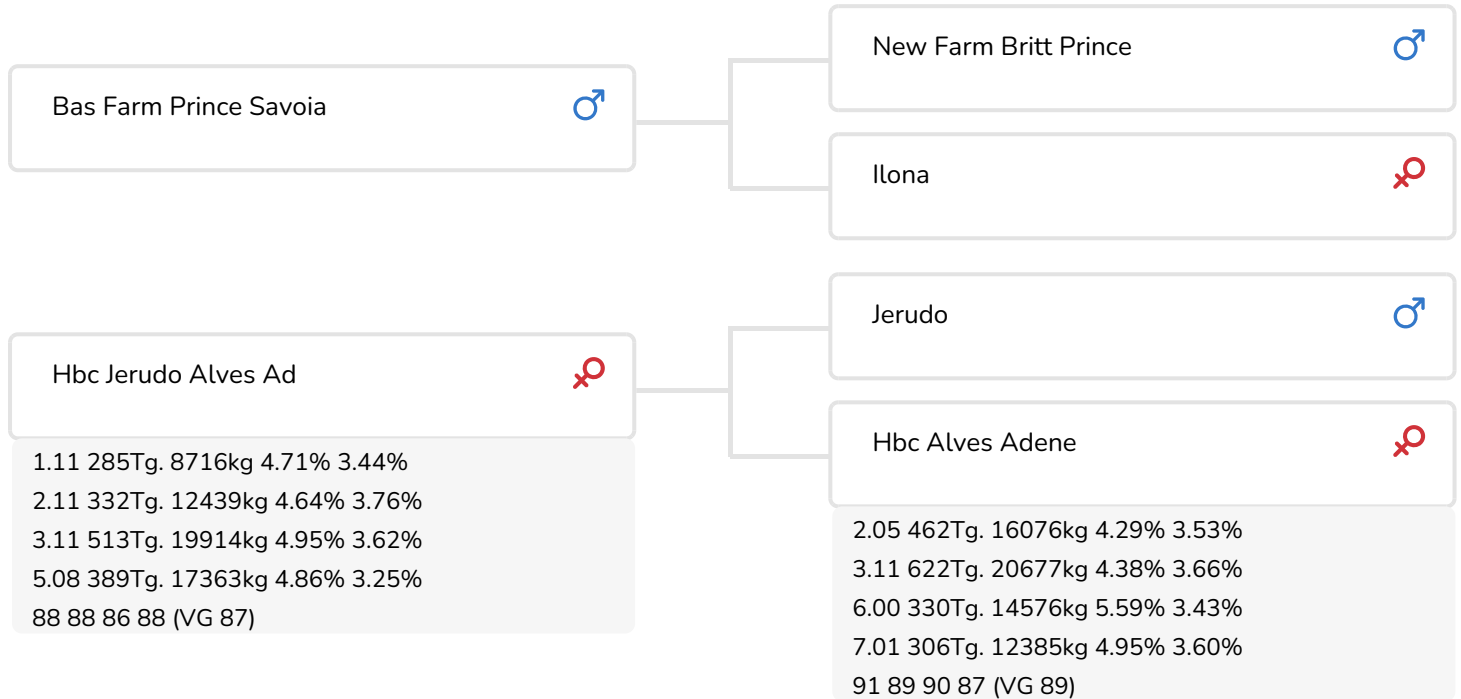

Alger Meekma

Zuchter: Fok- en melkveebedrijf K.I. Samen B.V., Grashoek

- + Outcross
- + Färsenbulle
- + Rotfaktor
- + Gute Fruchtbarkeit

Alger Meekma

HBC Jerudo Alves AD (VG 87) (Mutter von Insider rf)

BULLENINFO

Name	Grashoek Insider	Geburtsdatum	2017-01-20
Ohrmarken Nr.	NL 681007341	Tragezeit	275
DHV Nr.	509111	Kappa-Casein	AA
aAa Code	135	Beta-Casein	A1/A1
Farbe	ZB	Kuhfamilie	Alves
Blutlinie	100% HF	Farbe der Dose	Mintgroen

HBC Alves Adene (VG 89) (Großmutter von Insider rf)

ZUCHTWERTE

NVI	Inet	Nutzungsdauer
-100	-199	-100

Z.W. Milchleistung

% Sich	Töchter	UNT			
96	146	61			
KG Milch	% Fett	% Eiweiß	KG Fett	KG Eiweiß	Inet
-863	0.31	-0.1	-9	-40	-199