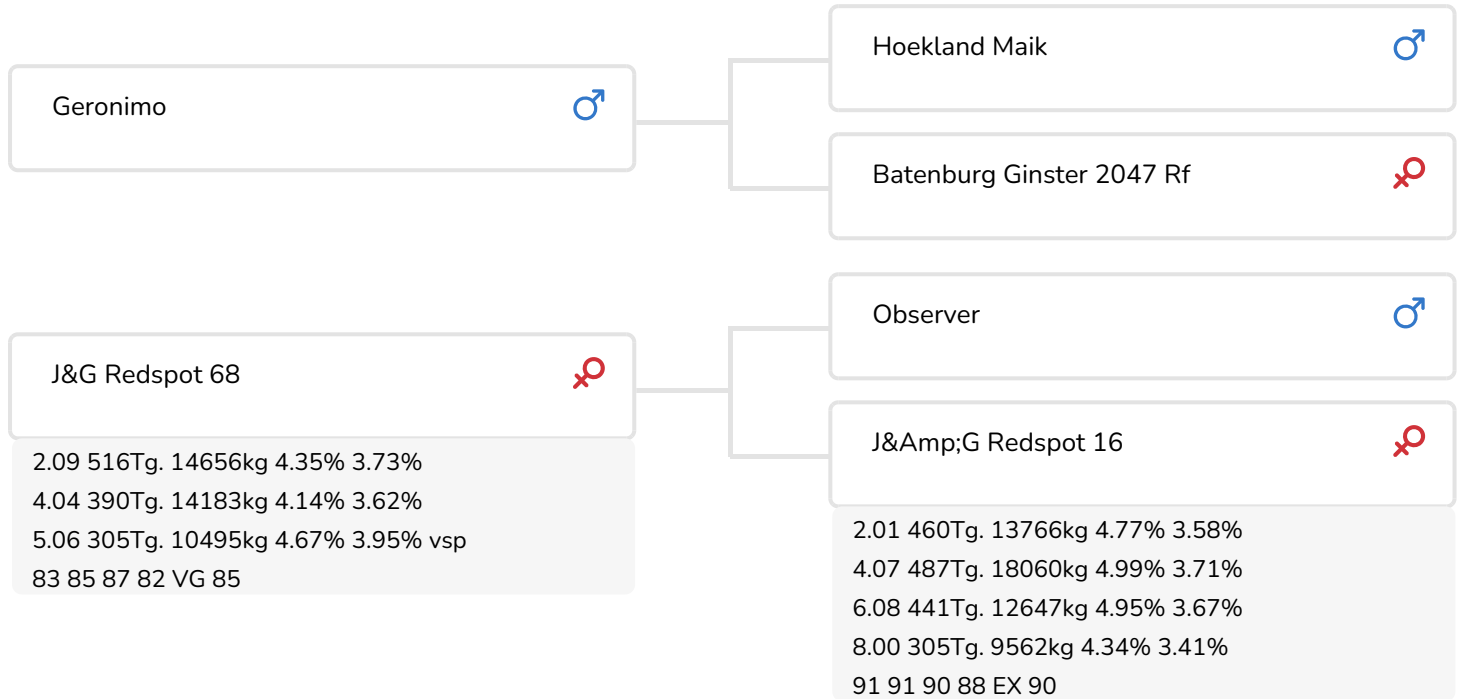

Alger Meekma

Zuchter: Fok- en melkveebedrijf K.I. Samen B.V., Grashoek

Alger Meekma

J&G Redspot 16 (EX 90)
(Großmutter von Galvin rf)

BULLENINFO

Name	Grashoek Galvin	Geburtsdatum	2016-06-08
Ohrmarken Nr.	NL 665304776	Kappa-Casein	BB
DHV Nr.	889539	Beta-Casein	A1/A2
aAa Code	462	Kuhfamilie	Redspot
Farbe	ZB	Farbe der Dose	Rot
Blutlinie	100% HF		

ZUCHTWERTE

NVI	Inet	Nutzungsdauer
4	24	66

Z.W. Milchleistung

% Sich	Töchter	UNT			
96	159	90			
KG Milch	% Fett	% Eiweiß	KG Fett	KG Eiweiß	Inet
411	-0.13	-0.13	5	2	24

Merkmale des Bullen

Abkalbeverhalten		98
Kälbervitalität		96
Fleisch Z.W.		97

Töchter

Fruchtbarkeit		103
N.R.-rate		100
Zwischenkalbezeit		103
Kalbeverlauf		94
Mat. Kälbervit.		92
Lakt.kurvenverläufe		104
Spätreife		104
Eutergesundheit		96
Zellzahl		94
Melkbarkeit		100
Robotereffizienz		97
Roboterintervall		101
Robotergewöhnung		98
Klauengesundheit		101
Charakter		101
Körpergewicht		93

Exterieurvererbung

% Sich	Töchter	Unt
88	17	10

Weitere Eigenschaften

Rahmen		95
Euter		97
Fundamente		98
Gesamtexterieur		95
Größe		98
Stärke		93
Körpertiefe		94
Milchcharakter		96
Körperkondition		95
Beckenneigung		96
Beckenbreite		97
Hinterbeinwinkelung		101
Hinterbeinstellung		108
Klauendiagonale		89
Vorderbeinstellung		96
Bewegung		101
Vordereuteraufh.		98
Strichpl. vorne		97
Strichlänge		98
Eutertiefe		101
Hintereuterhöhe		98
Zentralband		95
Strichpl. hinten		100
Euterbalanz		103