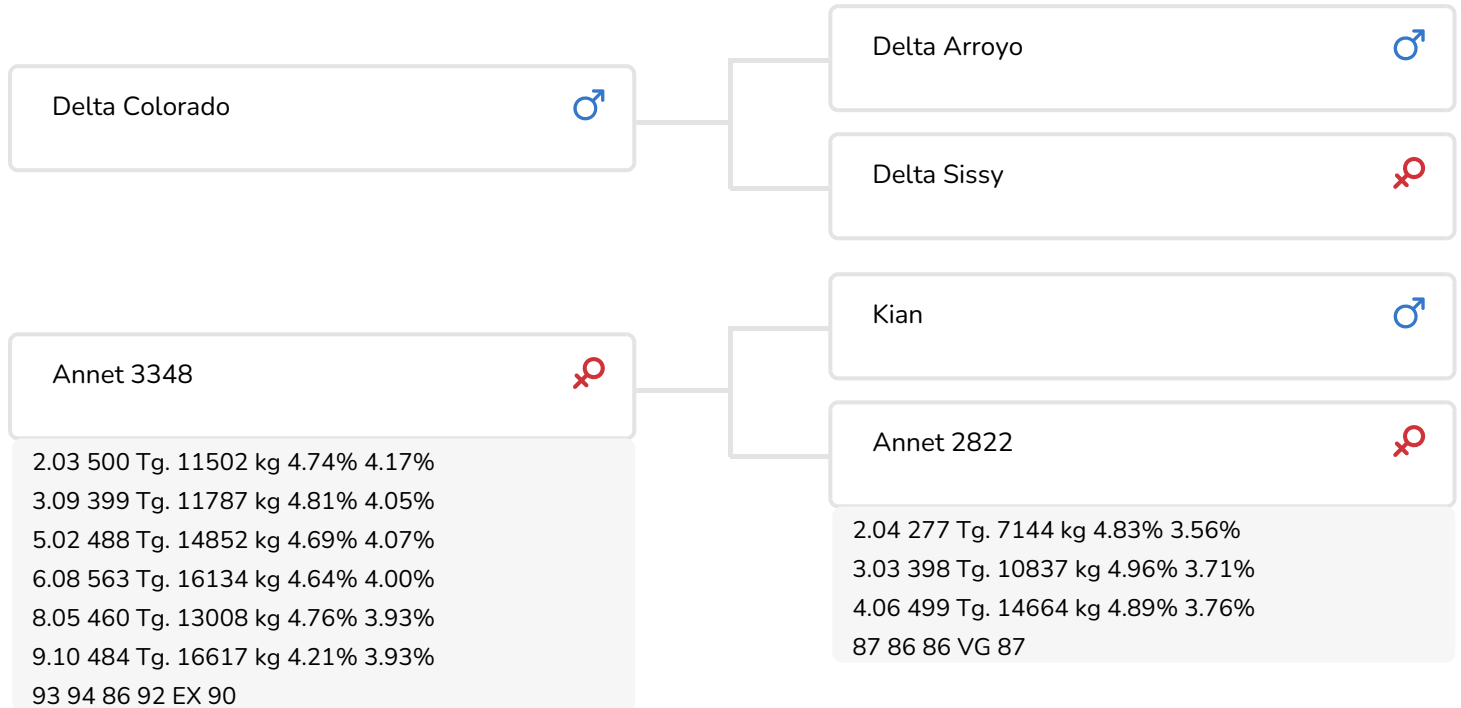

- + Erstklassiges Allround-Exterieur
- + Sehr gute Eutergesundheit
- + Halbbruder zu den Zuchtbullen Leonidas und Talentino
- + Kappa-Casein BB

Koosje 240 (V. Red Cadillac)  
Bes.: Maatschap Hesselink, Saasveld (NL)

## BULLENINFO

Name	Gansey's Red Cadillac	Geburtsdatum	2014-05-16
Ohrmarken Nr.	NL 871661692	Tragezeit	280
K.B. Nr.	889421	Kappa-Casein	BB
aAa Code	432	Beta-Casein	A1/A2
Farbe	RB	Kuhfamilie	Annet
Blutlinie	100% HF	Farbe der Paillette	Bruin

## Z.W. Milchleistung

% Sich	Töchter	UNT			
97	235	123			
KG Milch	% Fett	% Eiweiß	KG Fett	KG Eiweiß	Inet
-211	-0.63	-0.19	-60	-23	-279