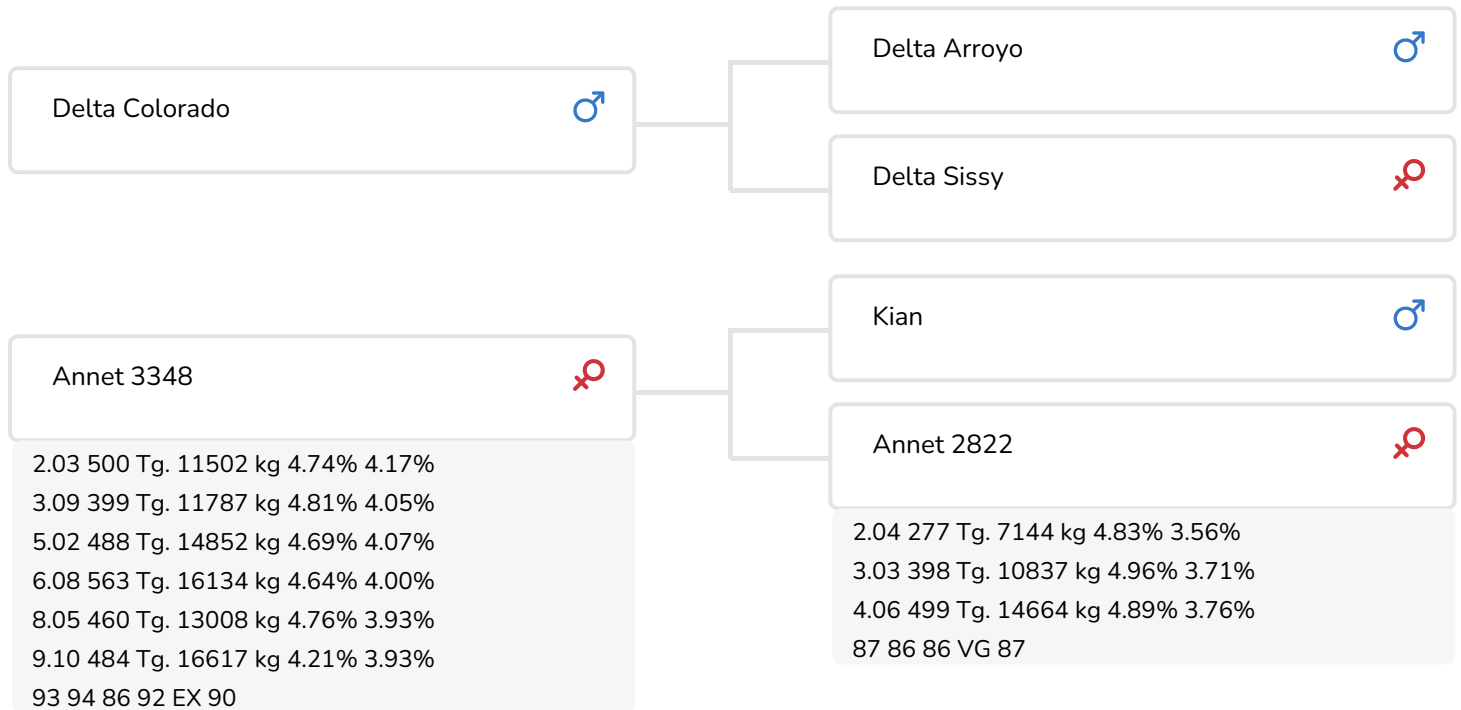

- + Erstklassiges Allround-Exterieur
- + Sehr gute Eutergesundheit
- + Halbbruder zu den Zuchtbullen Leonidas und Talentino
- + Kappa-Casein BB

Koosje 240 (V. Red Cadillac)
Bes.: Maatschap Hesselink, Saasveld (NL)

BULLENINFO

Name	Gansey's Red Cadillac	Geburtsdatum	2014-05-16
Ohrmarken Nr.	NL 871661692	Tragezeit	280
DHV Nr.	889421	Kappa-Casein	BB
aAa Code	432	Beta-Casein	A1/A2
Farbe	RB	Kuhfamilie	Annet
Blutlinie	100% HF	Farbe der Dose	Bruin

ZUCHTWERTE

NVI	Inet	Nutzungsdauer
-122	-314	-150

Z.W. Milchleistung

% Sich	Töchter	UNT			
97	237	125			
KG Milch	% Fett	% Eiweiß	KG Fett	KG Eiweiß	Inet
-250	-0.64	-0.21	-66	-27	-314

Merkmale des Bullen

Abkalbeverhalten		98
Kälbervitalität		96
Fleisch Z.W.		99