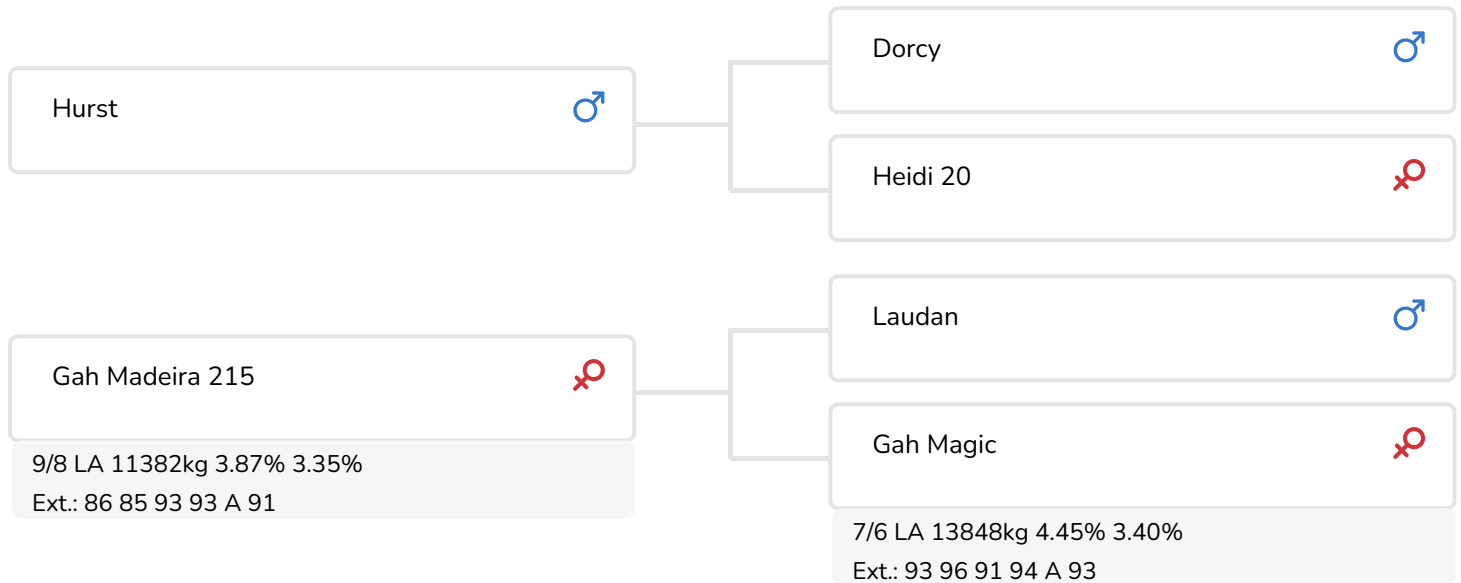

Alger Meekma

Zuchter: Alter und Partner GbR, Elsfleth-Fuchsberg, Duitsland

- + aAa-Code 513
- + Outcross
- + Spätreif
- + Überdurchschnittlich gute Melkbarkeit mit guter Zellzahl

Alger Meekma

Tailwind Anj 2 (V. Hurricane)
Bes.: M. Hekers, Ospel (NL)

BULLENINFO

Name	GAH Hurricane	Geburtsdatum	2016-07-27
Ohrmarken Nr.	DE 0359051230	Kappa-Casein	AA
DHV Nr.	889530	Beta-Casein	A1/A2
aAa Code	513	Kuhfamilie	Malta
Farbe	ZB	Farbe der Dose	Rot
Blutlinie	100% HF		

GAH Magic 362
(Großmutter von Hurricane)

ZUCHTWERTE

NVI	Inet	Nutzungsdauer
-44	-212	393

Z.W. Milchleistung

% Sich	Töchter	UNT			
96	139	60			
KG Milch	% Fett	% Eiweiß	KG Fett	KG Eiweiß	Inet
-583	-0.04	-0.09	-29	-29	-212