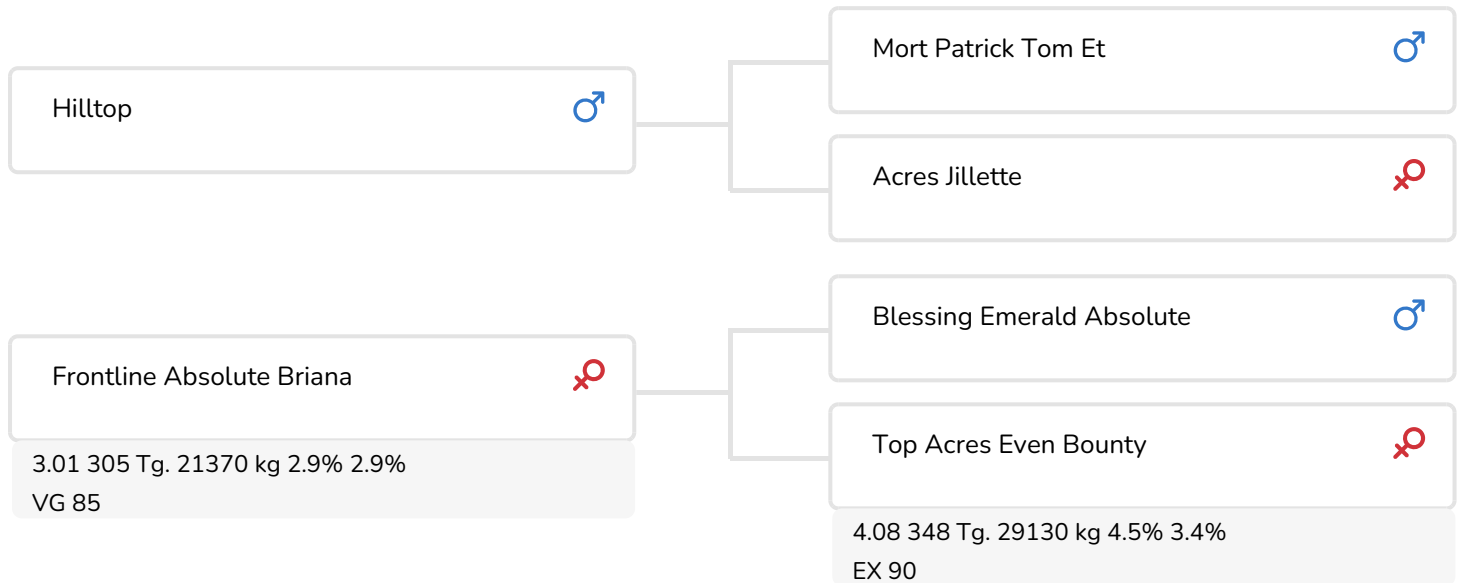

© Billy Heath

Zuchter: Heindel H.E. & Sons

Top Acres Even Bounty (EX 90)
(Großmutter von Burton)

BULLENINFO

Name	Front Line Jolt Burton	Geburtsdatum	2003-12-04
Ohrmarken Nr.	US 197430	Kappa-Casein	
K.B. Nr.	608560	Beta-Casein	
aAa Code	642513	Kuhfamilie	
Farbe	EB	Farbe der Paillette	Dik Geel
Blutlinie	100% BS		

Front Line Jolt Burton ist eine willkommene Ergänzung des Angebotes an Braunvieh-Vererber. Jolt, der Vater von Burton, hat in den Niederlanden nur ein paar Töchter in Milch stehen. Seine wichtigsten Pluspunkte sind das gute Fundament und das leichte Abkalben.

Die Mutter von Burton ist eine gute Leistungskuh mit einem sehr guten Vater, Absolute, der über sehr ansprechende Werte verfügt. Die Großmutter ist eine sehr berühmte Kuh und eine Tochter des begehrten Even, der auf der ganzen Welt sehr viele Anhänger gefunden hat.

Einer der Gründe, weshalb wir Burton auf unsere Bullenkarte gesetzt haben, besteht aus seinem etwas abweichenden aAa-Code 642513. Burton vereint eine gute Fruchtbarkeit mit einer guten Zellzahl und einem gewissen Anstieg der Inhaltsstoffe. Seine Nutzungsdauer ist mit +1.9 in Amerika auch ausgezeichnet. Ein Bulle, der mit einem Wert von lediglich 5 für das Abkalbverhalten in Amerika (der Durchschnitt beläuft sich dort auf 8/9) auch auf Färsen eingesetzt werden kann.