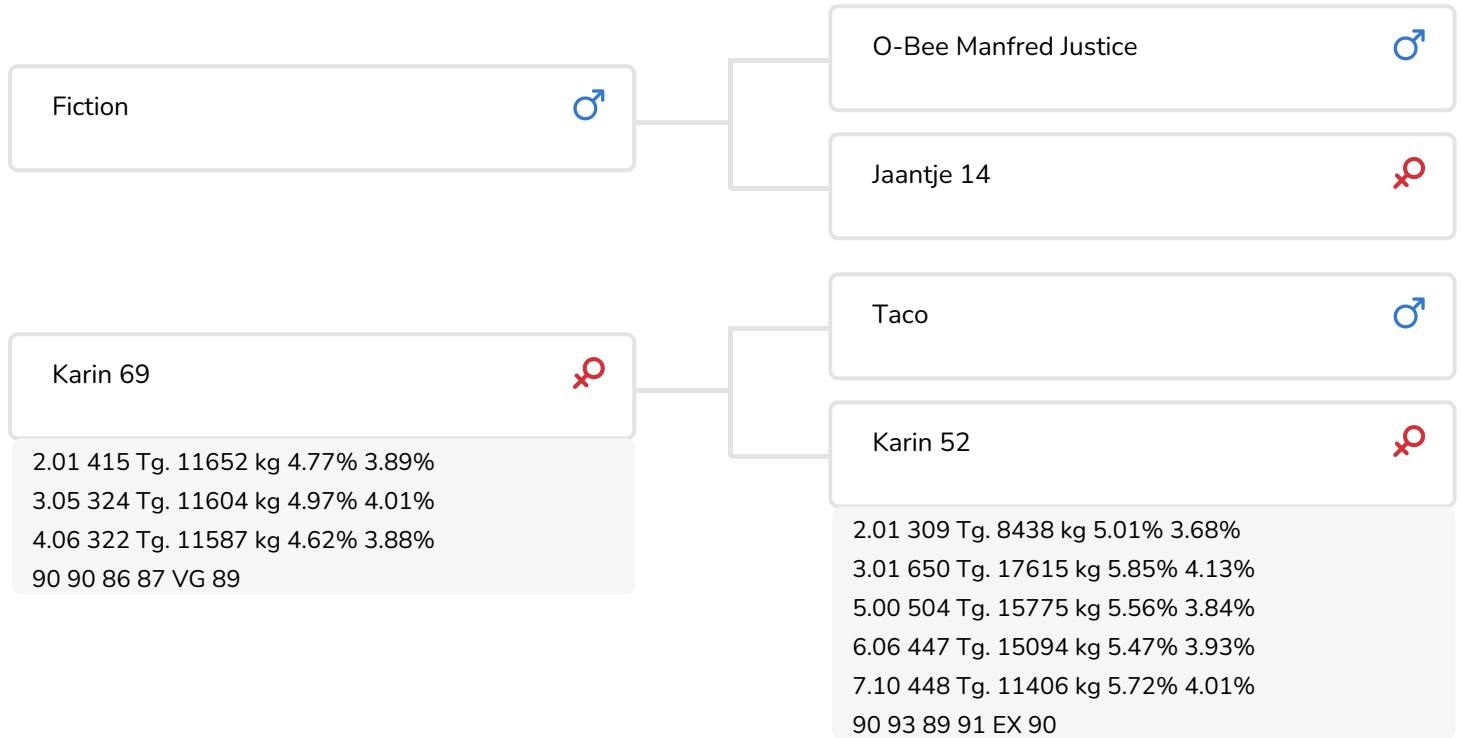

Alger Meekma

- + Eindrucksvolle Leistungsmerkmale
- + Gut bemuskelte Kühe
- + Gute Fruchtbarkeit
- + Herausragende Eutergesundheit

Hennie 60 (V. Fireball)
Bes.: Mts. Bleijenburg, Kamperveen (NL)

BULLENINFO

Name	Fireball	Geburtsdatum	2010-07-03
Ohrmarken Nr.	NL 561650986	Tragezeit	283
DHV Nr.	298345	Kappa-Casein	AB
aAa Code	531426	Beta-Casein	A1/A1
Farbe	RB	Kuhfamilie	Karin
Blutlinie	100% HF	Farbe der Dose	Geel

Klazina 109 (V. Fireball)
Bes.: Mts. Bleijenburg, Kamperveen (NL)

Karin 52 (EX 90)
(Großmutter von Fireball)

ZUCHTWERTE

NVI	Inet	Nutzungsdauer
-99	-137	-179

Z.W. Milchleistung

% Sich	Töchter	UNT			
99	505	224			
KG Milch	% Fett	% Eiweiß	KG Fett	KG Eiweiß	Inet
-498	0.06	-0.02	-17	-20	-137

Exterieurvererbung

% Sich	Töchter	Unt
96	116	52

Weitere Eigenschaften

Rahmen		103
Euter		89
Fundamente		99
Gesamtexterieur		95
Größe		100
Stärke		108
Körpertiefe		102
Milchcharakter		97
Körperkondition		105
Beckenneigung		101
Beckenbreite		102
Hinterbeinwinkelung		99
Hinterbeinstellung		102
Klauendiagonale		98
Vorderbeinstellung		105
Bewegung		99
Vordereuteraufh.		88
Strichpl. vorne		101
Strichlänge		97
Eutertiefe		91
Hintereuterhöhe		91
Zentralband		103
Strichpl. hinten		102
Euterbalanz		104