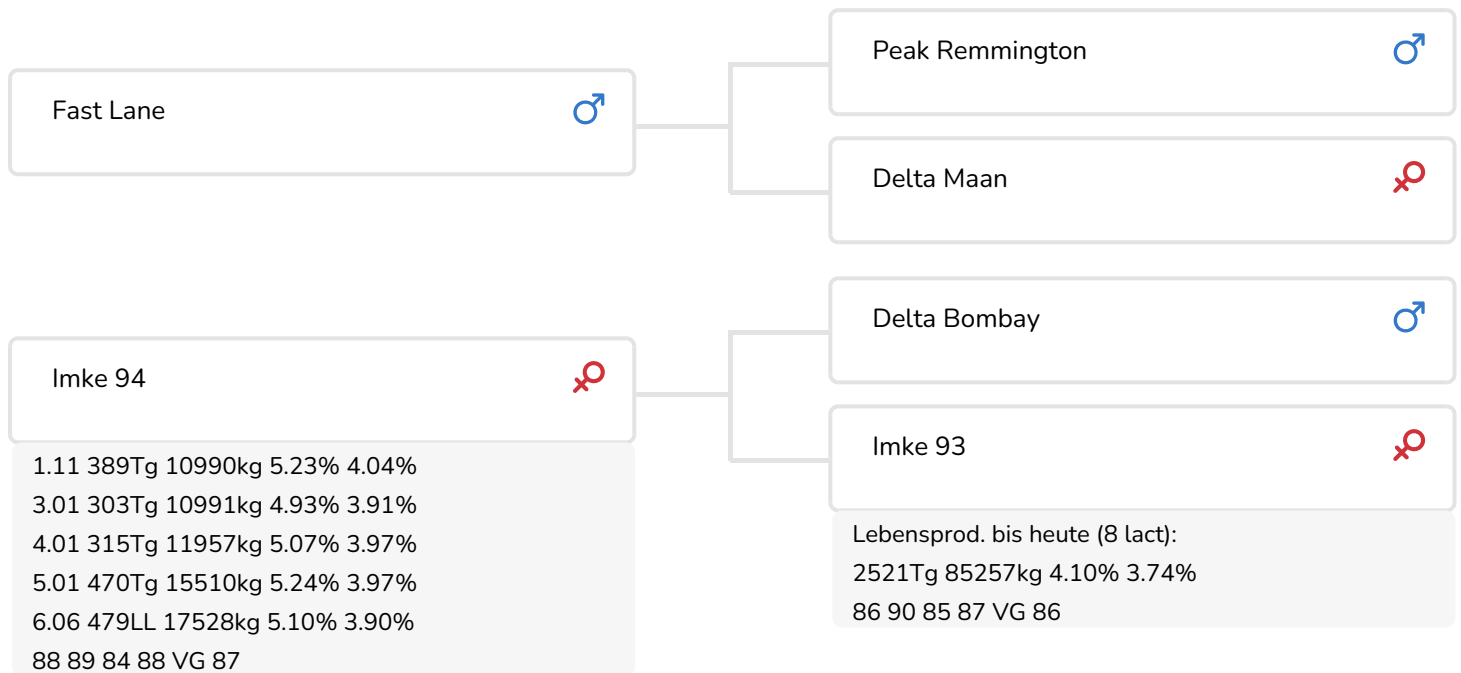

Alger Meekma

Zuchter: Mts. Smelt-Luttikhedde-Wargerink, Haaksbergen

- + Neue Kuhfamilie: die Imkes
- + Herausragende Inhaltsstoffe
- + Hohe breite Euter mit einer perfekten Balance
- + Erstklassige Klauengesundheit
- + Mustergültiger Bewegungsablauf mit einer perfekten Stellung der Vorder- und Hinterbeine

Alger Meekma

Imke 94
Mutter von Fire Lane

BULLENINFO

Name	Fire Lane	Geburtsdatum	2023-03-25
Ohrmarken Nr.	NL 613764151	Tragezeit	282
DHV Nr.		Kappa-Casein	BB
PFW code	C	Beta-Casein	A1/A2
aAa Code	324	Kuhfamilie	
Farbe	ZB	Farbe der Dose	Oranje
Blutlinie	100 % HF		

Auf der Suche nach Blutauffrischung und noch nicht eingesetzten Kuhfamilien stieß K.I. Samen auf die Imkes. Dieser solide Stamm ist nicht weit verzweigt. Es gelang ihm jedoch Generation nach Generation, Kühe mit hohen Lebensleistungen hervorzubringen. So hat beispielweise Imke 94, die Mutter von Fire Lane, gerade ihre sechste Laktation aufgenommen, nachdem sie ihre fünfte mit einer bisherigen Lebensleistung von 70.000 kg (5,13 % Fett und 3,97 % Eiweiß) abschloss. Imke 91, eine Generation weiter, bewegt sich in ihrer heutigen achten Laktation auf die 90.000 kg zu. Im weiteren Verlauf des Stammbaums stoßen wir auf mehrere Kühe von Sunnyboy und Very, die die 100.000 kg Milch-Marke überschritten haben. Die Kühe heben sich durch ihre Problemlosigkeit und überdurchschnittlichen Leistungen hervor. Fire Lane (Fast Lane x Bombay x Atlantic) ist ein feiner und offen gebauter Bulle mit guten Beinen und Klauen.