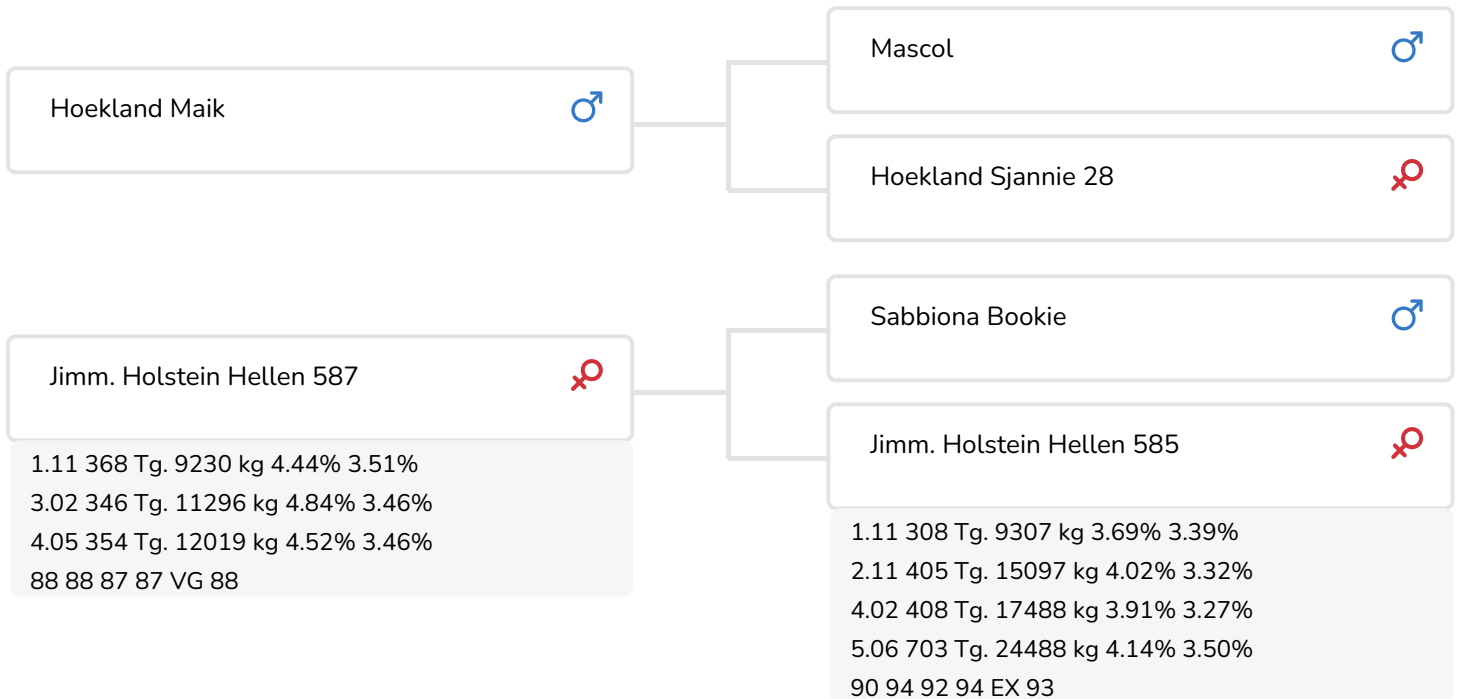

Alger Meekma

- + A2/A2
- + Breitrahmige Kühe
- + Gute Euter und Fundamente
- + Leistungssteigerung
- + Eindrucksvolle Fitnessmerkmale

Alex Arkink

JIMM. Holstein Hellen 587 (VG 88)
(Mutter von FaWi Mr. White)

BULLENINFO

Name	Farmers Wish J.H. Mr. White	Geburtsdatum	2012-08-01
Ohrmarken Nr.	NL 893665027	Tragezeit	274
DHV Nr.	889278	Kappa-Casein	AA
aAa Code	435216	Beta-Casein	A2/A2
Farbe	ZB	Kuhfamilie	Hellen
Blutlinie	100% HF	Farbe der Dose	Wit