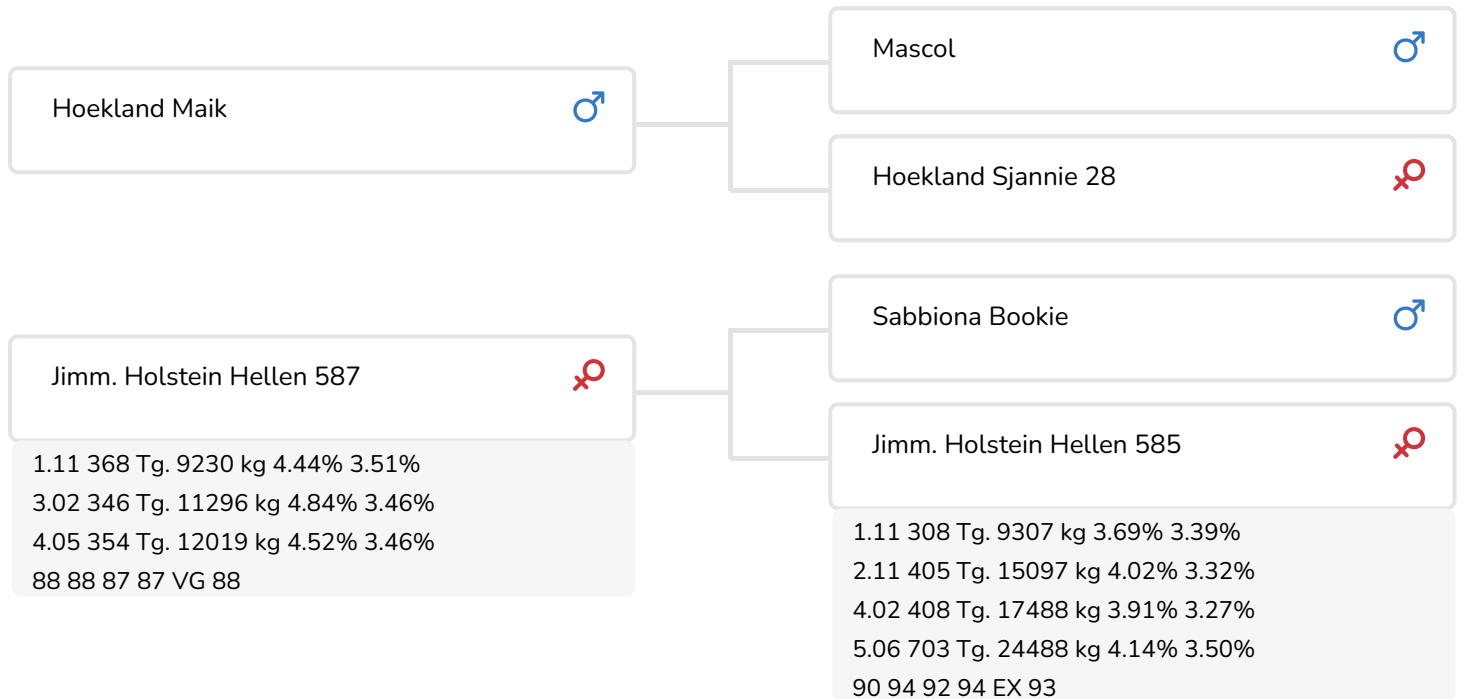

*Alger Meekma*

- + A2/A2
- + Breitrahmige Kühe
- + Gute Euter und Fundamente
- + Leistungssteigerung
- + Eindrucksvolle Fitnessmerkmale

*Alex Arkink*

JIMM. Holstein Hellen 587 (VG 88)  
(Mutter von FaWi Mr. White)

## BULLENINFO

Name	Farmers Wish J.H. Mr. White	Geburtsdatum	2012-08-01
Ohrmarken Nr.	NL 893665027	Tragezeit	274
K.B. Nr.	889278	Kappa-Casein	AA
aAa Code	435216	Beta-Casein	A2/A2
Farbe	ZB	Kuhfamilie	Hellen
Blutlinie	100% HF	Farbe der Paillette	Wit