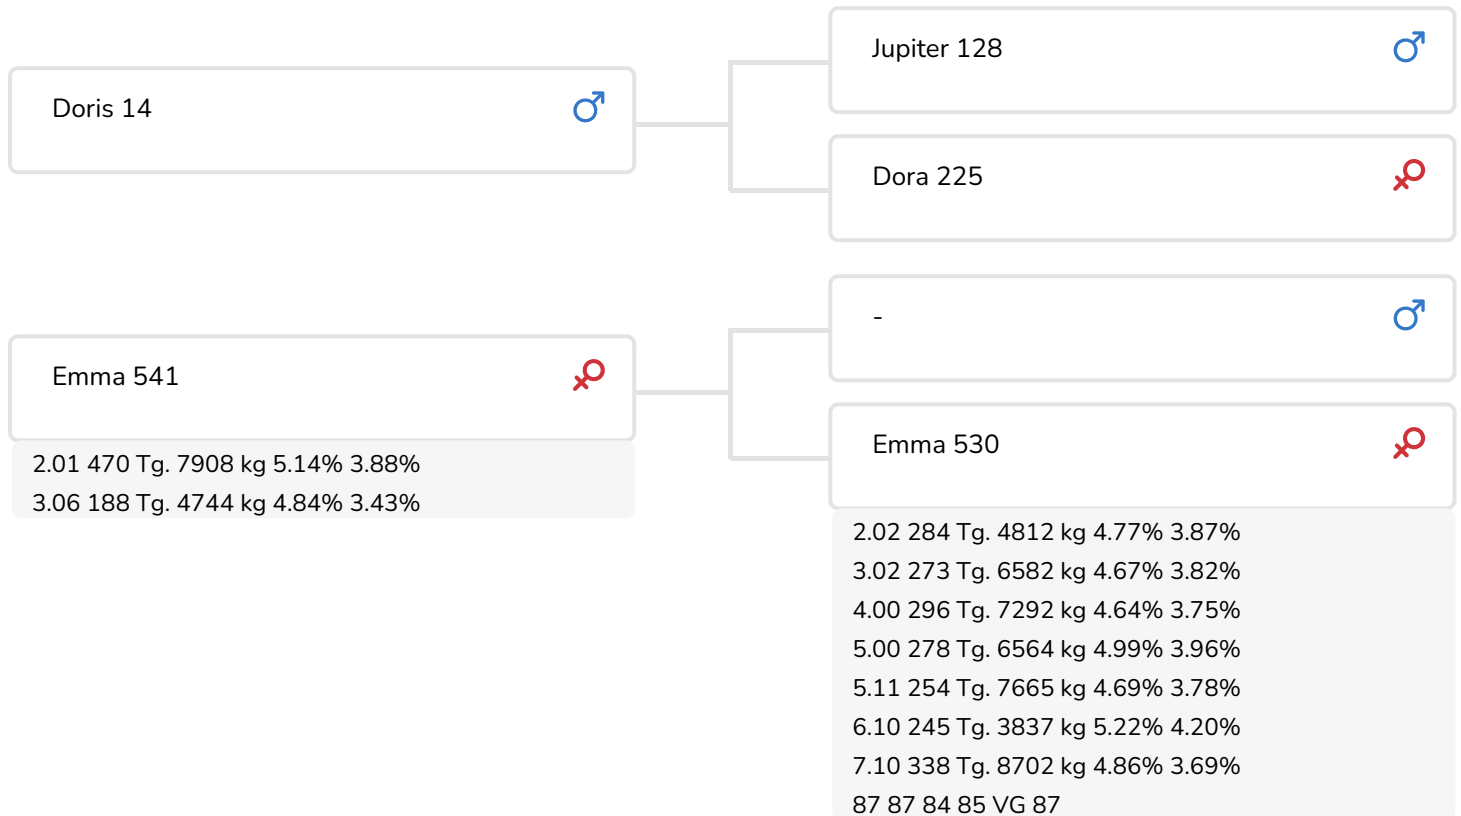

Alger Meekma

Zuchter: Dhr. J. Hoekman, Haskerhorne

- + Färsenbulle
- + Äußerst ansprechender Bulle
- + Gute Kuhfamilie mit u.a. hohen Inhaltsstoffen
- + Gute Nachkommen in mehreren Ländern
- + Töchter mit guter Leistungssteigerung

Emma 530
(Großmutter von Eppie 2)

BULLENINFO

Name	Eppie 2	Geburtsdatum	2009-01-23
Ohrmarken Nr.	NL 525172994	Tragezeit	296
K.B. Nr.	889232	Kappa-Casein	AA
aAa Code	624	Beta-Casein	A1/A1
Farbe	ZB	Kuhfamilie	Emma
Blutlinie	100% FH	Farbe der Paillette	Bruin

Eppie 2 ist zweifelsfrei der anspruchsvollste und am schönsten gebaute Vertreter der Schwarzbunten Niederungsrinder (Fries-Holland), der jemals bei K.I. SAMEN im Besamungsdienst stand. Die Zuchtstätte Hoekman mit Sitz im niederländischen Haskerhorne bringt seine Schwarzbunten Niederungsrinder (Fries-Holland) in einem Anbindestall unter. Die Kühe dieses Betriebs werden bei minimalen Haltungskosten lediglich mit Gras gefüttert.

Die Kühe müssen mit dem, was der Boden zu bieten hat, Geld verdienen und Zukäufe kosten immer mehr, deshalb wird das auch lieber vermieden.

Der Emma-Stamm spielt schon seit langem eine wichtige Rolle auf dem Betrieb Hoekman. Das wird von der Tatsache veranschaulicht, dass die Mutter von Eppie 2 mittlerweile bereits die Folgenummer 541 trägt. Obwohl die erste Laktation von Emma 541 etwas länger war, ist es um die Fruchtbarkeit in der Familie gut bestellt. Das belegt auch seine Großmutter.