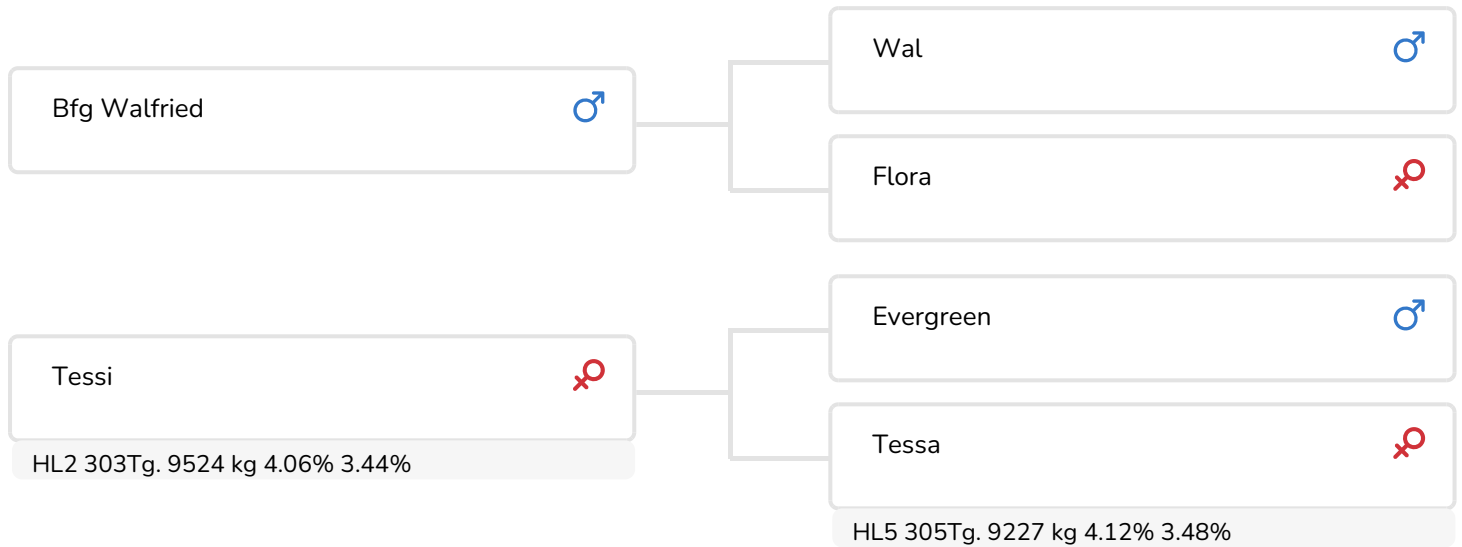

## BULLENINFO

Name	E.G.Wolzer	Geburtsdatum	2018-02-13
Ohrmarken Nr.	DE 0952964332	Kappa-Casein	
DHV Nr.	860 315	Beta-Casein	A2/A2
aAa Code	561	Kuhfamilie	Tessi
Farbe	RB	Farbe der Dose	Wit
Blutlinie	100% Fleckvieh		

Der Bulle imponierte bei einem Besuch dieses Betriebs und die Outcross-Abstammung bietet zahlreiche Chancen.

Die Wahrzeichen der Tessi-Kuhfamilie bestehen aus guten Eutern und Fundamenten, beachtlichen Leistungen und einer langen Nutzungsdauer. Diese Kuhfamilie ist die beste des Betriebs. Die Mutter von E.G. Wolzer, die Evergreen-Tochter Tessi, ist die Lieblingskuh im Melkstill. Sie ist umgänglich und ihre Melkbarkeit sowie ihr Verhalten finden sehr guten Anklang. E.G. Wolzer ist der Prototyp eines gut gebauten Fleckvieh-Bullen.