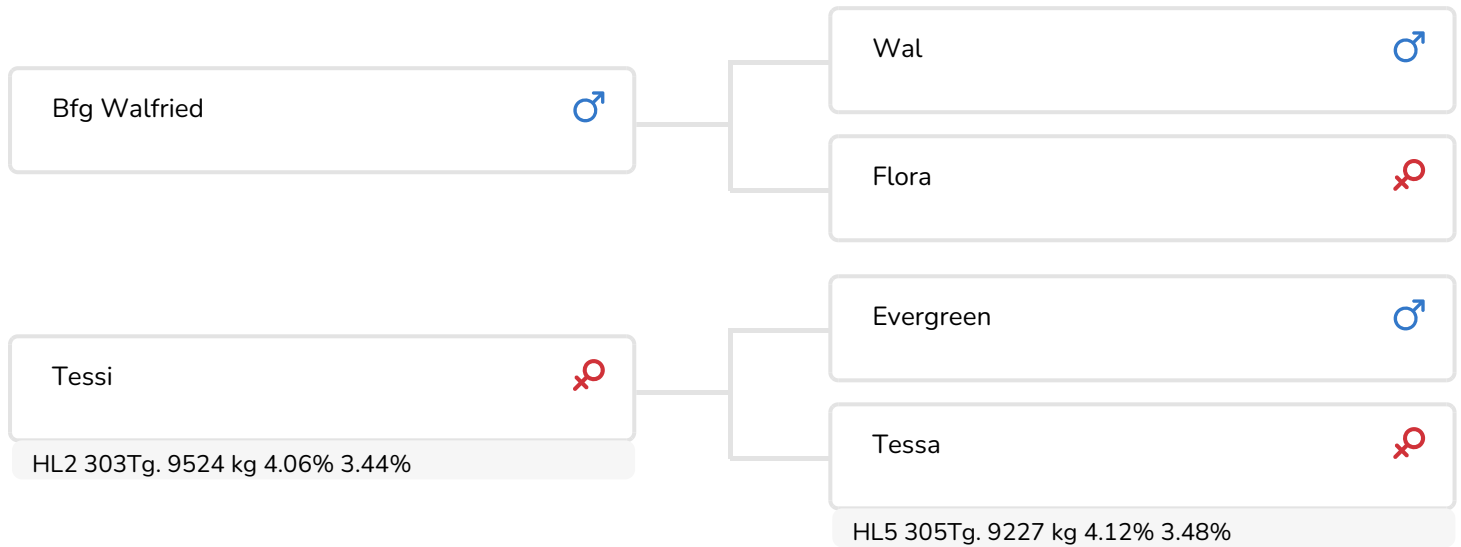

Alger Meekma

BULLENINFO

Name	E.G.Wolzer	Geburtsdatum	2018-02-13
Ohrmarken Nr.	DE 0952964332	Kappa-Casein	
K.B. Nr.	860 315	Beta-Casein	A2/A2
aAa Code	561	Kuhfamilie	Tessi
Farbe	RB	Farbe der Paillette	Wit
Blutlinie	100% Fleckvieh		

Die ersten Nachkommen sind geschlechtsreif und sehen sehr gut aus. Die Kälber werden leicht geboren. Der Bulle legt Milchausstrahlung und Bemuskelung an den Tag und verfügt über ein hervorragendes Fundament.

Der Bulle imponierte bei einem Besuch dieses Betriebs und die Outcross-Abstammung bietet zahlreiche Chancen.

Die Wahrzeichen der Tessi-Kuhfamilie bestehen aus guten Eutern und Fundamenten, beachtlichen Leistungen und einer langen Nutzungsdauer. Diese Kuhfamilie ist die beste des Betriebs. Die Mutter von E.G. Wolzer, die Evergreen-Tochter Tessi, ist die Lieblingskuh im Melkstill. Sie ist umgänglich und ihre Melkbarkeit sowie ihr Verhalten finden sehr guten Anklang. E.G. Wolzer ist der Prototyp eines gut gebauten Fleckvieh-Bullen.