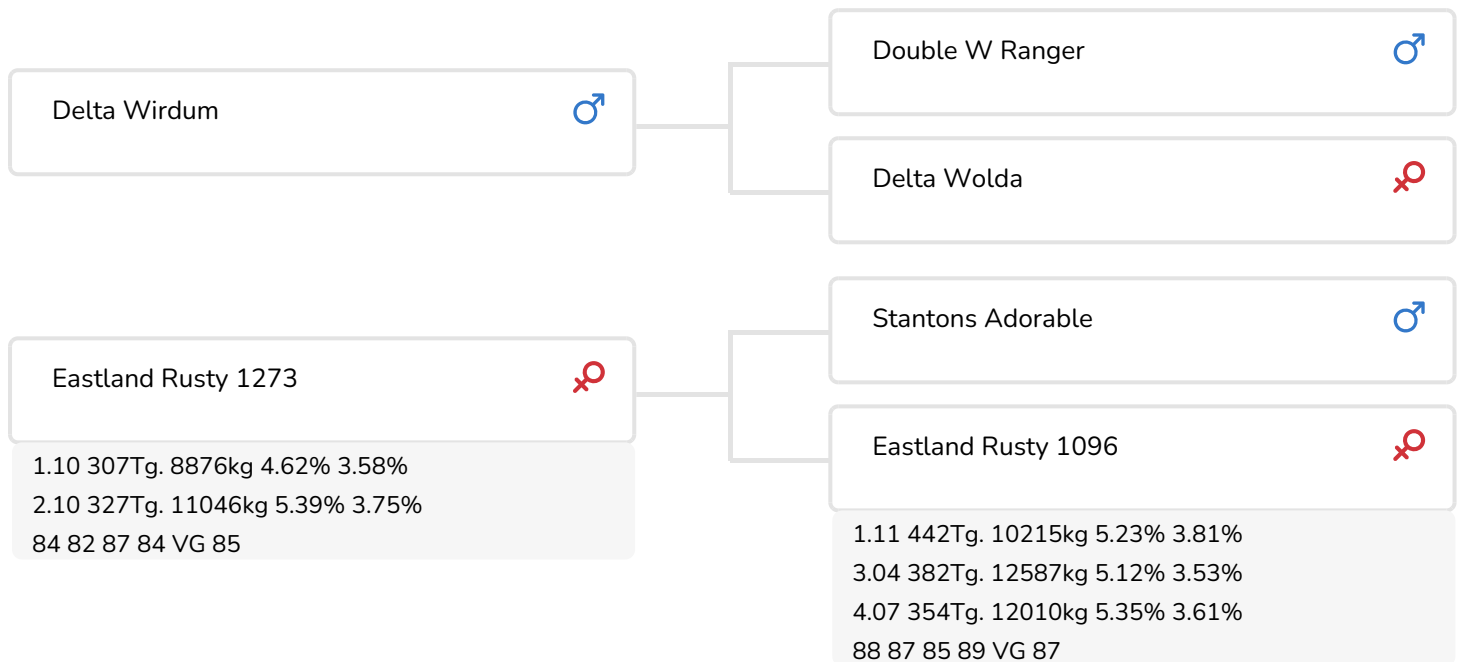

Alger Meekma

Zuchter: Melkveebedrijf van Oosterink, Angeren

- + Internationale Abstammung
- + Aus der Lead Mae (EX 95)-Familie
- + Mutterlinie mit 14 Generationen VG oder EX Kühe
- + Allround-Leistung und Spitzenexterieur
- + A2/A2

Alex Arkink

Eastland Rusty 1269 (VG 89)
(Vollschwester der Mutter von Wishlist)

BULLENINFO

| | | | |
|---------------|-------------------|----------------|----------------|
| Name | Eastland Wishlist | Geburtsdatum | 2020-09-04 |
| Ohrmarken Nr. | NL 719694909 | Tragezeit | 279 |
| DHV Nr. | 889628 | Kappa-Casein | AB |
| PFW code | C | Beta-Casein | A2/A2 |
| aAa Code | 423 | Kuhfamilie | Rusty/Lead Mae |
| Farbe | ZB | Farbe der Dose | Turquoise * |
| Blutlinie | 100% HF | | |

Diese Kuhfamilie ist international als Lead Mae-Stamm bekannt, eine mit 95 Punkten klassifizierte Leadman-Tochter, auf die wir in der achten Generation von Wishlist stoßen. Ihre mit 88 Punkten eingestufte Durham-Tochter Leadmae 1 (gut für eine Lebensleistung von mehr als 100.000 kg Milch) war die erste Kuh dieses Zweiges, die in den Niederlanden geboren wurde. Über eine exzellente Titanic-Tochter gelangen wir anschließend zur Shottle-Tochter Rusty (der Name Lead Mae wurde mittlerweile geändert), gut für 89 Punkte und eine Lebensleistung in Höhe von 140.000 kg Milch. Auch die folgenden Generationen (bis einschließlich Mutter Rusty 1273) haben Werte zwischen 85 und 89 Punkten für ihre Allgemeine Erscheinung vorzuweisen. Damit beläuft sich die Gesamtzahl der Kuhgenerationen mit einer VG- oder EX-Klassifizierung auf sage und schreibe 14. Genau wie Rusty 1273 (die Mutter von Wishlist)...