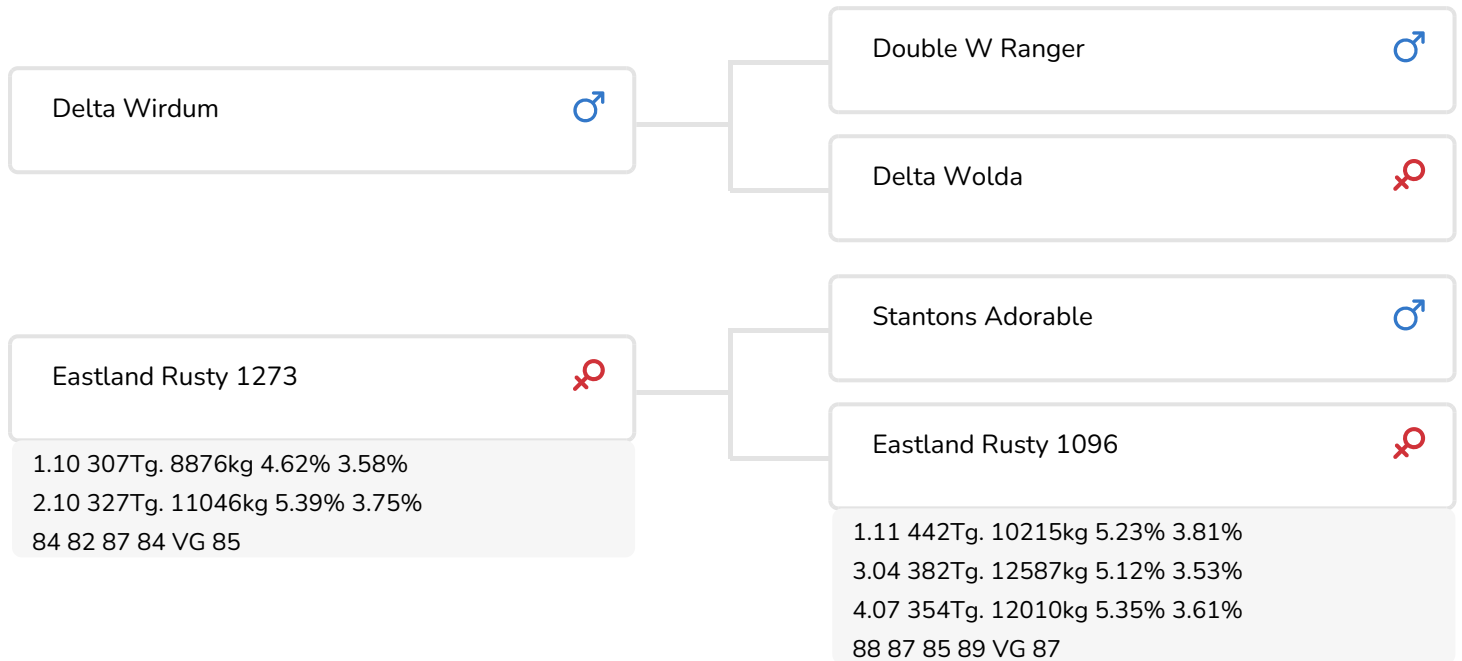

Alger Meekma

Zuchter: Melkveebedrijf van Oosterink, Angeren

- + Internationale Abstammung
- + Aus der Lead Mae (EX 95)-Familie
- + Mutterlinie mit 14 Generationen VG oder EX Kühe
- + Allround-Leistung und Spitzenexterieur
- + A2/A2

Alex Arkink

Eastland Rusty 1269 (VG 89)
(Vollschwester der Mutter von Wishlist)

BULLENINFO

Name	Eastland Wishlist	Geburtsdatum	2020-09-04
Ohrmarken Nr.	NL 719694909	Tragezeit	279
K.B. Nr.	889628	Kappa-Casein	AB
aAa Code	423	Beta-Casein	A2/A2
Farbe	ZB	Kuhfamilie	Rusty/Lead Mae
Blutlinie	100% HF	Farbe der Paillette	Turquoise *

Top-Allrounder dürfte die treffendste Beschreibung für den Bullen Eastland Wishlist (Wirdum x Adorable x Silver) sein. Der mit einer internationalen Abstammung ausgestattete Wishlist hat überragende Werte für die Leistung (u.a. hohe Inhaltsstoffe) und im Exterieurbereich vorzuweisen. Außerdem verfügt dieser A2A2-Bulle über eine mit Lorbeeren geschmückte, erfolgreiche Kuhfamilie in seiner Mutterlinie.

Diese Kuhfamilie ist international als Lead Mae-Stamm bekannt, eine mit 95 Punkten klassifizierte Leadman-Tochter, auf die wir in der achten Generation von Wishlist stoßen. Ihre mit 88 Punkten eingestufte Durham-Tochter Leadmae 1 (gut für eine Lebensleistung von mehr als 100.000 kg Milch) war die erste Kuh dieses Zweiges, die in den Niederlanden geboren wurde. Über eine exzellente Titanic-Tochter gelangen wir anschließend zur Shottle-Tochter Rusty (der Name Lead Mae wurde mittlerweile geändert), gut für 89 Punkte und eine Lebensleistung in Höhe von 140.000 kg Milch. Auch die folgenden Generationen (bis einschließlich Mutter Rusty 1273) haben Werte zwischen 85 und 89 Punkten für ihre Allgemeine Erscheinung vorzuweisen. Damit beläuft sich die Gesamtzahl der Kuhgenerationen mit einer VG- oder EX-Klassifizierung auf sage und schreibe 14. Genau wie Rusty 1273 (die Mutter von Wishlist)...