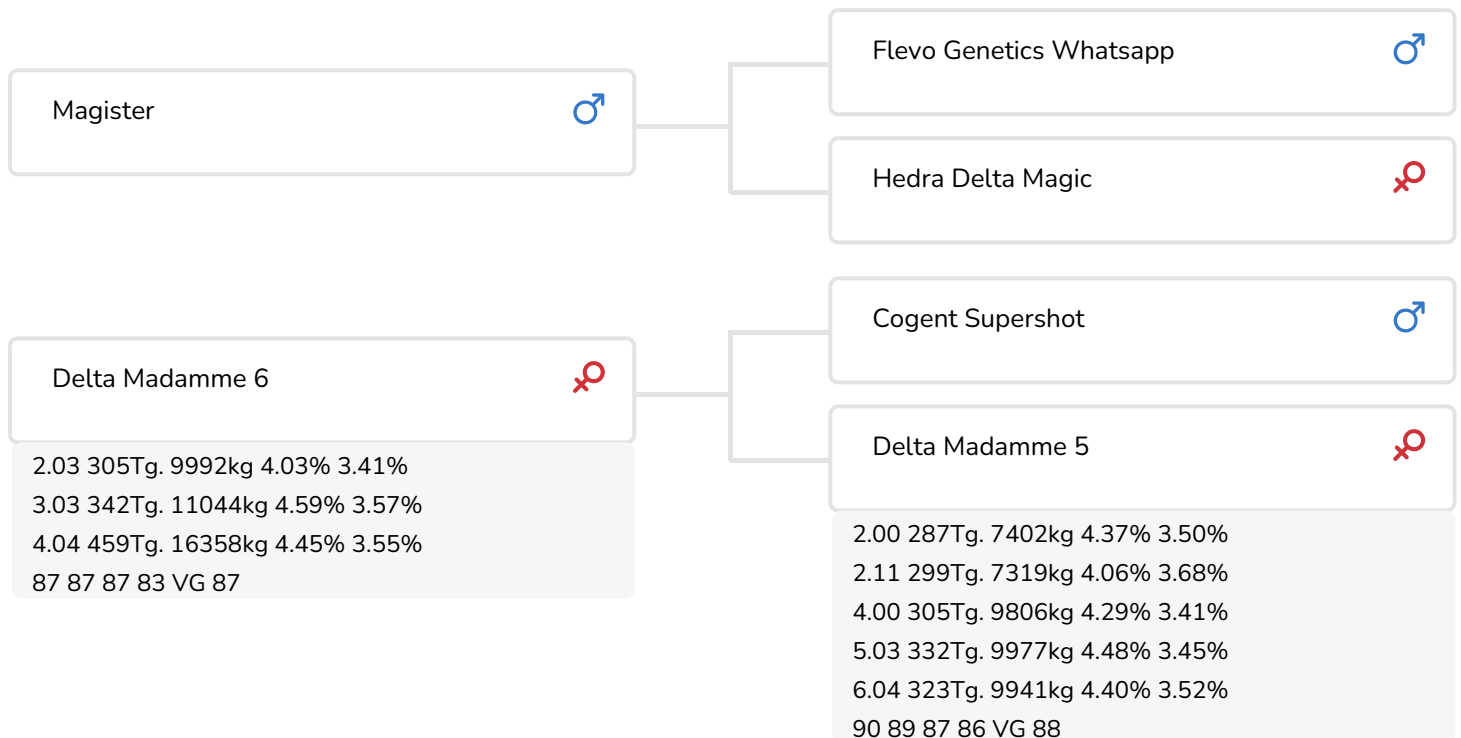

BULLENINFO

Name	DV Magician RF	Geburtsdatum	2019-12-04
Ohrmarken Nr.	NL 593373868	Tragezeit	281
DHV Nr.	889601	Kappa-Casein	BB
PFW code	A	Beta-Casein	A2/A2
aAa Code	516423	Kuhfamilie	Massia
Farbe	ZB	Farbe der Dose	Geel
Blutlinie	100% HF		

DV Magician rf (Magister x Supershot x Cycloon) ist ein Bulle mit einem breiten Sortiment stark nachgefragter Merkmale. Eines davon, sein aAa-Code von 516, zeigt an, dass der Bulle die erforderlichen runden Merkmale besitzt. Magician rf verfügt ferner über den Rotfaktor sowie die günstigen Eiweißvarianten A2A2 und BB. In seiner Abstammung stoßen wir mütterlicherseits auf den bekannten Massia-Stamm und der Eiweißvererber Magister tritt als Vater in Erscheinung. In den jüngsten drei Generationen seines Pedigrees hat Magician rf ausnahmslos Bullen vorzuweisen, die hinsichtlich der Eutergesundheit, Fruchtbarkeit und Nutzungsdauer sehr gut abschneiden.

Zu diesen Spezialisten für die Sekundärmerkmale gehört u. a. Magicians rf Vater Magister. Er vermag eine hohe Melkbarkeit mit niedrigen Zellzahlwerten zu vereinen und verfügt über eine sehr gute Fruchtbarkeit und Nutzungsdauer. Magister gelingt es im Leistungsbereich besonders hinsichtlich der Eiweißprozentage einen Anstieg herbeizuführen. Seine Töchter sind nicht übergroß und verfügen gleichzeitig über eine gute Breite. Korrekte Fundamente und sehr gute Euter runden das Exterieurbild ab.

Wie bereits erwähnt bildet der stark nachgefragte Massia-Stamm (die jüngsten Generationen wurden auf den Namen Madame umgetauft) die Grundlage der...