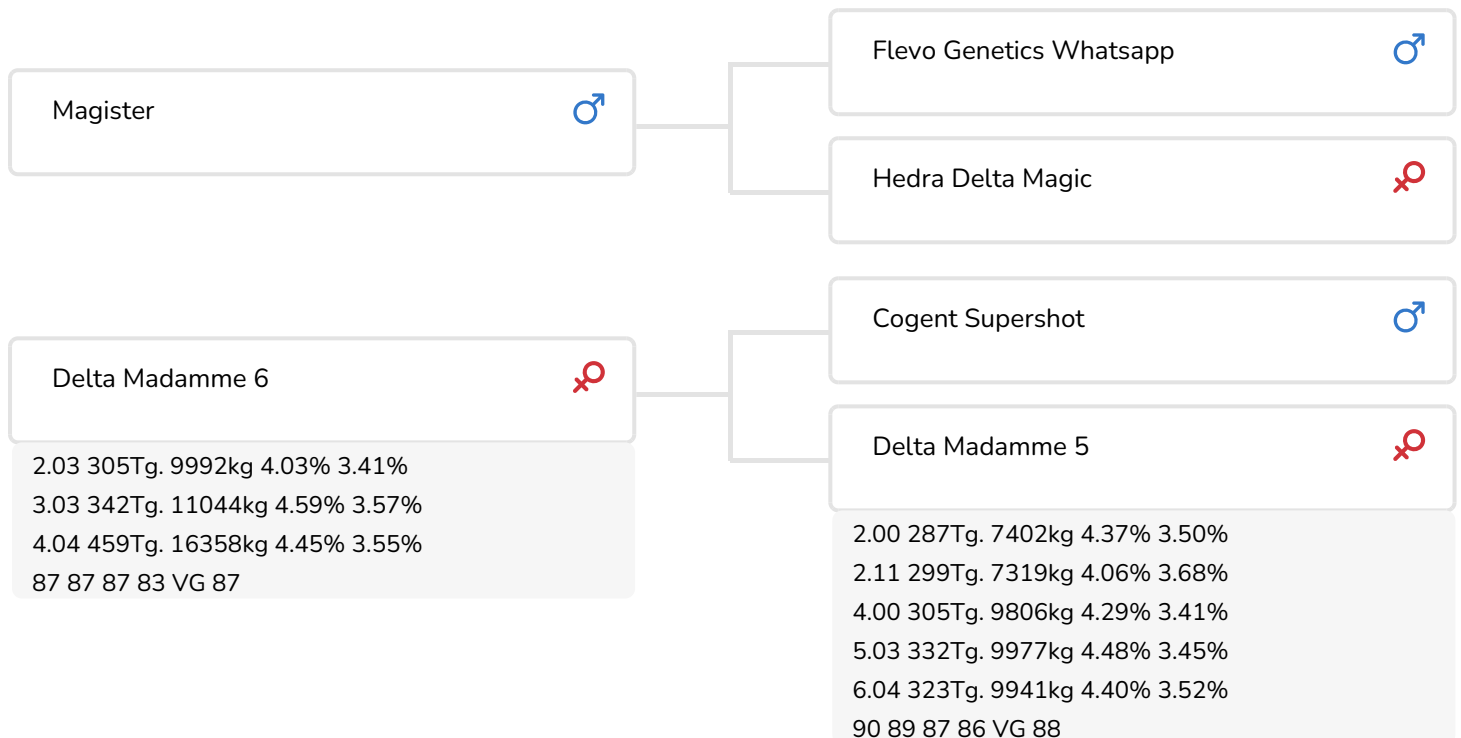

Alger Meekma

Zuchter: Dhr. D. Verstappen, Sterksel

- + Viel Milch unter Erhalt der Kondition
- + Ideale Becken
- + Alternative Blutlinien innerhalb von aAa 516
- + Färsenbulle
- + Beta-Casein A2A2 und Kappa-Casein BB

Alger Meekma

Grashoek Lamberthie 37 (V. Magician RF)
Bes.: Fok- en melkveebedrijf K.I. Samen B.V., Grashoek (NL)

BULLENINFO

Name	DV Magician RF	Geburtsdatum	2019-12-04
Ohrmarken Nr.	NL 593373868	Tragezeit	281
DHV Nr.	889601	Kappa-Casein	BB
PFW code	A	Beta-Casein	A2/A2
aAa Code	516423	Kuhfamilie	Massia
Farbe	ZB	Farbe der Dose	Geel
Blutlinie	100% HF		

DV Magician rf (Magister x Supershot x Cycloon) ist ein Bulle mit einem breiten Sortiment stark nachgefragter Merkmale. Eines davon, sein aAa-Code von 516, zeigt an, dass der Bulle die erforderlichen runden Merkmale besitzt. Magician rf verfügt ferner über den Rotfaktor sowie die günstigen Eiweißvarianten A2A2 und BB. In seiner Abstammung stoßen wir mütterlicherseits auf den bekannten Massia-Stamm und der Eiweißvererber Magister tritt als Vater in Erscheinung. In den jüngsten drei Generationen seines Pedigrees hat Magician rf ausnahmslos Bullen vorzuweisen, die hinsichtlich der Eutergesundheit, Fruchtbarkeit und Nutzungsdauer sehr gut abschneiden.

Zu diesen Spezialisten für die Sekundärmerkmale gehört u. a. Magicians rf Vater Magister. Er vermag eine hohe Melkbarkeit mit niedrigen Zellzahlwerten zu vereinen und verfügt über eine sehr gute Fruchtbarkeit und Nutzungsdauer. Magister gelingt es im Leistungsbereich besonders hinsichtlich der Eiweißprozentage einen Anstieg herbeizuführen. Seine Töchter sind nicht übergroß und verfügen gleichzeitig über eine gute Breite. Korrekte Fundamente und sehr gute Euter runden das Exterieur ab.