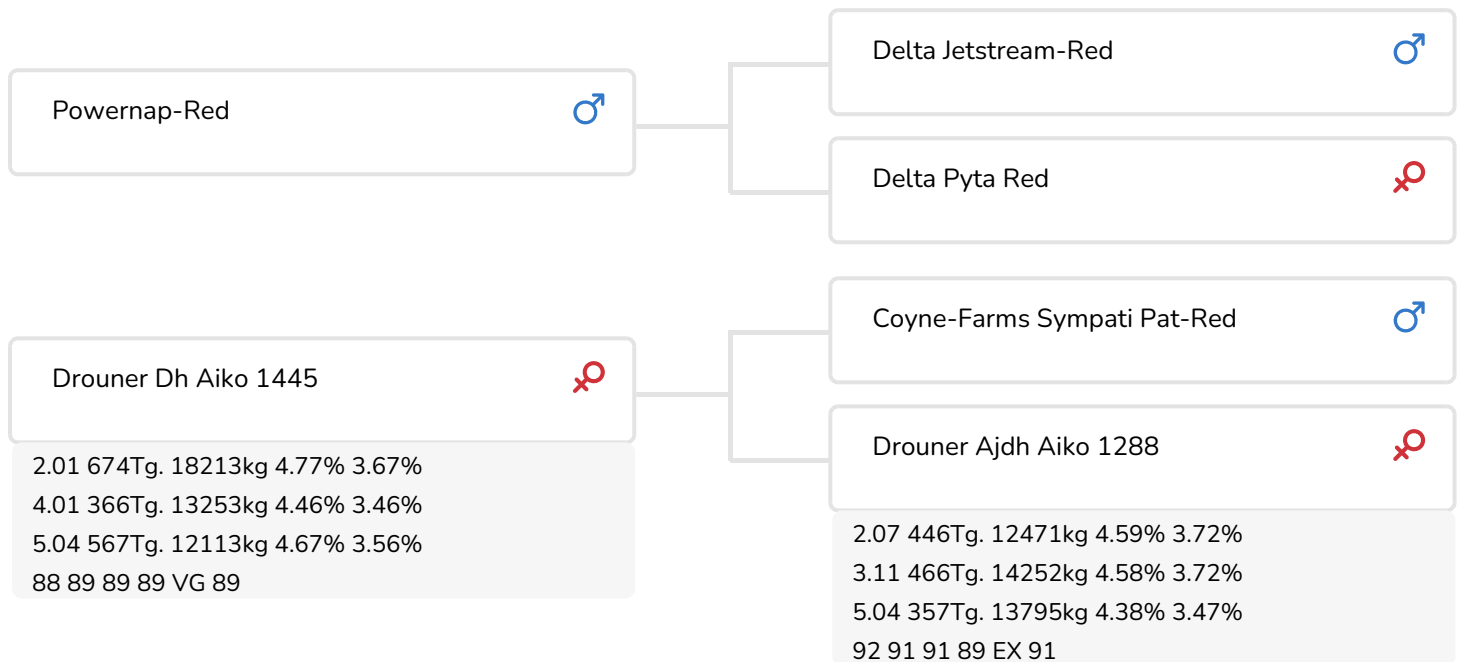

Zuchter: Mts. H. en C. Albring, Drouwenermond

Alger Meekma

- + Potency, das Gesamtpaket, Exterieur und Produktion in einem Paket!
- + Top Rotbunt-Exterieur Bulle aus den Niederlanden
- + Echter Milchstier mit vielen Kilogramm Fett und Eiweiß
- + Spätreife Töchter mit viel Breite
- + Positives Zellzahlmerkmal mit hoher Melkgeschwindigkeit
- + Eindrucksvolle Töchter mit besten Eutern
- + A2A2 und BB

## BULLENINFO

Name	Drouner Potency Red	Geburtsdatum	2020-10-01
Ohrmarken Nr.	NL 892243675	Tragezeit	269
DHV Nr.	889 658	Kappa-Casein	BB
PFW code	B	Beta-Casein	A2/A2
aAa Code	432516	Kuhfamilie	Aiko
Farbe	RB	Farbe der Dose	Paars
Blutlinie	100% RHF		

Drouner Potency Red (Powernap x Pat x Olympian) ist ein gut entwickelter Bulle aus einer besonders exterieurstarken Kuhfamilie, die zahlreiche Zuchterfolge vorzuweisen hat: die Aiko-Linie. Etwas andere Blutlinien, A2/A2 für Beta-Casein und BB für Kappa-Casein runden das Bild derart vollständig ab, dass er sich nicht über mangelndes Interesse zu beklagen braucht.