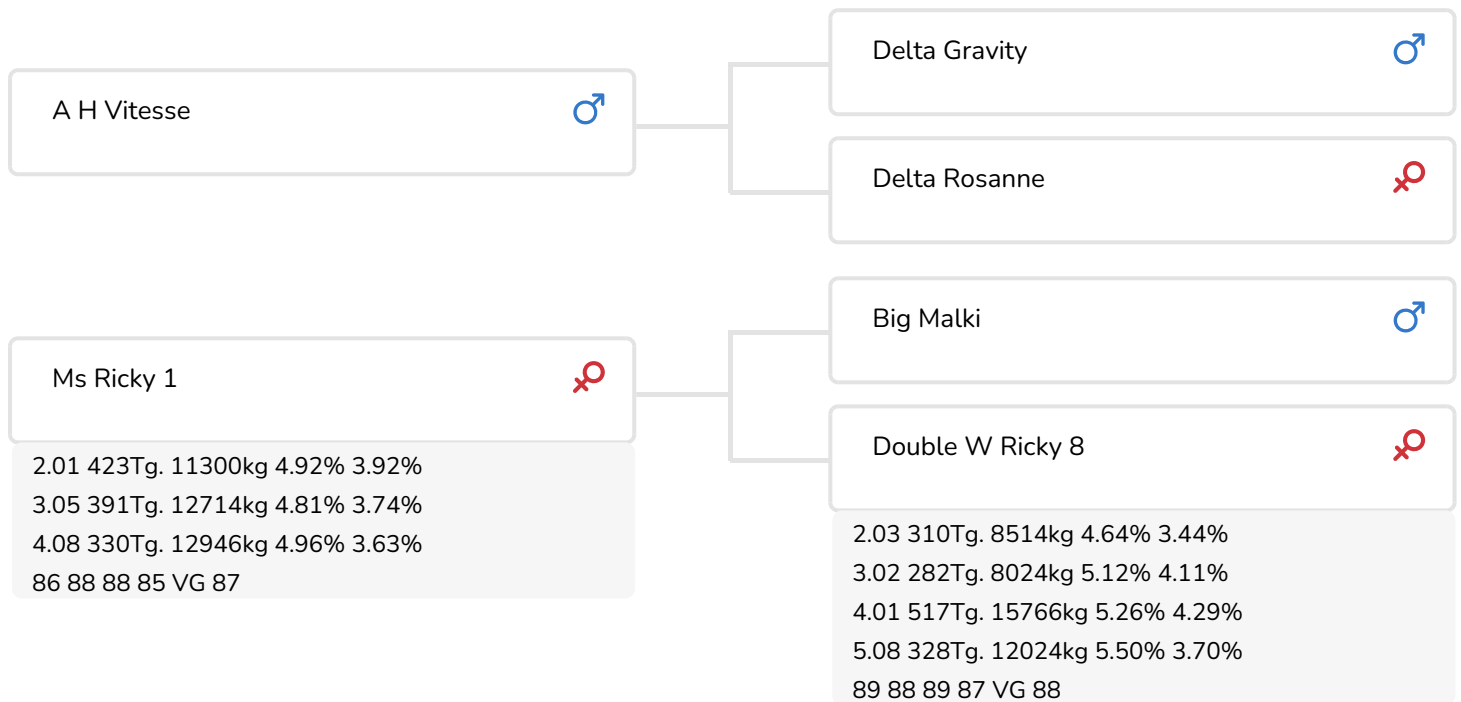

Alger Meekma

Zuchter: Bongers Egchel VOF, Egchel

- + Abstammung mit zuverlässig geprüften Zuchtbullen
- + Aus der erfolgreichen Ricky-Familie
- + Hohe Inhaltsstoffe
- + Gute Fundamente
- + aAa 153
- + Färsenbullen

Alger Meekma

MS Ricky 2
(Halbschwester von Vulcan)

BULLENINFO

Name	Dijkstar Vulcan	Geburtsdatum	2020-08-11
Ohrmarken Nr.	NL 591321012	Tragezeit	270
DHV Nr.	889630	Kappa-Casein	AA
PFW code	C	Beta-Casein	A1/A2
aAa Code	153	Kuhfamilie	Ricky
Farbe	ZB	Farbe der Dose	Rot
Blutlinie	100% HF		

Alger Meekma

MS Ricky 1 (VG 87)
(Mutter von Vulcan)

ZUCHTWERTE

NVI	Inet	Nutzungsdauer
59	38	187

Z.W. Milchleistung

% Sich	Töchter	UNT			
92	114	58			
KG Milch	% Fett	% Eiweiß	KG Fett	KG Eiweiß	Inet
-235	0.18	0.13	7	4	38