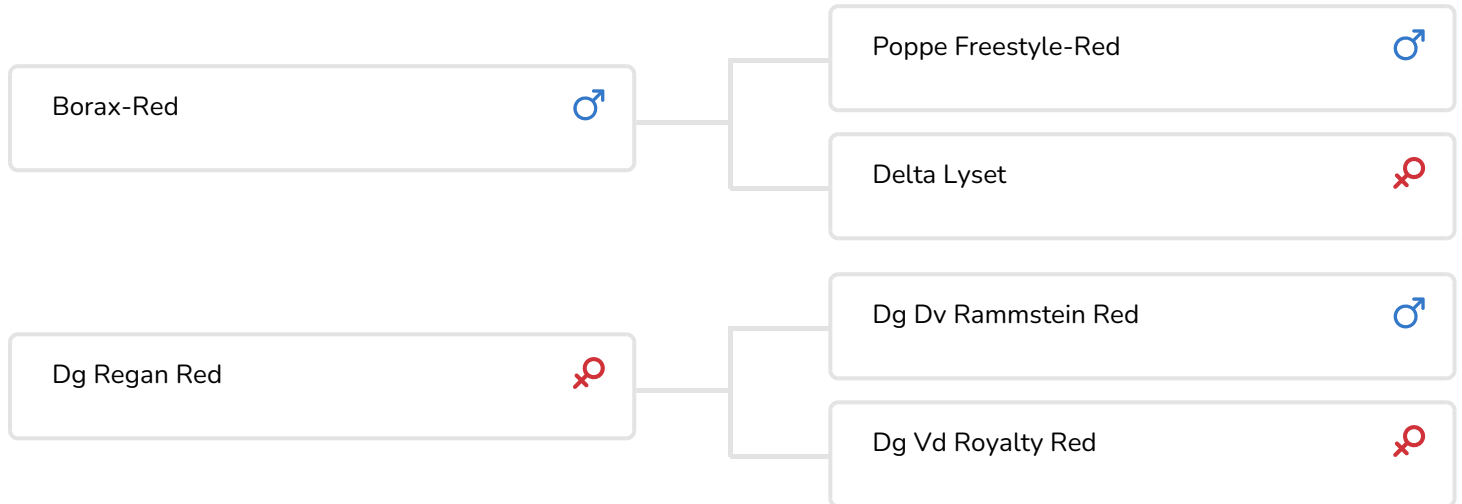

*Alger Meekma*

- + Einer der höchsten Rotbuntbullen mit viel Milch und positiven Inhaltsstoffen!
- + Äußerst gut für Färsen geeignet
- + Solide Gesundheitsmerkmale
- + Beta-Kasein A2A2
- + Hervorragende Fundamente!

## BULLENINFO

Name	DG Zion Red	Geburtsdatum	2024-10-04
Ohrmarken Nr.	NL 540848159	Tragezeit	277
DHV Nr.		Kappa-Casein	
aAa Code	342516	Beta-Casein	
Farbe	RB	Kuhfamilie	
Blutlinie	100% HF	Farbe der Dose	Pistachegroen