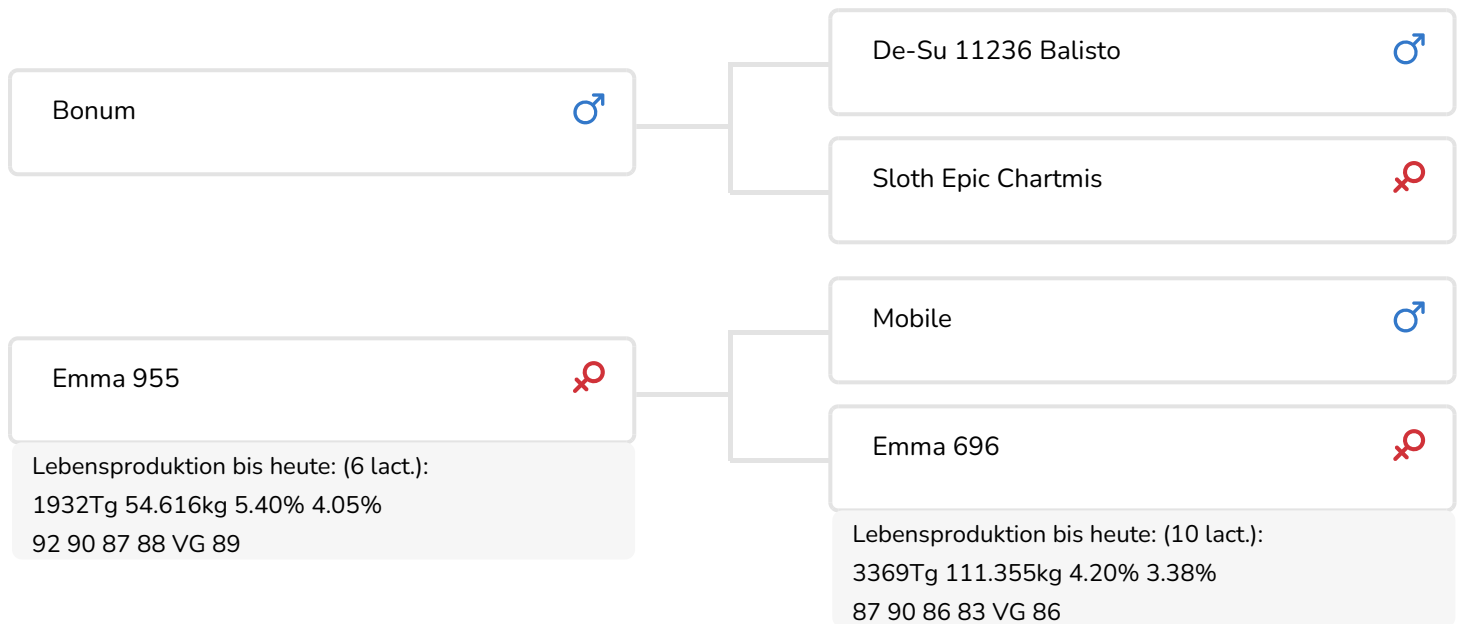

Alger Meekma

Zuchter: De Paarlberg Melkvee B.V., Warmenhuizen

- + Sein Name sagt, was er ist
- + Ein echtes Kraftpaket
- + Kuhfamilie mit hohen Lebensleistungen
- + Großmutter hat mehr als 110.000 kg Milch produziert
- + aAa-Code 531

Emma 955 (VG 89)  
Mutter von Body

## BULLENINFO

Name	De Paarlberg Body	Geburtsdatum	2021-12-04
Ohrmarken Nr.	NL 968259197	Tragezeit	279
DHV Nr.	773 139	Kappa-Casein	AB
PFW code	B	Beta-Casein	A1/A2
aAa Code	531	Kuhfamilie	De Paarlberg Emma
Farbe	ZB	Farbe der Dose	Hellblau
Blutlinie	100 % HF		

Bonum, der Vater von Body, behauptet sich schon seit Jahren als Zuchtbulle. Jetzt ist sein Sohn an der Reihe: De Paarlberg Body (Bonum x Mobile x Jorryn). Der Bulle stützt sich auf eine sehr solide und bewährte Abstammung. Seine Vaterlinie besteht ausschließlich aus mit hoher Sicherheit töchtergeprüften Bullen. Die hohen Lebensleistungen gehen aus der Mutterlinie hervor. Die Mutter des imponierenden Body hat bisher haushohe Inhaltsstoffe verwirklicht (5,40 % Fett und 4,05 % Eiweiß) und wir sehen auch im weiteren Verlauf seines Pedigrees eine ausgeprägte Leistungsbereitschaft mit hohen Inhaltsstoffen.