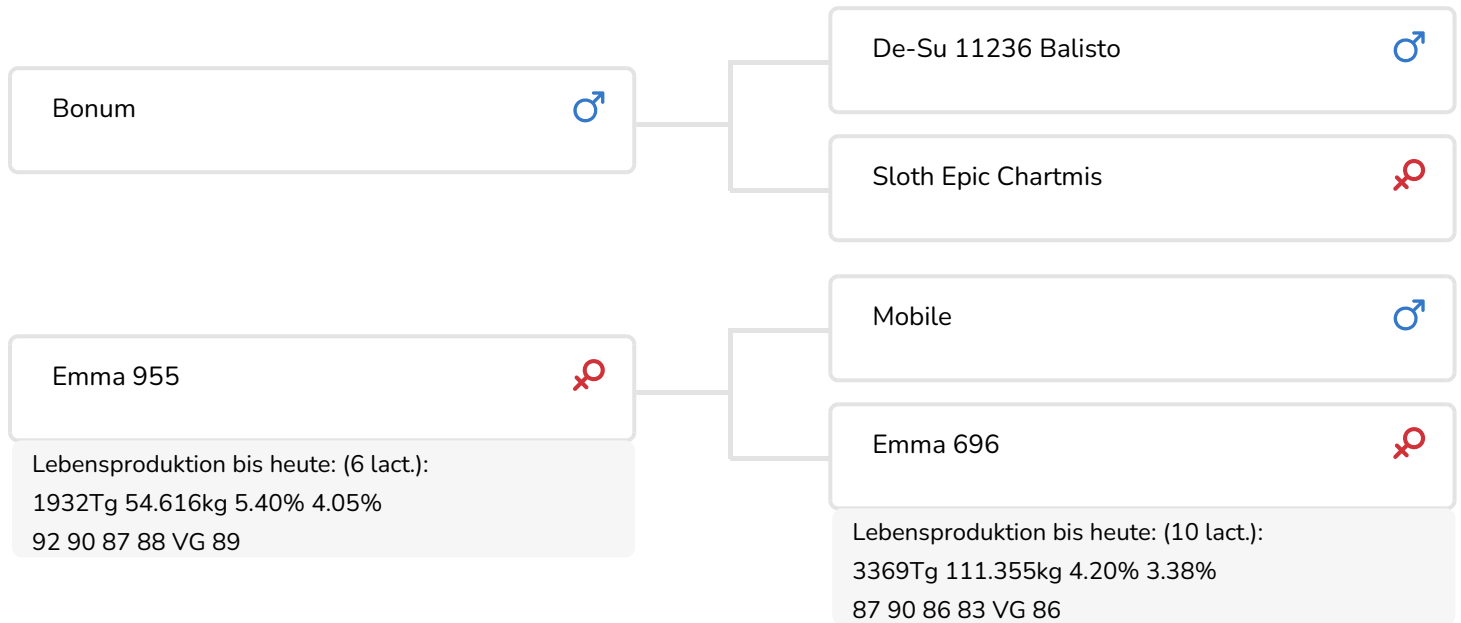

Alger Meekma

Zuchter: De Paarlberg Melkvee B.V., Warmenhuizen

- + Sein Name sagt, was er ist
- + Ein echtes Kraftpaket
- + Kuhfamilie mit hohen Lebensleistungen
- + Großmutter hat mehr als 110.000 kg Milch produziert
- + aAa-Code 531

Emma 955 (VG 89)
Mutter von Body

BULLENINFO

Name	De Paarlberg Body	Geburtsdatum	2021-12-04
Ohrmarken Nr.	NL 968259197	Tragezeit	279
K.B. Nr.	773 139	Kappa-Casein	AB
aAa Code	531	Beta-Casein	A1/A2
Farbe	ZB	Kuhfamilie	De Paarlberg Emma
Blutlinie	100 % HF	Farbe der Paillette	Hellblau

Bonum, der Vater von Body, behauptet sich schon seit Jahren als Zuchtbulle. Jetzt ist sein Sohn an der Reihe: De Paarlberg Body (Bonum x Mobile x Jorryn). Der Bulle stützt sich auf eine sehr solide und bewährte Abstammung. Seine Vaterlinie besteht ausschließlich aus mit hoher Sicherheit töchtergeprüften Bullen. Die hohen Lebensleistungen gehen aus der Mutterlinie hervor. Die Mutter des imponierenden Body hat bisher haushohe Inhaltsstoffe verwirklicht (5,40 % Fett und 4,05 % Eiweiß) und wir sehen auch im weiteren Verlauf seines Pedigrees eine ausgeprägte Leistungsbereitschaft mit hohen Inhaltsstoffen.