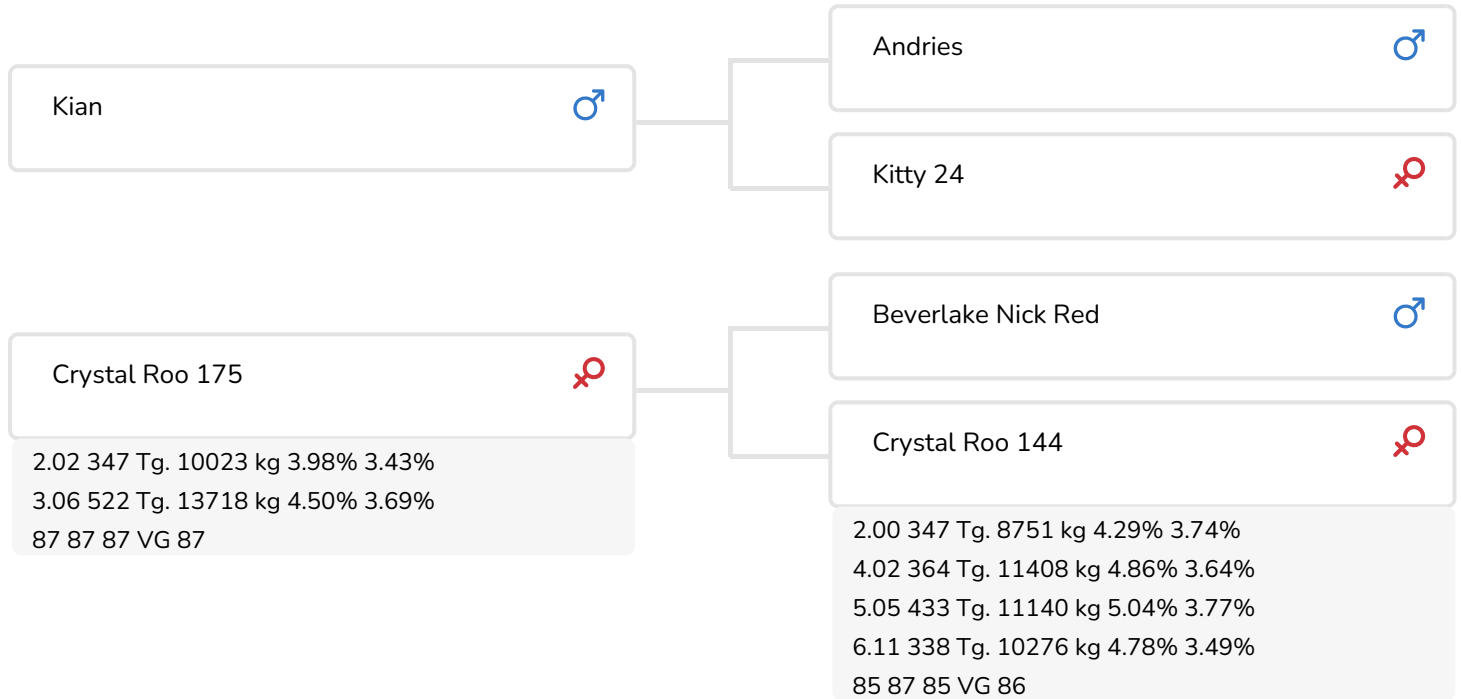

Alger Meekma

- + Mustergültiger Allround-Bulle
- + Mutterlinie mit 7 Generationen VG-Kühen
- + Erheblicher Anstieg der Eiweißprozente
- + Günstiges Fett-/Eiweißverhältnis
- + Makellose Exterieurvererbung

Alger Meekma

Crystal Roo 175 (VG 87)
(Mutter von Red Reflex)

BULLENINFO

Name	Crystal Red Reflex	Geburtsdatum	2003-07-25
Ohrmarken Nr.	NL 362035030	Tragezeit	28
DHV Nr.	297945	Kappa-Casein	AB
aAa Code	135	Beta-Casein	A1/A1
Farbe	RB	Kuhfamilie	Roo
Blutlinie	87% HF	Farbe der Dose	Wit

Töchtergruppe Red Reflex NRM 2008

Bernarda 58 (VG 87) (V. Red Reflex)
 Bes.: Herr G.J. Griemelink, Geesteren (NL)

ZUCHTWERTE

NVI	Inet	Nutzungsdauer
-233	-426	-258

Z.W. Milchleistung

% Sich	Töchter	UNT			
99	1647	703			
KG Milch	% Fett	% Eiweiß	KG Fett	KG Eiweiß	Inet
-1262	-0.12	-0.09	-66	-53	-426

Exterieurvererbung

% Sich	Töchter	Unt
99	526	252

Weitere Eigenschaften

Rahmen	99
Euter	91
Fundamente	94
Gesamterieur	92
Größe	96
Stärke	102
Körpertiefe	99
Milchcharakter	93
Körperkondition	105
Beckenneigung	96
Beckenbreite	97
Hinterbeinwinkelung	97
Hinterbeinstellung	97
Klauendiagonale	101
Vorderbeinstellung	99
Bewegung	94
Vordereuteraufh.	92
Strichpl. vorne	98
Strichlänge	103
Eutertiefe	93
Hintereuterhöhe	90
Zentralband	98
Strichpl. hinten	95
Euterbalanz	93