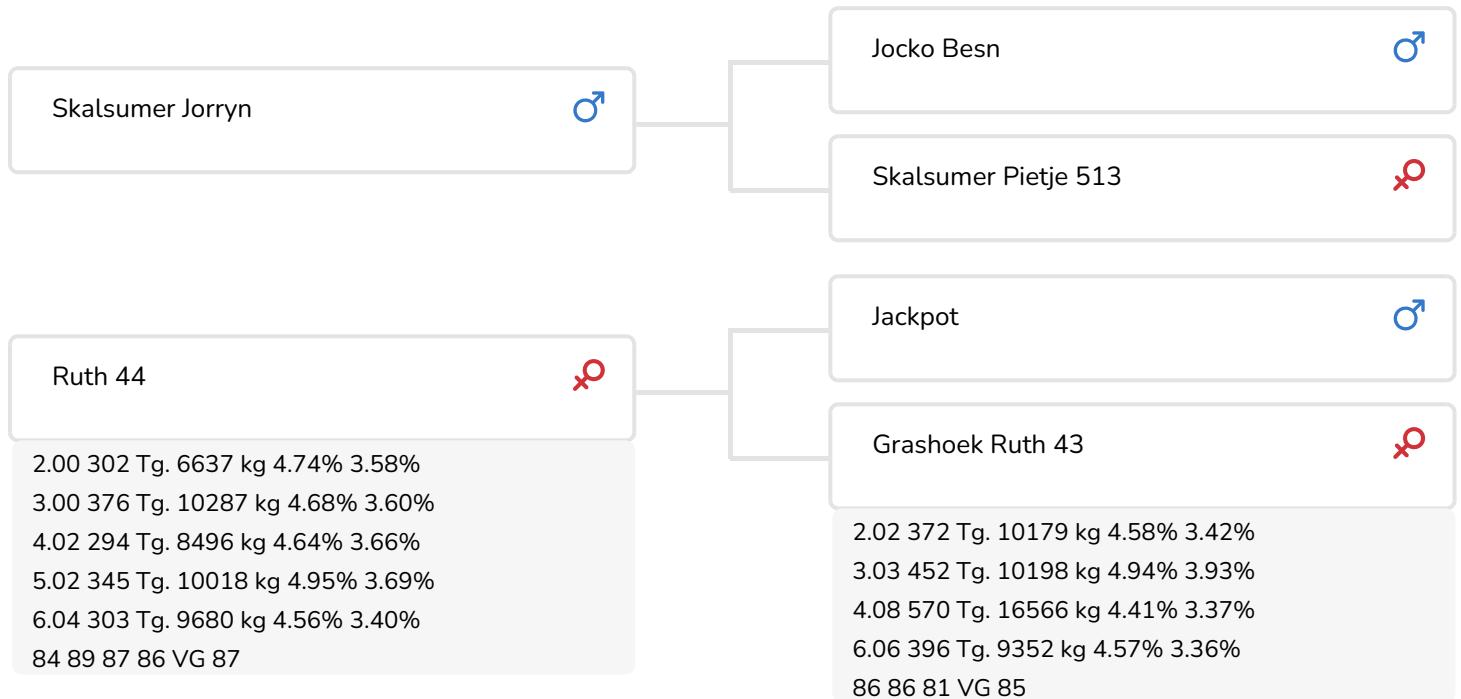

Alger Meekma

Zuchter: V.O.F. Angenent, Woubrugge

- + Liegeboxenstall-Kühe
- + Aus einer dauerhaften Kuhfamilie (Ruth)
- + Stählernes Fundament
- + Persistenz
- + Färsenbulle
- + aAa 531462
- + Rotfaktor

Grashoek Iva 4 (V. Cracker W rf)
(foto nach 3 Abkalbungen)
Bes.: Melkveebedrijf Grashoek b.v., Grashoek (NL)

BULLENINFO

Name	Cracker van de Wilg	Geburtsdatum	2008-02-29
Ohrmarken Nr.	NL 492205693	Kappa-Casein	AA
DHV Nr.	889182	Beta-Casein	A1/A2
aAa Code	531462	Kuhfamilie	Ruth
Farbe	ZB	Farbe der Dose	Geel
Blutlinie	100% HF		

Grashoek Iva 4 (V. Cracker W rf)
 (foto nach 3 Abkalbungen)
 Bes.: Melkveebedrijf Grashoek b.v., Grashoek (NL)

Grashoek Lamberthie 31 (V. Cracker W rf)
 Bes.: Mts. Bos Dairy, Veenoord (NL)

ZUCHTWERTE

NVI	Inet	Nutzungsdauer
-197	-293	-158