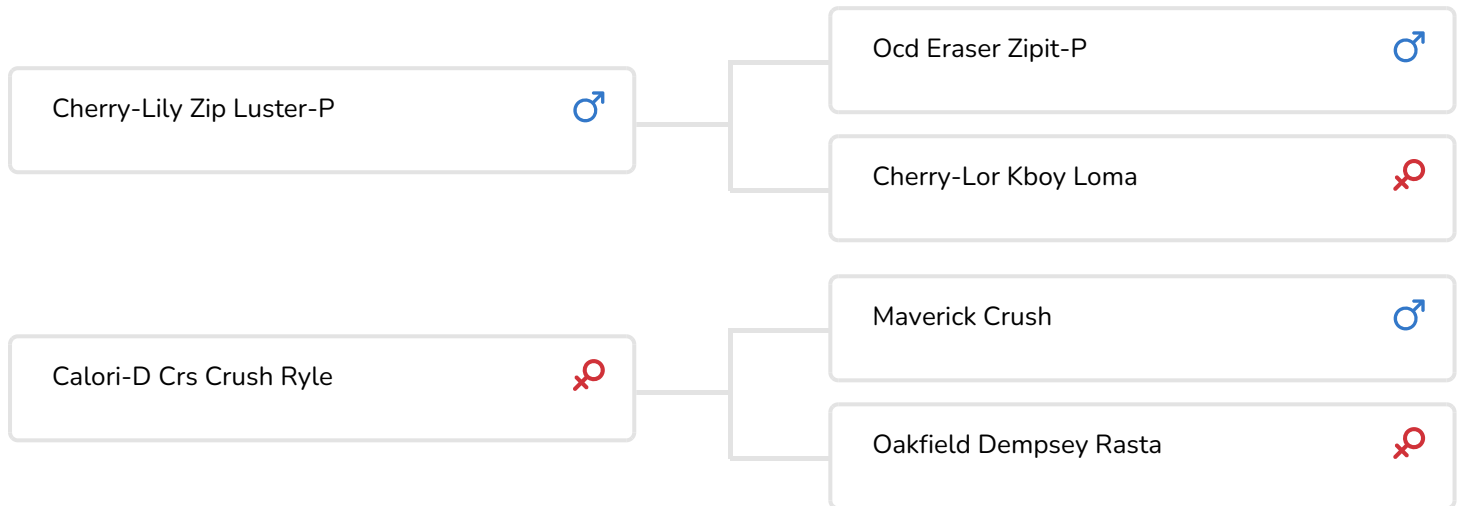

Zuchter: Rebekah & Stephen Mast, Denair (CA)

Beth Henges

Sarah Damrosch

Calori-D Crs Crush Ryle (EX 94)
Mutter von Reckless P

BULLENINFO

Name	Calori-D Reckless P	Geburtsdatum	2023-03-24
Ohrmarken Nr.	US 3202160310	Kappa-Casein	AB
DHV Nr.	773942	Beta-Casein	A2/A2
aAa Code	234	Kuhfamilie	
Farbe	ZB	Farbe der Dose	Onbekend
Blutlinie	100% HF		

Reckless P vereint viele positive Eigenschaften und punktet zusätzlich mit seinem A2/A2-Status sowie Hornlosigkeit. Alles beginnt bei seiner Mutter, einer hervorragenden EX-94 Crush-Tochter. Sie zeigt von Kopf bis Schwanz enorm viel Milchtyp und bestätigt diese Qualität auch mit ihren Leistungen. Ihre zuletzt abgeschlossene Laktation endete mit mehr als 20.000 kg Milch in 365 Tagen.

Diese Mutterlinie gehört zu den tiefsten Kuhfamilien innerhalb der Holsteinzucht und führt über 17 Generationen EX-Kühe via Royal Rosa zurück zur Stammkuh Audrey Posch (EX-93). Aus dieser Familie war zuvor bereits Rufus über K.I. Samen verfügbar.

Vater Luster P ist ein Bulle mit hoher Sicherheit, der konstant hervorragende Euter, hohe Milchleistungen und einen starken Typ vererbt.

ZUCHTWERTE

Z.W. Milchleistung

Merkmale des Bullen

Töchter

Exterieurvererbung