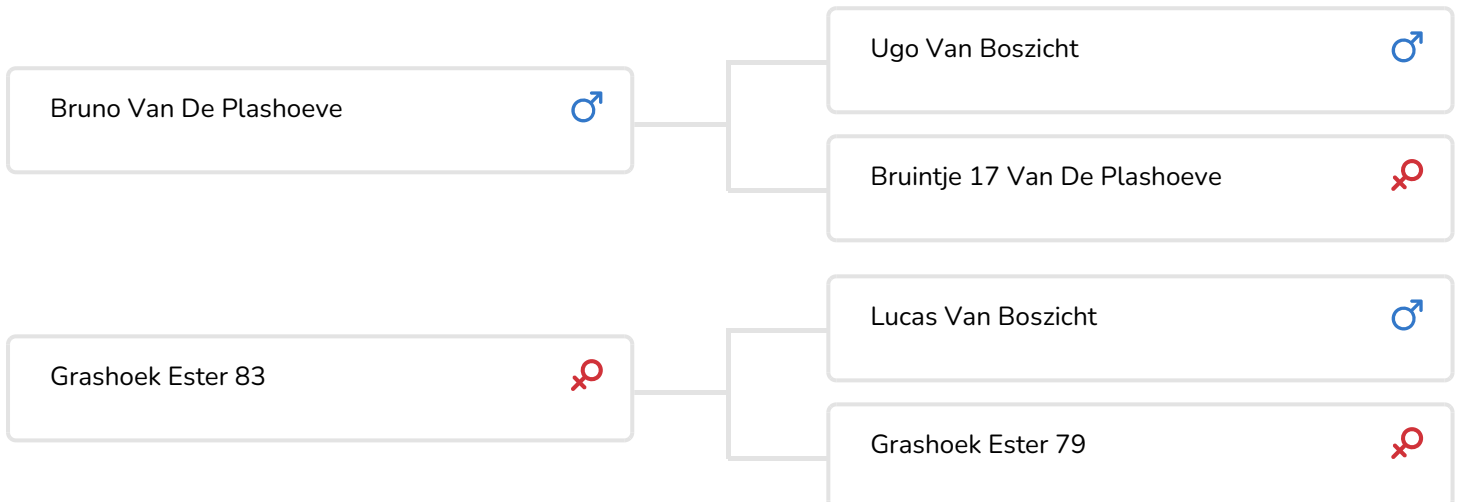

*Alger Meekma*

Zuchter: Fok- en melkveebedrijf K.I. Samen B.V., Grashoek

- + Sohn von Bruno aus der Familie von Bobo
- + Abstammung voller bewährter Gebrauchskreuzungsbullen
- + Leichtkalbigkeit ist nahezu garantiert
- + Speziell für die Gebrauchskreuzung gezüchtet

## STIERINFO

Name	Brutus van de Graashook
Ohrmarken Nr.	NL 596725240
DHV Nr.	203 566
Farbe	EW
Blutlinie	100% BBL
Geburtsdatum	2021-04-04
Tragezeit des Bullen	267
Tragezeit der Kälber	88
Abkalbeverhalten	136
Farbe der Dose	Rot

Brutus van de Graashook geht aus der derselben Mutterlinie wie Bobo hervor und hat in Bruno denselben Vater. Bobo legt als erster Bruno Sohn sehr gute Zuchtwerte für den Kalbeverlauf und die Tragezeit an den Tag.

Brutus hat eine Reihe berühmter Bullen in seiner Abstammung und zwar väterlicherseits Bruno, Dorus und David sowie mütterlicherseits Lucas. Aus der Mutter von Brutus hat K.I. SAMEN drei Bullen erfolgreich getestet: Dino, Alfons und Shaun. Gemeinsam mit den beiden weiteren Bruno Söhnen aus dieser Kuhfamilie - Bobo und Beer – hat Brutus sehr gute Aussichten, ein idealer Gebrauchskreuzungsbulle zu werden.