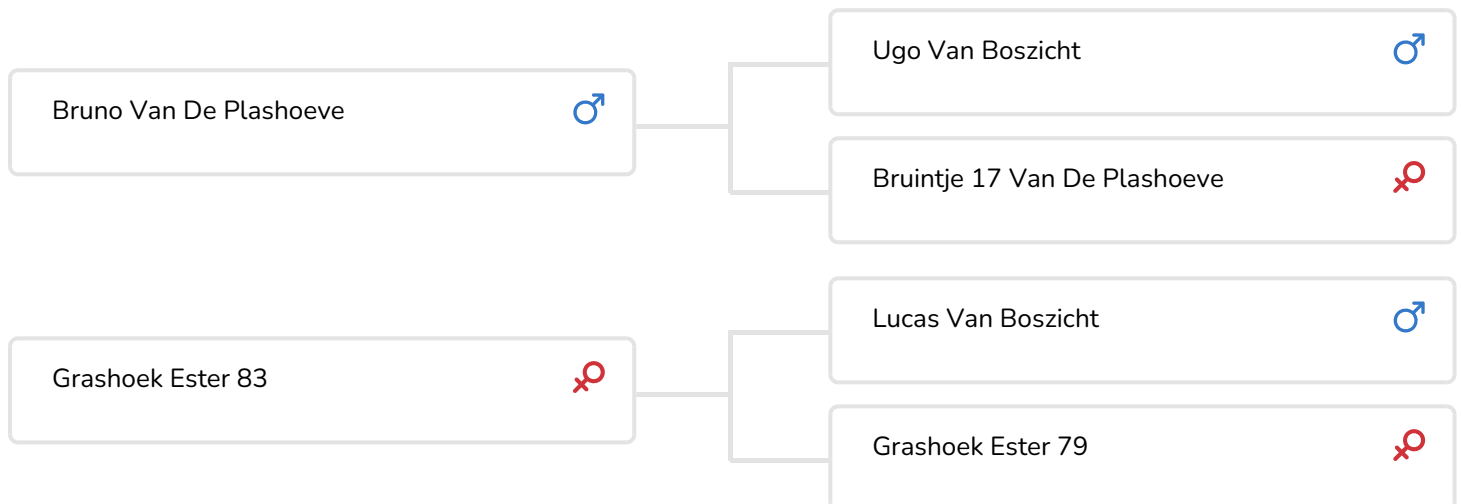

Alger Meekma

Zuchter: Fok- en melkveebedrijf K.I. Samen B.V., Grashoek

- + Sohn von Bruno aus der Familie von Bobo
- + Abstammung voller bewährter Gebrauchskreuzungsbullen
- + Leichtkalbigkeit ist nahezu garantiert
- + Speziell für die Gebrauchskreuzung gezüchtet

STIERINFO

Name	Brutus van de Graashook
Ohrmarken Nr.	NL 596725240
DHV Nr.	203 566
Farbe	EW
Blutlinie	100% BBL
Geburtsdatum	2021-04-04
Tragezeit des Bullen	267
Tragezeit der Kälber	86
Abkalbeverhalten	139
Farbe der Dose	Rot

Brutus van de Graashook geht aus der derselben Mutterlinie wie Bobo hervor und hat in Bruno denselben Vater. Bobo legt als erster Bruno Sohn sehr gute Zuchtwerte für den Kalbeverlauf und die Tragezeit an den Tag.

Es darf davon ausgegangen werden, dass Brutus einen sehr leichten Kalbeverlauf und sehr wahrscheinlich eine kürzere Tragezeit vererben wird, genau wie seine bewährten Familienmitglieder. Brutus erhält deshalb 5 Sterne für den Kalbeverlauf und wird darüber hinaus höchstwahrscheinlich auch eine kürzere Tragezeit vererben.