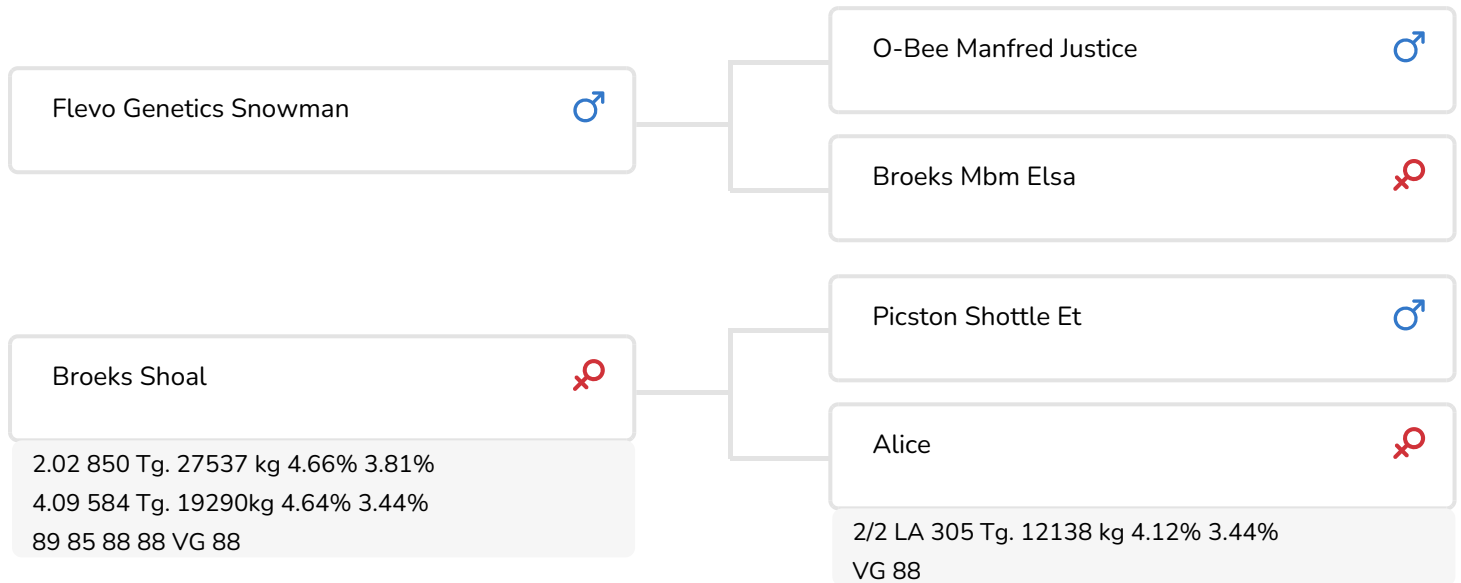

Alger Meekma

Zuchter: Dhr. H. Broekhuis, Albergen

- + Färsenbulle
- + Viel Milch
- + Gute Euter
- + Niedrige Zellzahl

Alger Meekma

Jeltje 544 (V. Snow Wave)
Bes.: De Jong Dairy, Boijl (NL)

BULLENINFO

Name	Broeks Snow Wave	Geburtsdatum	2011-09-21
Ohrmarken Nr.	NL 492204847	Kappa-Casein	BE
DHV Nr.	889238	Beta-Casein	A1/A1
aAa Code	342165	Kuhfamilie	Broeks Shoal
Farbe	ZB	Farbe der Dose	Turquoise *
Blutlinie	100% HF		

Klara 139 (V. Snow Wave)
Bes.: Vreba Melkvee B.V., Vredepeel (NL)

Klara 139 (V. Snow Wave)
Bes.: Vreba Melkvee B.V., Vredepeel (NL)

ZUCHTWERTE

NVI	Inet	Nutzungsdauer
-8	52	-12

Z.W. Milchleistung

% Sich	Töchter	UNT			
99	821	274			
KG Milch	% Fett	% Eiweiß	KG Fett	KG Eiweiß	Inet
980	-0.34	-0.25	6	8	52

Merkmale des Bullen

Abkalbeverhalten		98
Kälbervitalität		92
Fleisch Z.W.		98

Töchter

Fruchtbarkeit		98
N.R.-rate		97
Zwischenkalbezeit		95
Kalbeverlauf		98
Mat. Kälbervit.		99
Lakt.kurvenverläufe		101
Spätreife		102
Eutergesundheit		98
Zellzahl		99
Melkbarkeit		105
Robotereffizienz		101
Roboterintervall		102
Robotergewöhnung		98
Klauengesundheit		99
Charakter		99
Körpergewicht		95