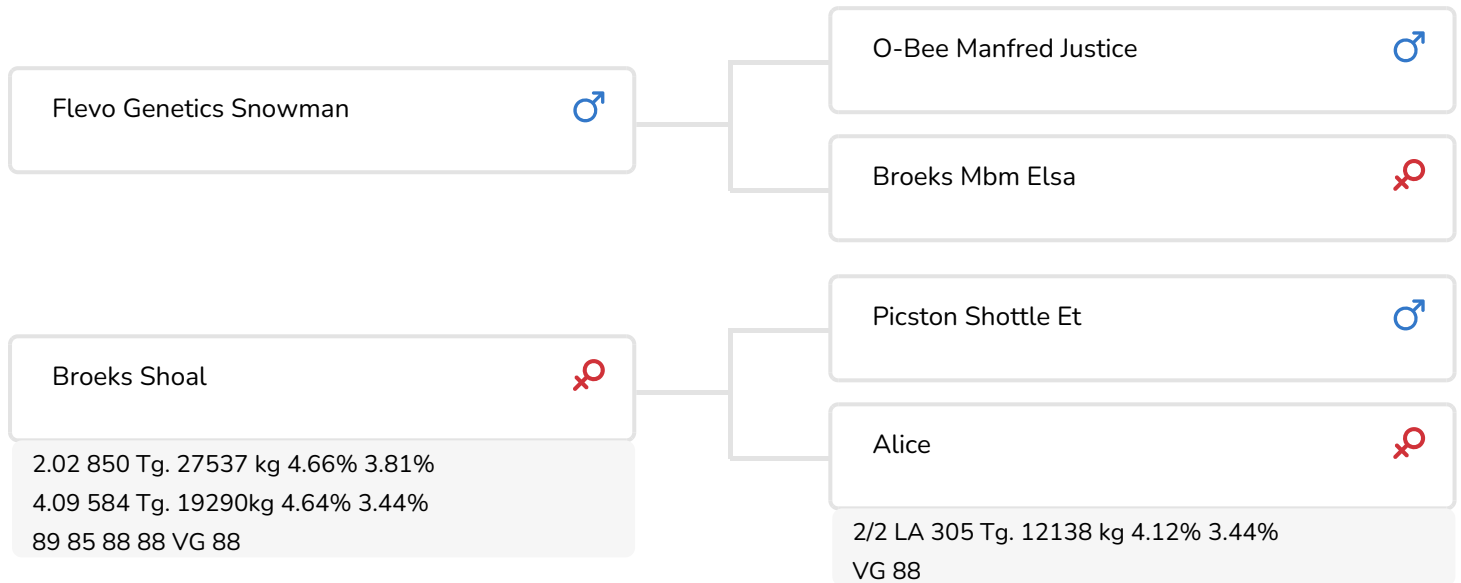

Alger Meekma

Zuchter: Dhr. H. Broekhuis, Albergen

- + Färsenbulle
- + Viel Milch
- + Gute Euter
- + Niedrige Zellzahl

Alger Meekma

Jeltje 544 (V. Snow Wave)
Bes.: De Jong Dairy, Boijl (NL)

BULLENINFO

Name	Broeks Snow Wave	Geburtsdatum	2011-09-21
Ohrmarken Nr.	NL 492204847	Kappa-Casein	BE
K.B. Nr.	889238	Beta-Casein	A1/A1
aAa Code	342165	Kuhfamilie	Broeks Shoal
Farbe	ZB	Farbe der Paillette	Turquoise *
Blutlinie	100% HF		

Klara 139 (V. Snow Wave)
Bes.: Vreba Melkvee B.V., Vredepeel (NL)

Klara 139 (V. Snow Wave)
Bes.: Vreba Melkvee B.V., Vredepeel (NL)

ZUCHTWERTE

NVI	Inet	Nutzungsdauer
16	104	13

Z.W. Milchleistung

% Sich	Töchter	UNT			
99	812	270			
KG Milch	% Fett	% Eiweiß	KG Fett	KG Eiweiß	Inet
1132	-0.35	-0.24	13	15	104

Merkmale des Bullen

Abkalbeverhalten	■	98
Kälbervitalität	■	92
Fleisch Z.W.	■	98

Töchter

Fruchtbarkeit	■	98
N.R.-rate	■	97
Zwischenkalbezeit	■	95
Kalbeverlauf	■	98
Mat. Kälbervit.	■	99
Lakt.kurvenverläufe	■	102
Spätreife	■	103
Eutergesundheit	■	98
Zellzahl		100
Melkbarkeit	■	105
Robotereffizienz	■	103
Roboterintervall	■	102
Robotergewöhnung	■	98
Klauengesundheit		100
Charakter	■	99
Körpergewicht	■	96