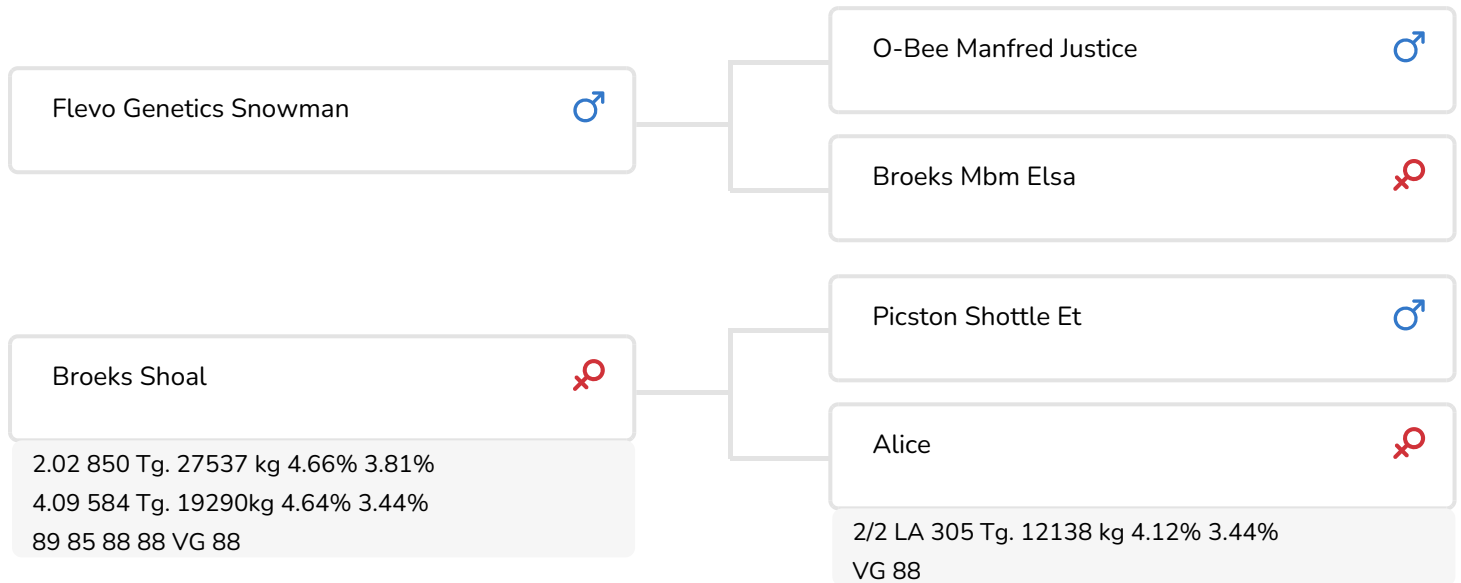

Alger Meekma

Zuchter: Dhr. H. Broekhuis, Albergen

- + Färsenbulle
- + Viel Milch
- + Gute Euter
- + Niedrige Zellzahl

Alger Meekma

Jeltje 544 (V. Snow Wave)
Bes.: De Jong Dairy, Boijl (NL)

BULLENINFO

Name	Broeks Snow Wave	Geburtsdatum	2011-09-21
Ohrmarken Nr.	NL 492204847	Kappa-Casein	BE
DHV Nr.	889238	Beta-Casein	A1/A1
aAa Code	342165	Kuhfamilie	Broeks Shoal
Farbe	ZB	Farbe der Dose	Turquoise *
Blutlinie	100% HF		

Klara 139 (V. Snow Wave)
Bes.: Vreba Melkvee B.V., Vredepeel (NL)

Klara 139 (V. Snow Wave)
Bes.: Vreba Melkvee B.V., Vredepeel (NL)

ZUCHTWERTE

NVI	Inet	Nutzungsdauer
-42	4	-48

Z.W. Milchleistung

% Sich	Töchter	UNT			
99	836	277			
KG Milch	% Fett	% Eiweiß	KG Fett	KG Eiweiß	Inet
869	-0.4	-0.28	-3	3	4

Merkmale des Bullen

Abkalbeverhalten	■	98
Kälbervitalität	■	92
Fleisch Z.W.	■	98

Töchter

Fruchtbarkeit	■	98
N.R.-rate	■	97
Zwischenkalbezeit	■	95
Kalbeverlauf	■	98
Mat. Kälbervit.	■	99
Lakt.kurvenverläufe		100
Spätreife		100
Eutergesundheit	■	97
Zellzahl	■	99
Melkbarkeit	■	105
Robotereffizienz		100
Roboterintervall		100
Robotergewöhnung	■	98
Klauengesundheit	■	98
Charakter	■	99
Körpergewicht	■	96