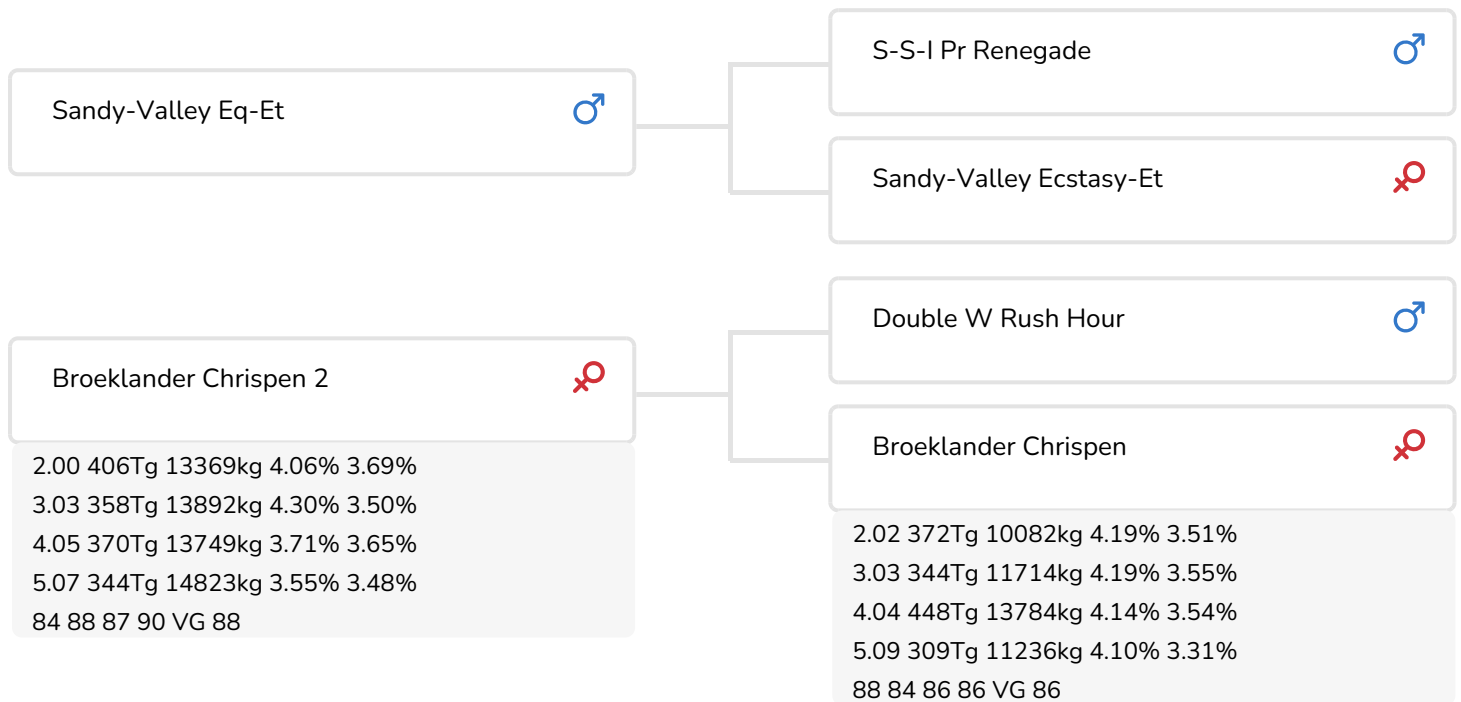

Alger Meekma

Zuchter: Veehouderijbedrijf De Broeklanden VOF, Oldebroek

- + Aus der Cosmopolitan Familie
- + Viel Milch
- + Breite Brust
- + Hoch und gut aufgehängte Euter
- + Korrekte Stellung der Vorder- und Hinterbeine

Broeklander Chrispen 2
Moeder van Edjurre

BULLENINFO

Name	Broeklander Edjurre	Geburtsdatum	2023-12-02
Ohrmarken Nr.	NL 596066839	Tragezeit	284
DHV Nr.		Kappa-Casein	BB
PFW code	C	Beta-Casein	A1/A1
aAa Code	342	Kuhfamilie	Crimson
Farbe	ZB	Farbe der Dose	Pistachegroen
Blutlinie	100% HF		

Broeklander Edjurre stammt aus einer Familie, deren Wurzeln in den USA liegen und zwar aus der Larcrest Juror Chanel Familie. Diese Kuh stand auch an der Wiege von Larcrest Cosmopolitan und sie ist außerdem die Stammkuh der Bullen Commander, Chevrolet, Fanatic u.a.. Auch die Global Cow Siegerin 2016, Larcrest Crimson EX 94, stammt aus dieser Familie. Ein etwas aktuellerer Bulle aus dieser Linie ist Checkmate. Er ist ein Halbbruder zur Großmutter von Edjurre. Die Larcrest C-Linie zeichnet sich durch Kühe mit viel Inhalt und hohen Leistungen aus. Dieses Bild legen auch die Kühe in Edjurre's Stammbaum deutlich an den Tag. Unter Aufrechterhaltung ihrer Kondition erbringen sie eindrucksvolle Laktationen. Beispielsweise beendete die Bullenmutter Chrispen 2 ihre Viertlaktation mit über 14.500 kg Milch samt 3,50 % Eiweiß. Edjurre ist ein Bulle mit viel Breite und einem guten Fundament.