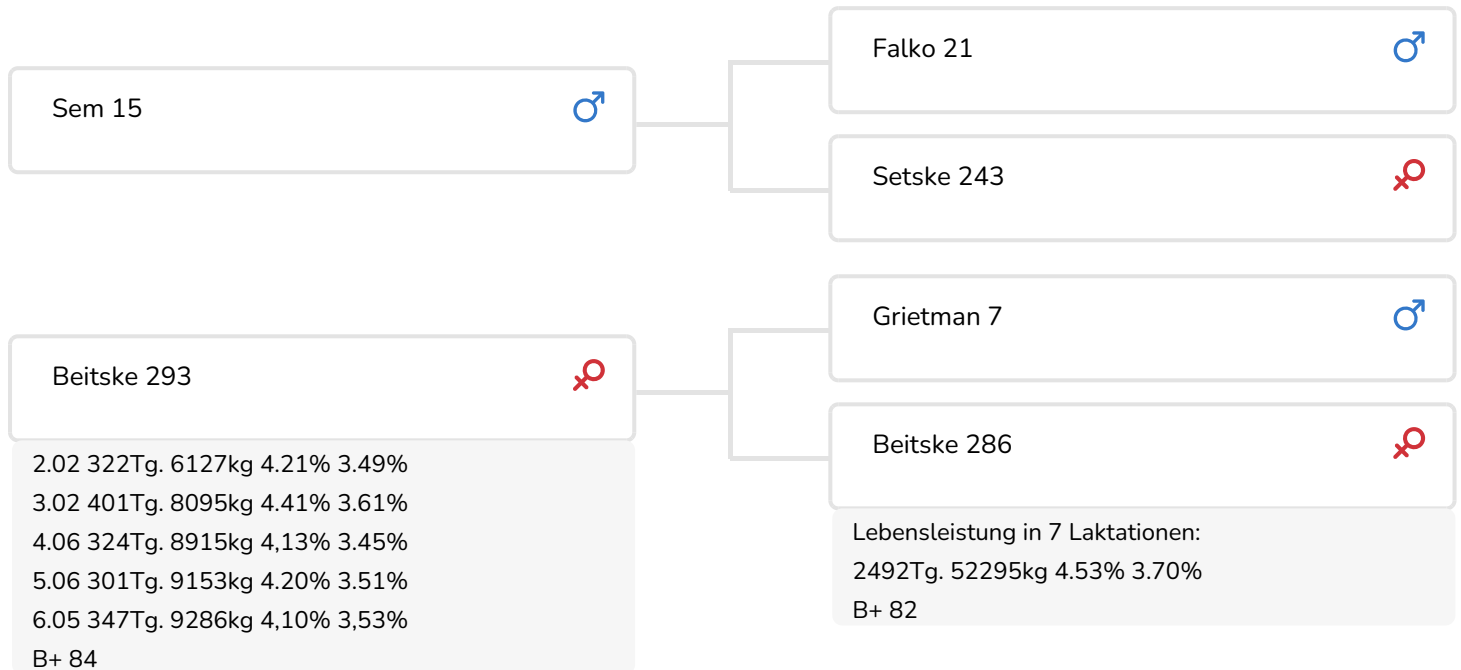

Alger Meekma

Zuchter: Mts. W. en S. van Dam - Faber, Wyns

- + In der Vater- und Mutterlinie lange Nutzungsdauer und gute Fruchtbarkeit
- + Gut entwickelter Bulle mit gutem Bewegungsablauf
- + Sein als Deckbulle eingesetzter Vater Sem 15 stammt aus der Setske Kuhfamilie
- + Mutterlinie ist schon seit mehr als einem Jahrhundert auf dem Hof
- + Beitskes sind eine kräftige Kuhfamilie mit guter Kondition, die leicht produziert
- + Leistungen liegen über dem Hofdurchschnitt, sie zeigen viel Jugendlichkeit und besitzen gleichzeitig eine lange Nutzungsdauer
- + Kuhfamilie hat bereits viele Zuchtbullen

Beitske 293
Mutter von Bouwe 9

BULLENINFO

Name	Bouwe 9	Geburtsdatum	2019-02-07
Ohrmarken Nr.	NL 640009267	Tragezeit	283
DHV Nr.	509936	Kappa-Casein	AA
aAa Code	516	Beta-Casein	A2/A2
Farbe	ZB	Kuhfamilie	Beitske
Blutlinie	100% FH/BF	Farbe der Dose	Oranje