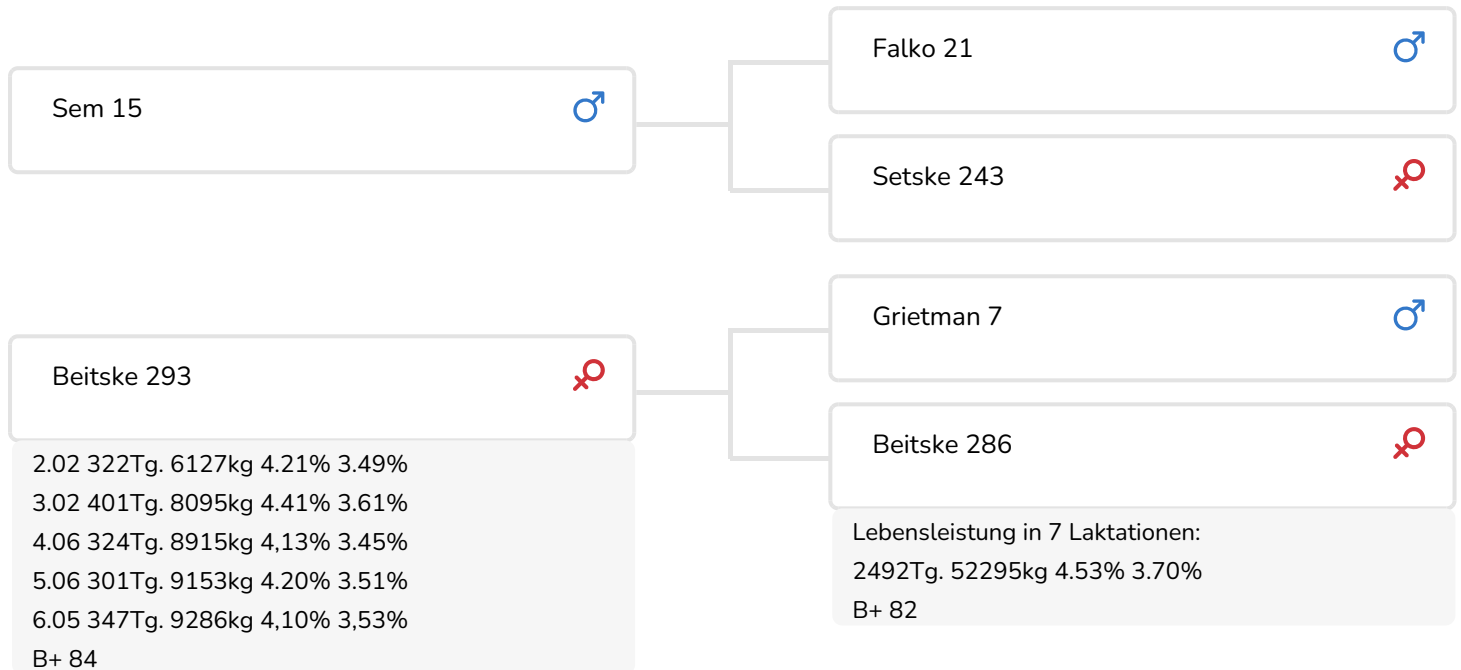

Alger Meekma

Zuchter: Mts. W. en S. van Dam - Faber, Wyns

- + In der Vater- und Mutterlinie lange Nutzungsdauer und gute Fruchtbarkeit
- + Gut entwickelter Bulle mit gutem Bewegungsablauf
- + Sein als Deckbulle eingesetzter Vater Sem 15 stammt aus der Setske Kuhfamilie
- + Mutterlinie ist schon seit mehr als einem Jahrhundert auf dem Hof
- + Beitskes sind eine kräftige Kuhfamilie mit guter Kondition, die leicht produziert
- + Leistungen liegen über dem Hofdurchschnitt, sie zeigen viel Jugendlichkeit und besitzen gleichzeitig eine lange Nutzungsdauer
- + Kuhfamilie hat bereits viele Zuchtbullen

Beitske 293
Mutter von Bouwe 9

BULLENINFO

Name	Bouwe 9	Geburtsdatum	2019-02-07
Ohrmarken Nr.	NL 640009267	Tragezeit	283
K.B. Nr.	509936	Kappa-Casein	AA
aAa Code	516	Beta-Casein	A2/A2
Farbe	ZB	Kuhfamilie	Beitske
Blutlinie	100% FH/BF	Farbe der Paillette	Oranje