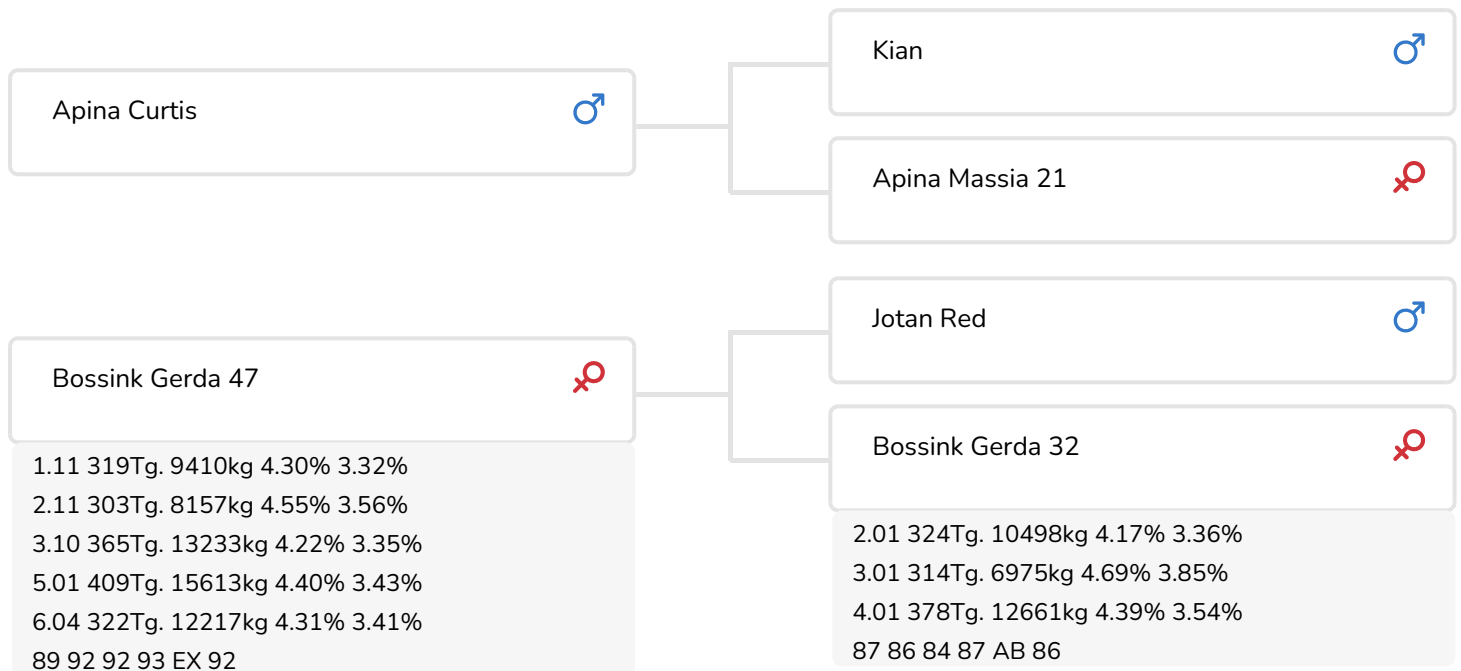

- + Allrounder mit guten Exterieur
- + Hohe Inhaltsstoffe
- + Stammbaum mit sehr guten Exterieur, viel Siegerkühe!
- + aAa Code: 165
- + A2/A2 Beta- Casein

08165-Edelweiss 6, NRM 2026 (V. Red Max)  
Bes.: Sven Wargerink, Borculo (NL)

## BULLENINFO

Name	Bossink Red Max	Geburtsdatum	2017-04-01
Ohrmarken Nr.	NL 725119432	Tragezeit	284
DHV Nr.	298472	Kappa-Casein	AB
PFW code	A	Beta-Casein	A2/A2
aAa Code	165243	Kuhfamilie	Gerda
Farbe	RB	Farbe der Dose	Rot
Blutlinie	100% HF		