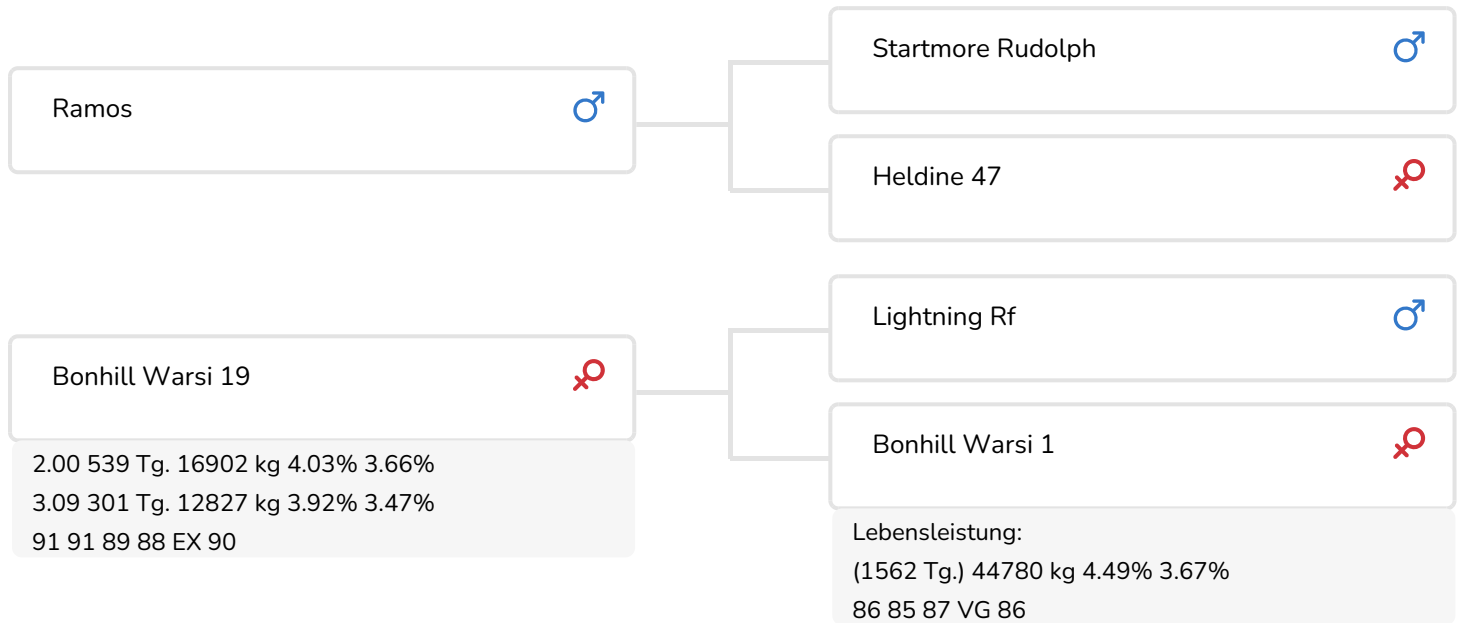

- + Guter Leistungszuchtwert
- + Gute Klauen
- + Überdurchschnittlicher Bewegungsablauf
- + Fruchtbare Töchter
- + Gesunde Euter
- + Rotfaktor

Roza 129 (V. Mecanic rf)
Bes.: Herr J.H.M. Vintcent, Swalmen (NL)

BULLENINFO

Name	Bonhill Mecanic	Geburtsdatum	2007-08-08
Ohrmarken Nr.	NL 472786471	Tragezeit	274
DHV Nr.	500418	Kappa-Casein	AB
aAa Code	132456	Beta-Casein	A2/A2
Farbe	ZB	Kuhfamilie	Warsi
Blutlinie	100% HF	Farbe der Dose	Groen

Bonhill Warsi 19 (EX 90)
(Mutter von Mecanic rf)

ZUCHTWERTE

NVI	Inet	Nutzungsdauer
-172	-254	-142

Z.W. Milchleistung

% Sich	Töchter	UNT			
96	163	87			
KG Milch	% Fett	% Eiweiß	KG Fett	KG Eiweiß	Inet
-179	-0.3	-0.29	-36	-34	-254