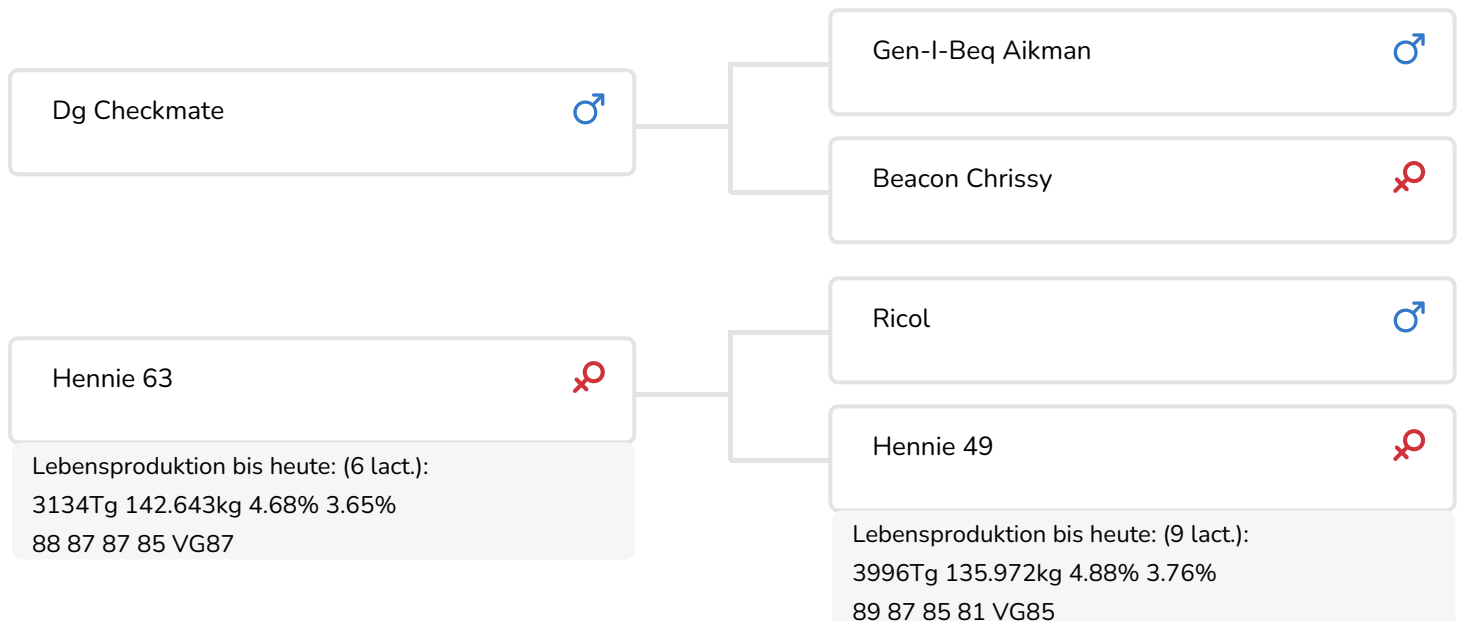

*Alger Meekma*

Zuchter: Melkveebedrijf Roelofs, Westeremden

- + Neue Kuhfamilie
- + Problemlose Kühe
- + Sehr korrekt gebauter, pechschwarzer Bulle
- + Ideale Strichlänge und Hinterstrichplatzierung
- + Hohe Lebensleistung in der Mutterlinie

Hennie 63  
Mutter von Black Royal

Black Royal (Checkmate x Ricol x Shogun) ist ein Halbbruder zu dem kürzlich eingesetzten Skymaster. Dieses Mal ist Checkmate der Bullenvater. Mit sehr imponierenden Lebensleistungen und eindrucksvollen, guten Kühen in seiner Mutterlinie besitzt er zweifelsfrei eine solide und zuverlässige Grundlage, die zu mehr Blutvielfalt führt.

Großvater Ricol ist ein Zuchtprodukt aus dem eigenen Stall mit folgenden Blutlinien: Mascol x Olympic x Ronald. Nutzungsdauer ist damit fest verankert! Black Royal ist ein ansprechender pechschwarzer Bulle mit einem guten Fundament.