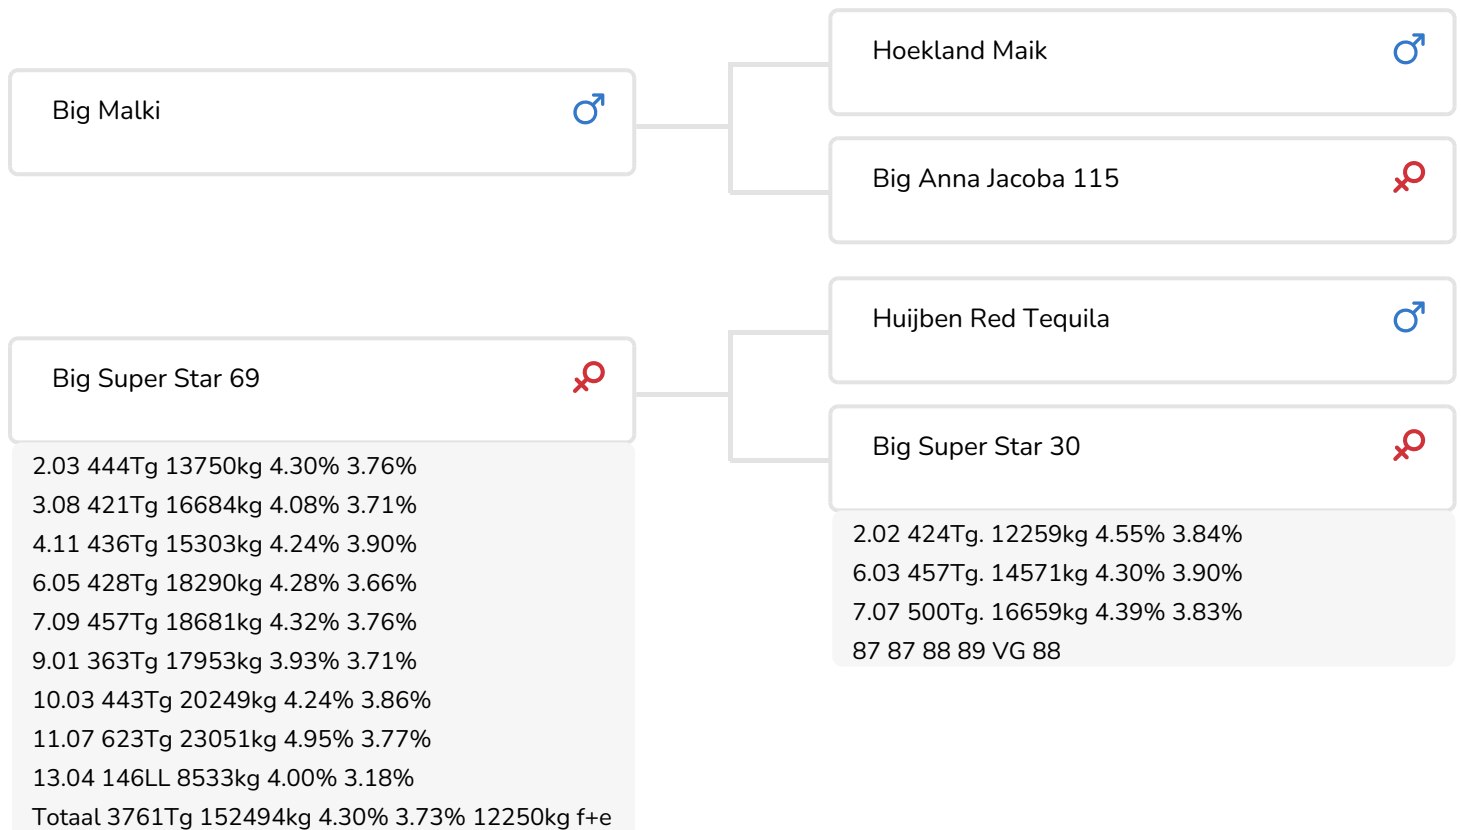

BULLENINFO

Name	Big Surprise	Geburtsdatum	2018-12-05
Ohrmarken Nr.	NL 623979190	Tragezeit	272
DHV Nr.	889583	Kappa-Casein	AB
PFW code	B	Beta-Casein	A1/A2
aAa Code	165243	Kuhfamilie	Big Super Star
Farbe	ZB	Farbe der Dose	Geel
Blutlinie	100% HF		

Grashoek Anna Jacoba 14 (V. Surprise RF)
Bes.: Fok- en melkveebedrijf K.I. Samen B.V., Grashoek (NL)