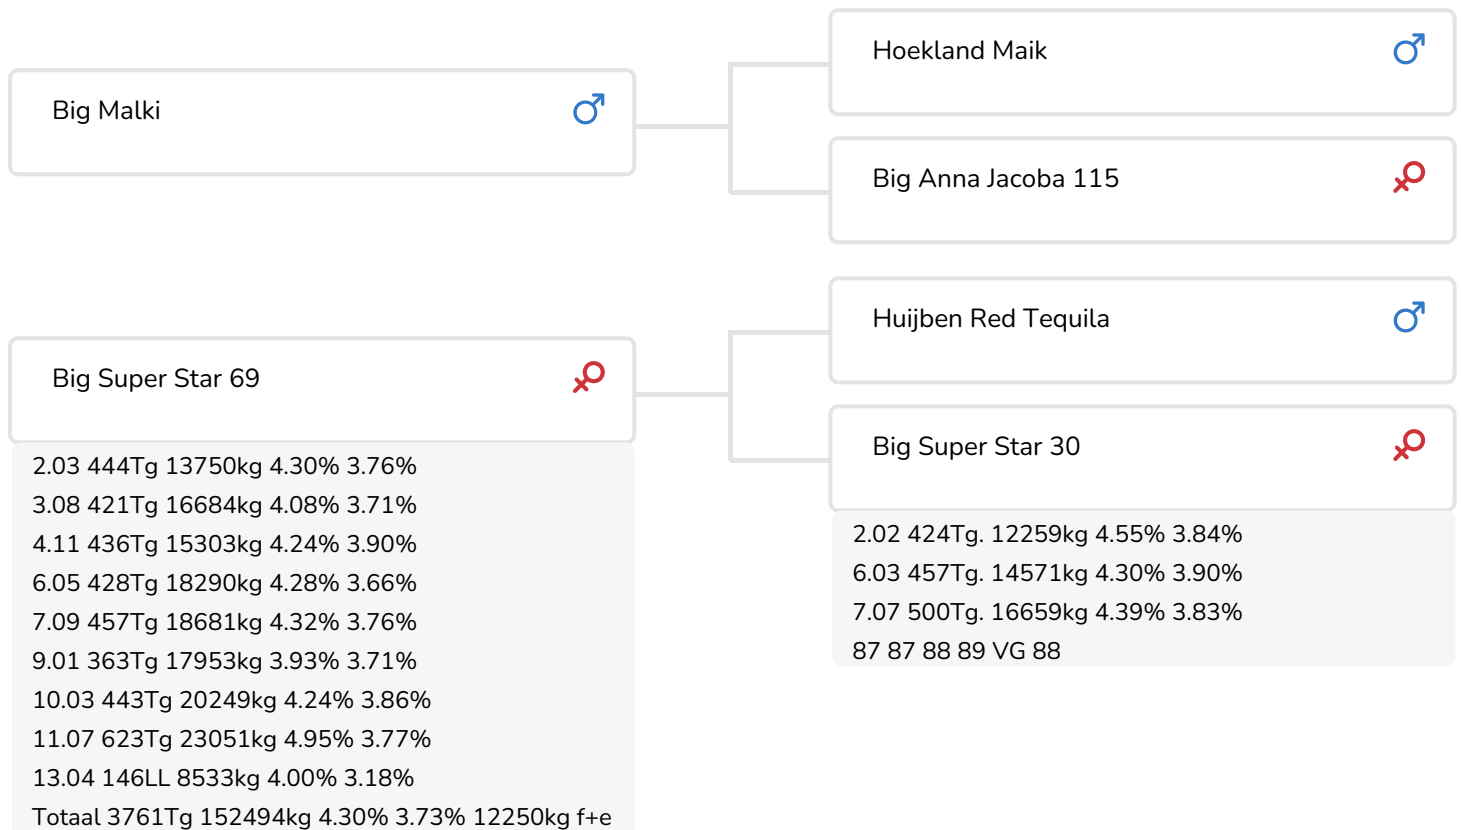

Alger Meekma

Zuchter: Mts. J.W. en I.M. Knoef-Hendriksen, Geesteren

- + Seine Mutter gab mittlerweile 180.000 kg Milch!
- + Spätreife Töchter
- + Guter Bewegungsablauf in Kombination mit guter Klauengesundheit

Alger Meekma

Coba 438 (V. Surprise RF)

Bes.: Mts. Oude Hengel-Oude Voshaar, Geesteren (Ov.)(NL)

BULLENINFO

Name	Big Surprise	Geburtsdatum	2018-12-05
Ohrmarken Nr.	NL 623979190	Tragezeit	272
DHV Nr.	889583	Kappa-Casein	AB
PFW code	B	Beta-Casein	A1/A2
aAa Code	165243	Kuhfamilie	Big Super Star
Farbe	ZB	Farbe der Dose	Geel
Blutlinie	100% HF		