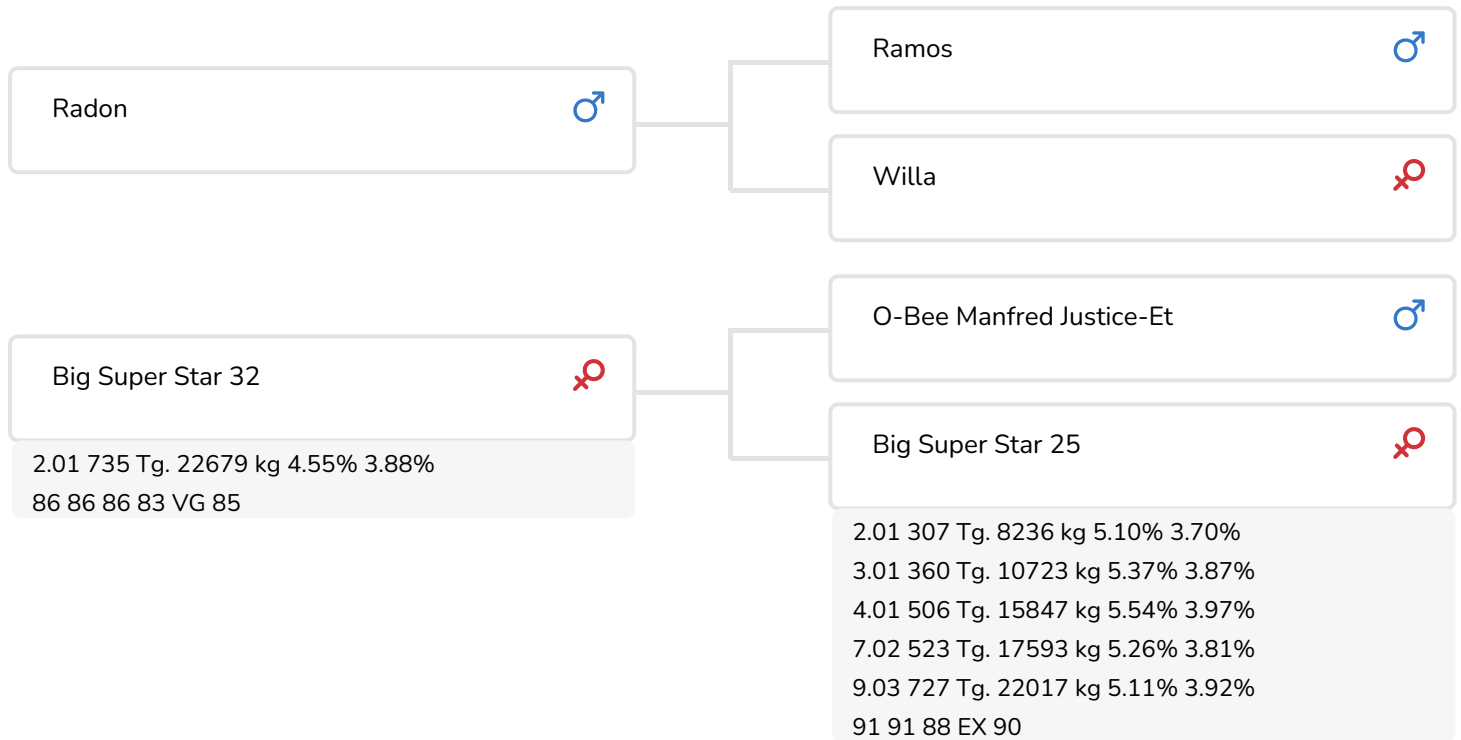

Alger Meekma

Zuchter: Mts. J.W. en I.M. Knoef-Hendriksen, Geesteren

- + Hohe Inhaltsstoffe
- + Leistungssteigerung
- + Sehr fruchtbar
- + Pflegeleichte Kühe

Alger Meekma

Roosje 1 (V. Snow Ball)

Bes.: Mts. J.W. & I.M. Knoef-Hendriksen, Geesteren (NL)

BULLENINFO

Name	Big Snow Ball	Geburtsdatum	2010-10-20
Ohrmarken Nr.	NL 735575839	Tragezeit	279
DHV Nr.	889203	Kappa-Casein	AB
aAa Code	342516	Beta-Casein	A1/A1
Farbe	ZB	Kuhfamilie	Super Star
Blutlinie	100% HF	Farbe der Dose	Wit

Grietje 65 (V. Snow Ball)
Bes.: Mts. J. & A. Thijert-Schutte, Deurningen (NL)

Roosje 1 (V. Snow Ball) & Grietje 65 (V. Snow Ball)

ZUCHTWERTE

NVI	Inet	Nutzungsdauer
-85	-101	-173

Z.W. Milchleistung

% Sich	Töchter	UNT			
98	392	200			
KG Milch	% Fett	% Eiweiß	KG Fett	KG Eiweiß	Inet
-667	0.3	0.02	-2	-22	-101