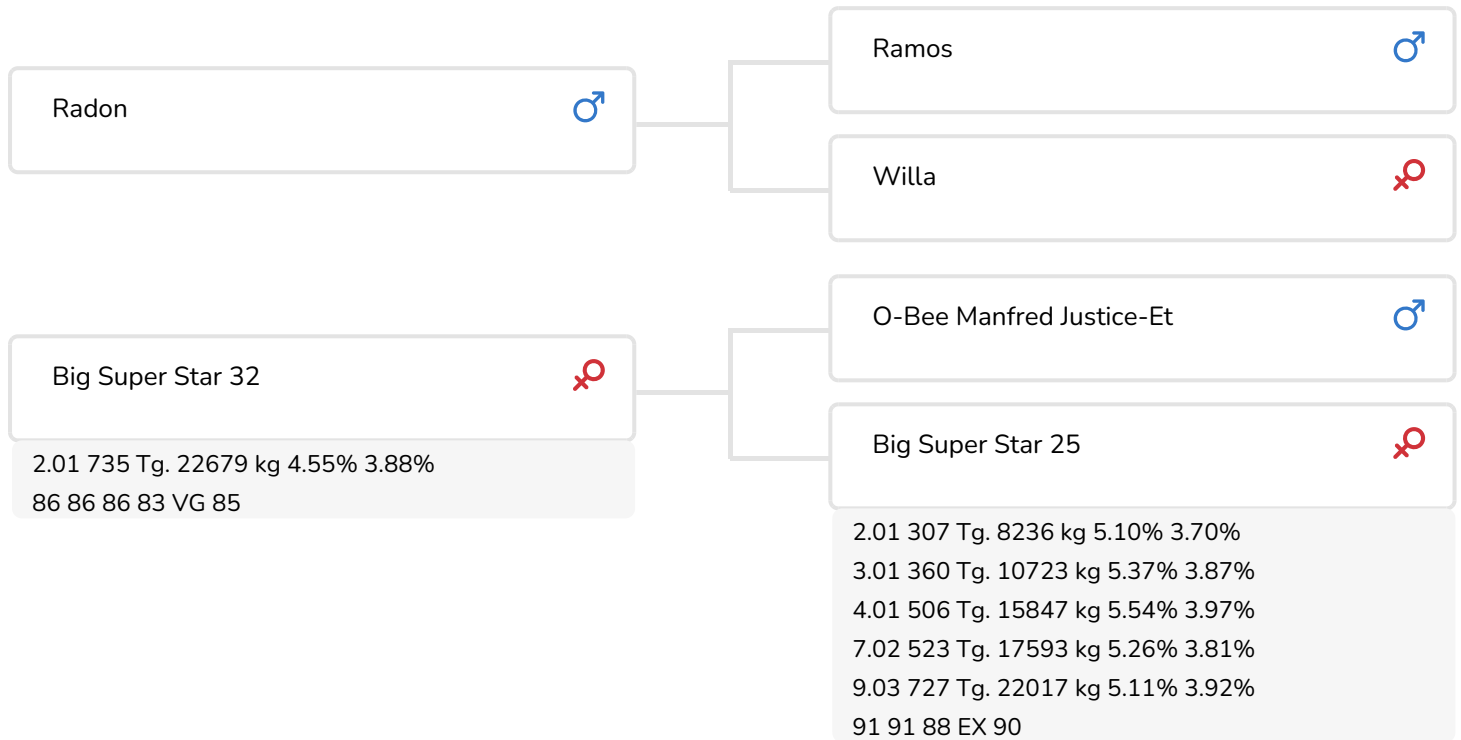

Alger Meekma

Zuchter: Mts. J.W. en I.M. Knoef-Hendriksen, Geesteren

- + Hohe Inhaltsstoffe
- + Leistungssteigerung
- + Sehr fruchtbar
- + Pflegeleichte Kühe

Alger Meekma

Roosje 1 (V. Snow Ball)

Bes.: Mts. J.W. & I.M. Knoef-Hendriksen, Geesteren (NL)

BULLENINFO

Name	Big Snow Ball	Geburtsdatum	2010-10-20
Ohrmarken Nr.	NL 735575839	Tragezeit	279
K.B. Nr.	889203	Kappa-Casein	AB
aAa Code	342516	Beta-Casein	A1/A1
Farbe	ZB	Kuhfamilie	Super Star
Blutlinie	100% HF	Farbe der Paillette	Wit

Grietje 65 (V. Snow Ball)
Bes.: Mts. J. & A. Thijert-Schutte, Deurningen (NL)

Roosje 1 (V. Snow Ball) & Grietje 65 (V. Snow Ball)

ZUCHTWERTE

NVI	Inet	Nutzungsdauer
-56	-58	-99

Z.W. Milchleistung

% Sich	Töchter	UNT			
98	390	200			
KG Milch	% Fett	% Eiweiß	KG Fett	KG Eiweiß	Inet
-571	0.35	0.03	5	-17	-58