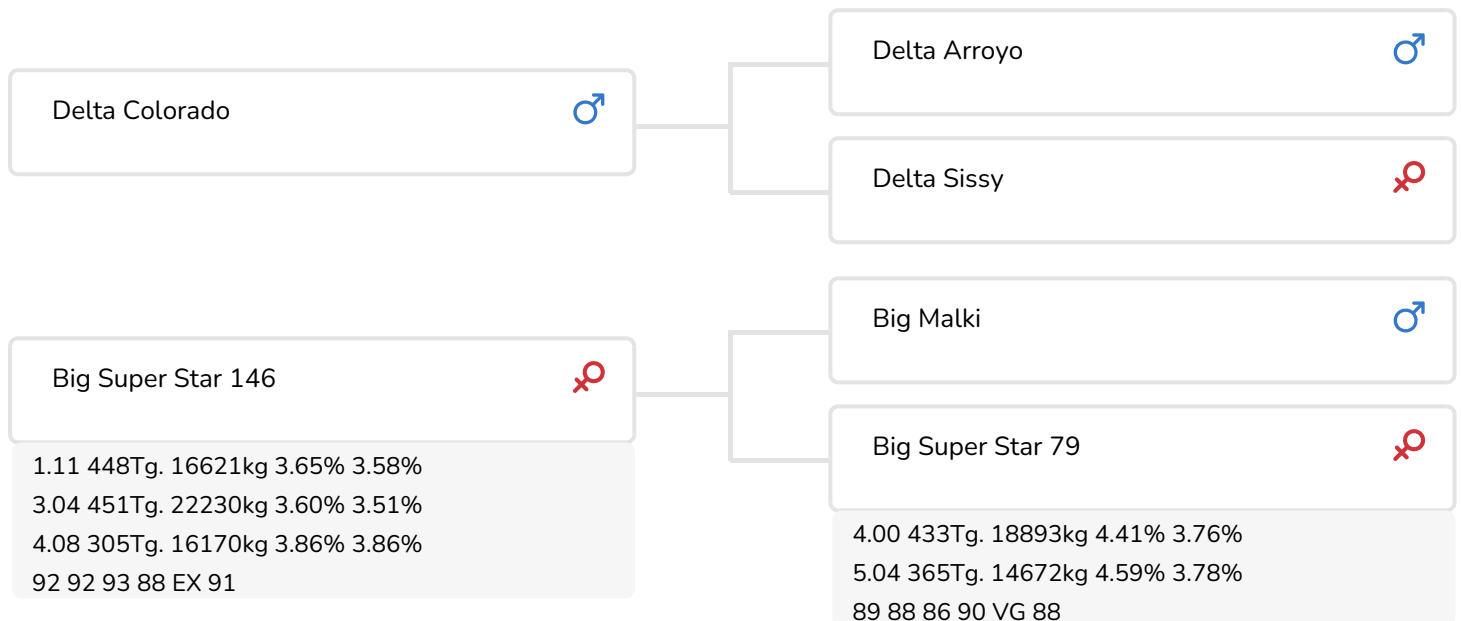

Alger Meekma

Zuchter: Mts. J.W. en I.M. Knoef-Hendriksen, Geesteren

- + Alternative Blutlinien
- + Aus der Superstar-Familie (8 Generationen VG oder EX)
- + Gutes Exterieur
- + Kapitale und breit gebaute Kühe
- + Gute Euter
- + Färsenbulle
- + Herausragende Befruchtungsleistung

Alger Meekma

Trix 274 (V. Redstar)

Bes.: Mts. G.H. en B.J. Nijhof, Schuinesloot (NL)

## BULLENINFO

Name	Big Redstar	Geburtsdatum	2018-01-03
Ohrmarken Nr.	NL 760577404	Tragezeit	270
DHV Nr.	889562	Kappa-Casein	BB
PFW code	B	Beta-Casein	A1/A2
aAa Code	543162	Kuhfamilie	Super Star
Farbe	RB	Farbe der Dose	Wit
Blutlinie	100% HF		

Der gut entwickelte, ansprechende Big Redstar (Colorado x Malki x Fidelity) ist ein Bulle mit einer soliden Abstammung: väterlicherseits stützt er sich auf das Spitzenexterieur des Zuchtbullen Colorado und mütterlicherseits ist die Super Star-Linie (von Big Winner u. a.) in seinem Stammbaum vertreten.