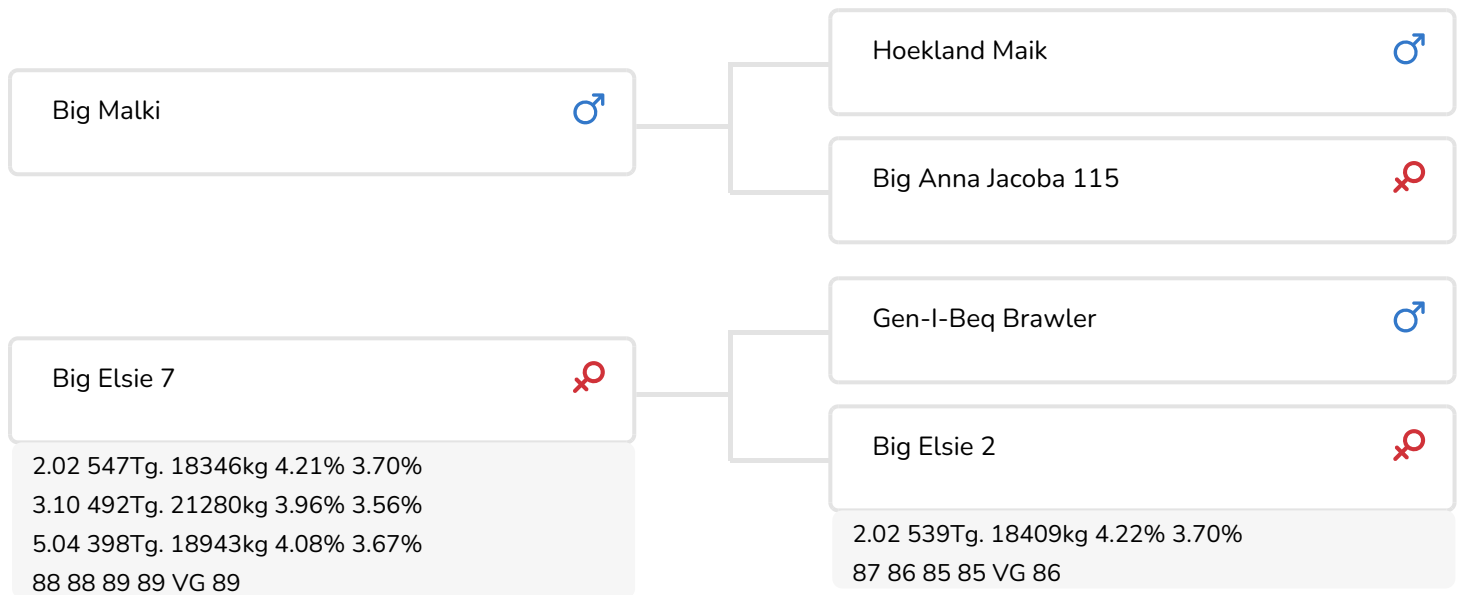

Alger Meekma

Zuchter: Mts. J.W. en I.M. Knoef-Hendriksen, Geesteren

- + Eindrucksvolle Gesundheitsmerkmale
- + Korrekte Fundamente mit gutem Bewegungsablauf
- + Robotertauglich mit langen Strichen
- + Färsenbulle
- + aAa 516

Alger Meekma

Big Clara 202 (V. Macht)

Bes.: Mts. Knoef-Hendriksen, Geesteren (Ov.) (NL)

BULLENINFO

Name	Big Macht	Geburtsdatum	2020-02-12
Ohrmarken Nr.	NL 611080884	Tragezeit	276
DHV Nr.	889623	Kappa-Casein	AB
PFW code	A	Beta-Casein	A1/A1
aAa Code	516342	Kuhfamilie	Elsie
Farbe	ZB	Farbe der Dose	Paars
Blutlinie	100% HF		

Big Macht (Malki x Brawler x Gibor) ist ein Bulle, der seinem Namen alle Ehre macht. Der Malki-Sohn ist ein mächtig guter Bulle, sowohl hinsichtlich seines eigenen Exterieurs (ein kräftig gebauter, stämmiger Bulle mit einem sehr guten Fundament) und auch im Hinblick auf seine Abstammung. Mit Malki zum Vater und einer Mutterlinie, aus der u. a. der international stark nachgefragte Bullenvater Snowman hervorgegangen ist, ist es auch um seinen Stammbaum hervorragend bestellt.

Malki, der Vater von Macht und genau wie Macht auch von der Familie Knoef aus dem ostniederländischen Geesteren gezüchtet, hat sich im Laufe der Jahre als Bulle unter Beweis gestellt, der besonders einheitliche Nachkommen liefert. Seine ansprechenden, spätreifen Töchter verfügen über sehr gute Euter und Fundamente und das hat bereits zu einer großen Zahl exzellenter Nachkommen geführt. Die Nachzuchtgruppen von Malki, die über die Jahre hinweg vorgeführt wurden, haben dementsprechendes Aufsehen erregt. Malki ist vor allem ein überragender Korrekturbulle (u. a. aufgrund seines aAa-Codes 165) für zu schmale, offene Kühe.