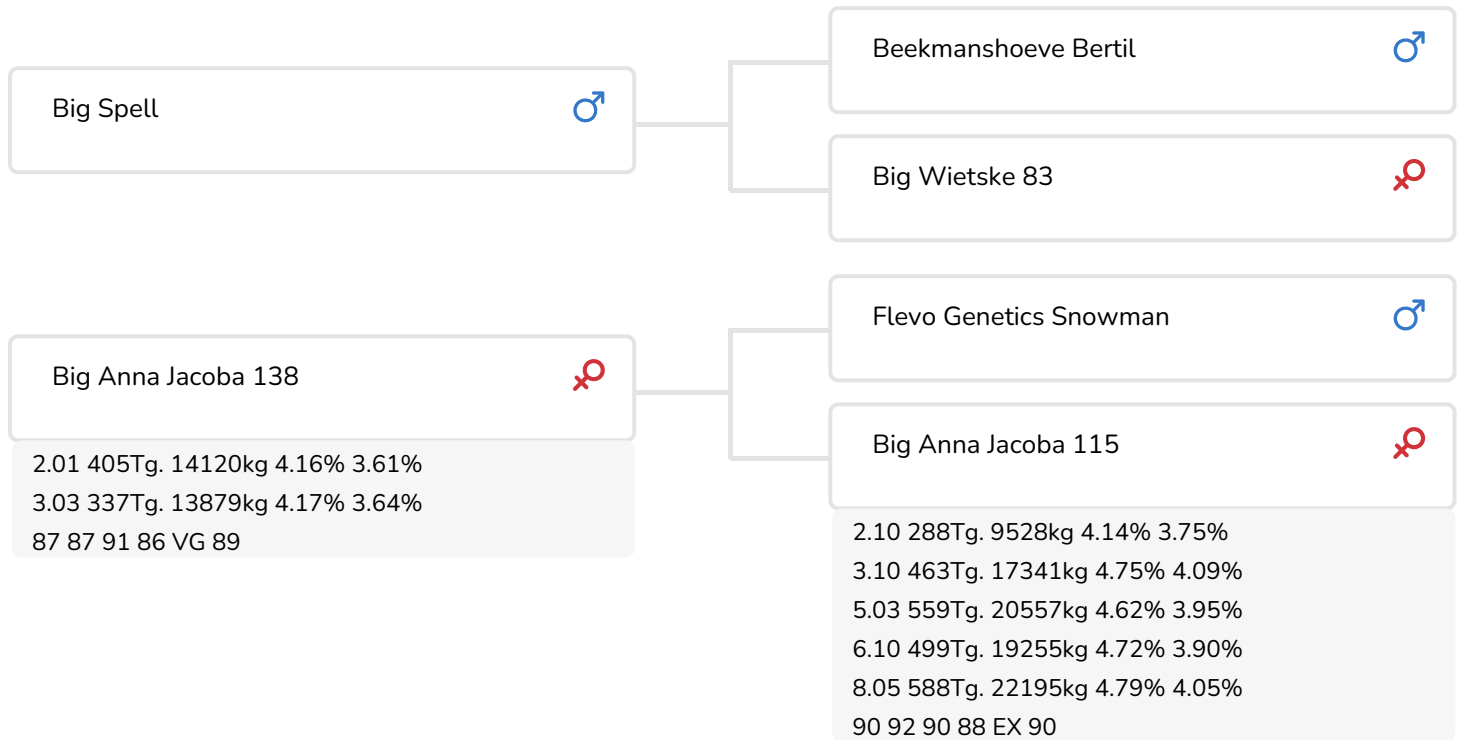

Alger Meekma

Zuchter: Mts. J.W. en I.M. Knoef-Hendriksen, Geesteren

- + Mutter ist Halbschwester zu Malki
- + Hohe Inhaltsstoffe
- + aAa-543
- + Kappa-Casein BB

Alger Meekma

Grashoek Sneeker 311 (V. Adventure) (VG 85)
Bes.: Fok- en melkveebedrijf K.I. SAMEN, Grashoek

BULLENINFO

Name	Big Adventure	Geburtsdatum	2016-09-15
Ohrmarken Nr.	NL 563274889	Tragezeit	272
DHV Nr.	509129	Kappa-Casein	BB
aAa Code	543	Beta-Casein	A1/A1
Farbe	ZB	Kuhfamilie	Anna Jacoba
Blutlinie	100% HF	Farbe der Dose	Rose

Big Anna Jacoba 115 (EX 90)
(Großmutter von Adventure)

ZUCHTWERTE

NVI	Inet	Nutzungsdauer
-110	-151	-281

Z.W. Milchleistung

% Sich	Töchter	UNT			
96	158	91			
KG Milch	% Fett	% Eiweiß	KG Fett	KG Eiweiß	Inet
-649	0.17	-0.03	-13	-26	-151