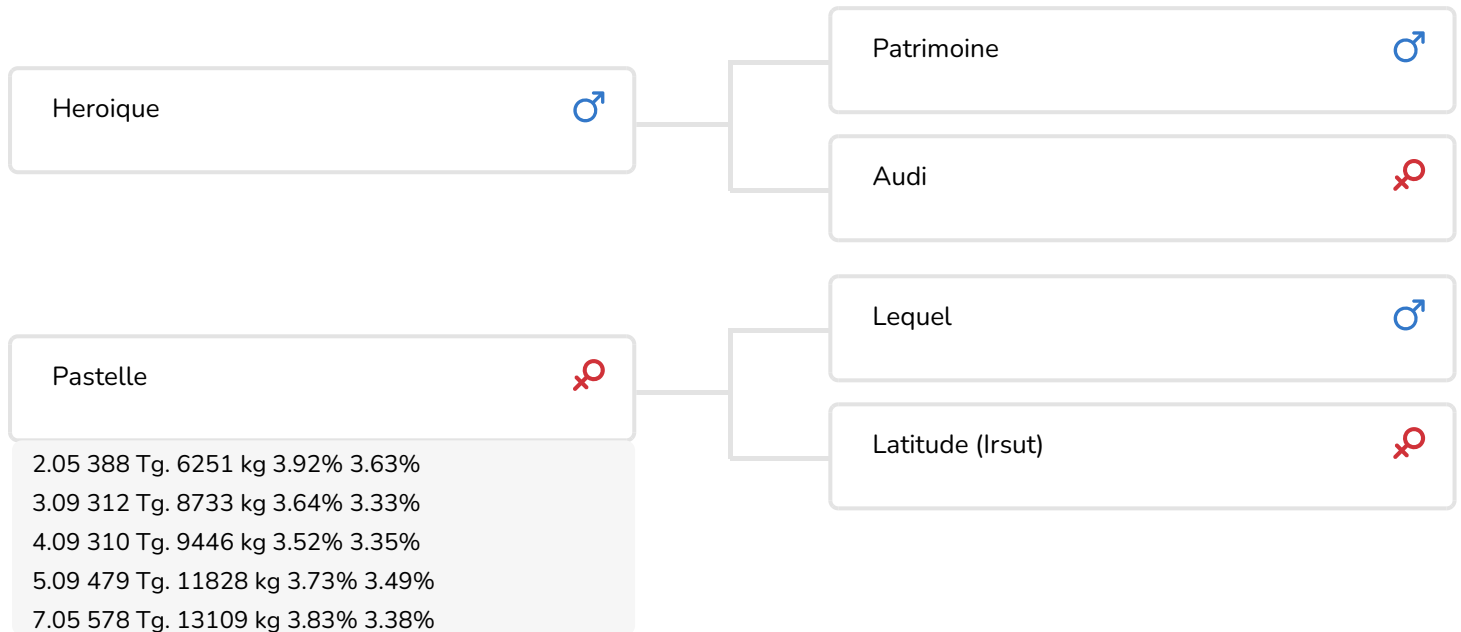

BULLENINFO

| | | | |
|---------------|---------------|----------------|------------|
| Name | Becfin | Geburtsdatum | 2006-09-04 |
| Ohrmarken Nr. | FR 3921141279 | Kappa-Casein | |
| DHV Nr. | 606 364 | Beta-Casein | |
| aAa Code | | Kuhfamilie | |
| Farbe | RB | Farbe der Dose | Rose |
| Blutlinie | 100% MON | | |

Becfin ist ein gut gebauter, mittelrahmiger Bulle, der drei Bullen in Folge in seiner Abstammung hat, die alle drei bemerkenswert gute Kühe geliefert haben. Die Töchter dieser drei Bullen stachen allesamt hinsichtlich ihrer Milchmenge, Inhaltsstoffe und Nutzungsdauer hervor.

Die Mutter von Becfin ist Pastelle, die mehr als 55.000 kg Milch mit im Durchschnitt über 3,55 % Eiweiß gegeben hat und das auf einem Grünlandbetrieb. Pastelle steht nämlich auf einem Milchviehbetrieb, der Milch für Comte-Käse erzeugt und dann darf man seinen Kühen nur Gras und Heu füttern. Das macht diese Leistungsergebnisse umso bemerkenswerter. Die ersten Töchter von Becfin sind mittelrahmig und verfügen über ein gutes Exterieur mit sehr guten Eutern.