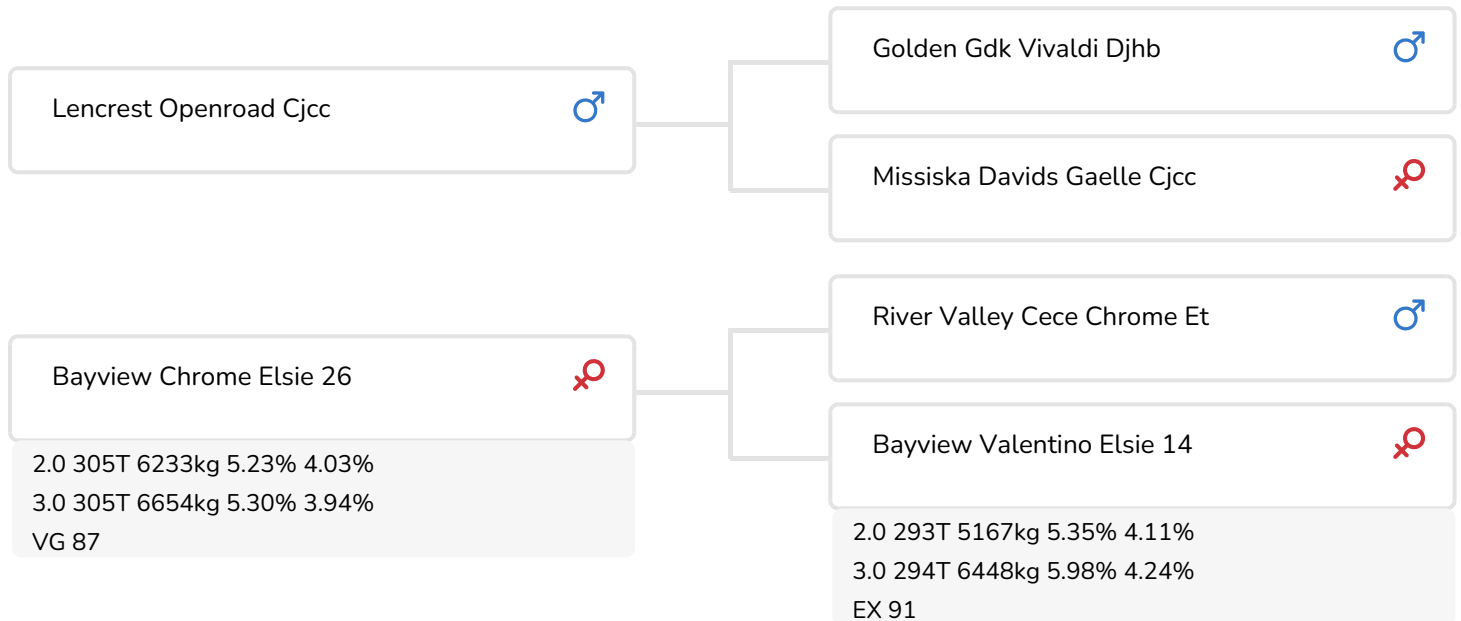

Jane Steel

Zuchter: GM & DJ Pye, High Farm, Lancashire, UK

- + Kuhfamilie mit erstklassigem Exterieur (VG 87 x EX 91 x EX 92)
- + Aus der Familie von Shellen Engage
- + Explore ist die Nummer 1 für das Exterieur unter den Jerseys in England
- + Kaseinvarianten BB und A2/A2

Bayview Chrome Elsie 26
(Mutter von Explore)

BULLENINFO

| | | | |
|---------------|-----------------|---------------------|------------|
| Name | Bayview Explore | Geburtsdatum | 2019-11-24 |
| Ohrmarken Nr. | UK 181311502700 | Kappa-Casein | BB |
| K.B. Nr. | 409 492 | Beta-Casein | A2/A2 |
| aAa Code | 516 | Kuhfamilie | Elsie |
| Farbe | EB | Farbe der Paillette | Rose |
| Blutlinie | 100% Jersey | | |

Bayview Explore ist ein prächtiger Jersey Bulle, der die beste Genetik der USA mit einer der prominentesten Kuhfamilien Großbritanniens vereint.

Sein Vater ist der hohe Exterieurbulle und Rahmenverbesserer Lencrest Openroad. Explore's Mutter ist Bayview Chrome Elsie 26 (VG-87), die in Kürze zum dritten Mal kalbt, hervorragend aussieht und gut entwickelt ist. Großmutter und Urgroßmutter waren Kühe, die 91 bzw. 92(3E) Punkte vorzuweisen hatten. Somit stützt sich Explore auf eine der stärksten weiblichen Linien innerhalb der Jersey Rasse. Aus derselben Linie setzte Cogent in der Vergangenheit den Zuchtbullen Shellen Engage ein.

Explore ist der Exterieurbulle Nummer 1 der Rasse in England. Wir können von ihm erwarten, dass er Kühe mit phänomenal guten Eutern und sehr ausbalancierten Rahmen mit sowohl Breite wie auch Tiefe liefert. Er züchtet damit die Kraft in die Kühe, die die Herden derzeit so dringend benötigen. Explore vererbt außerdem auch noch eine beachtliche Milchleistung. Voraussichtlich wird er Töchter liefern, die nicht nur sehr leistungsstark sind, sondern darüber hinaus über ein gutes Exterieur mit bemerkenswert starken Eutern verfügen, die der Leistung gut gewachsen sind.