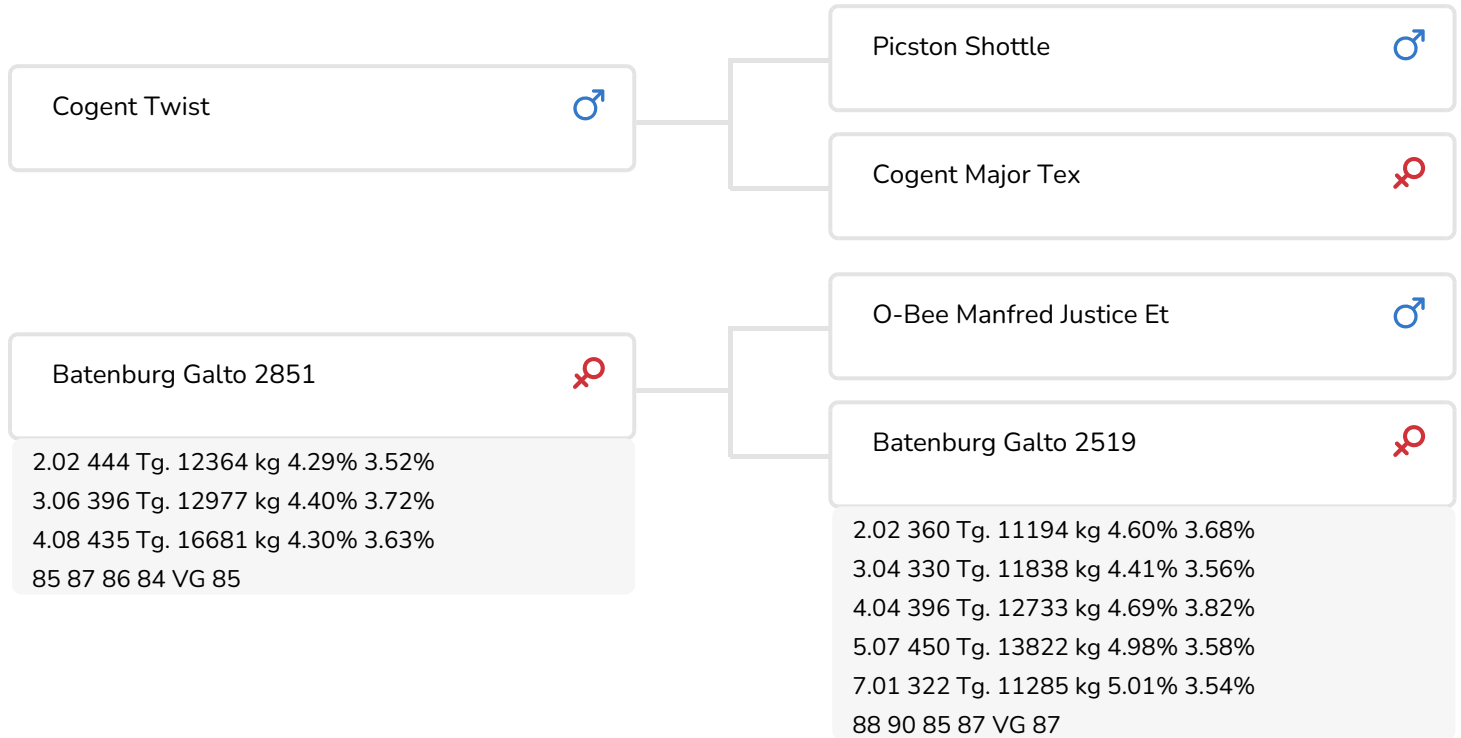

Alger Meekma

- + Guter Bewegungsablauf
- + Viel Milch
- + Breite, abfallende Becken

© Elly Geverink

Batenburg Galto 2519 (VG 87)
(Großmutter von Touchdown)

BULLENINFO

Name	Batenburg Touchdown	Geburtsdatum	2013-04-15
Ohrmarken Nr.	NL 842907459	Tragezeit	281
DHV Nr.	509256	Kappa-Casein	AB
aAa Code	234	Beta-Casein	A1/A2
Farbe	ZB	Kuhfamilie	Galto
Blutlinie	100% HF	Farbe der Dose	Rose

ZUCHTWERTE

NVI	Inet	Nutzungsdauer
-88	-31	12

Z.W. Milchleistung

% Sich	Töchter	UNT			
97	228	99			
KG Milch	% Fett	% Eiweiß	KG Fett	KG Eiweiß	Inet
-65	0.07	-0.08	4	-10	-31

Merkmale des Bullen

Abkalbeverhalten		99
Kälbervitalität		103
Fleisch Z.W.		99

Töchter

Fruchtbarkeit		97
N.R.-rate		95
Zwischenkalbezeit		97
Kalbeverlauf		97
Mat. Kälbervit.		103
Lakt.kurvenverläufe		101
Spätreife		96
Eutergesundheit		89
Zellzahl		89
Melkbarkeit		103
Roboter-effizienz		102
Roboterintervall		95
Roboter-gewöhnung		105
Klauengesundheit		105
Charakter		105
Körpergewicht		96

Exterieurvererbung

% Sich	Töchter	Unt
91	37	24

Weitere Eigenschaften

Rahmen		99
Euter		90
Fundamente		95
Gesamtexterieur		92
Größe		99
Stärke		93
Körpertiefe		101
Milchcharakter		104
Körperkondition		97
Beckenneigung		106
Beckenbreite		100
Hinterbeinwinkelung		92
Hinterbeinstellung		101
Klauendiagonale		97
Vorderbeinstellung		95
Bewegung		97
Vordereuteraufh.		90
Strichpl. vorne		95
Strichlänge		96
Eutertiefe		90
Hintereuterhöhe		93
Zentralband		100
Strichpl. hinten		99
Euterbalanz		97