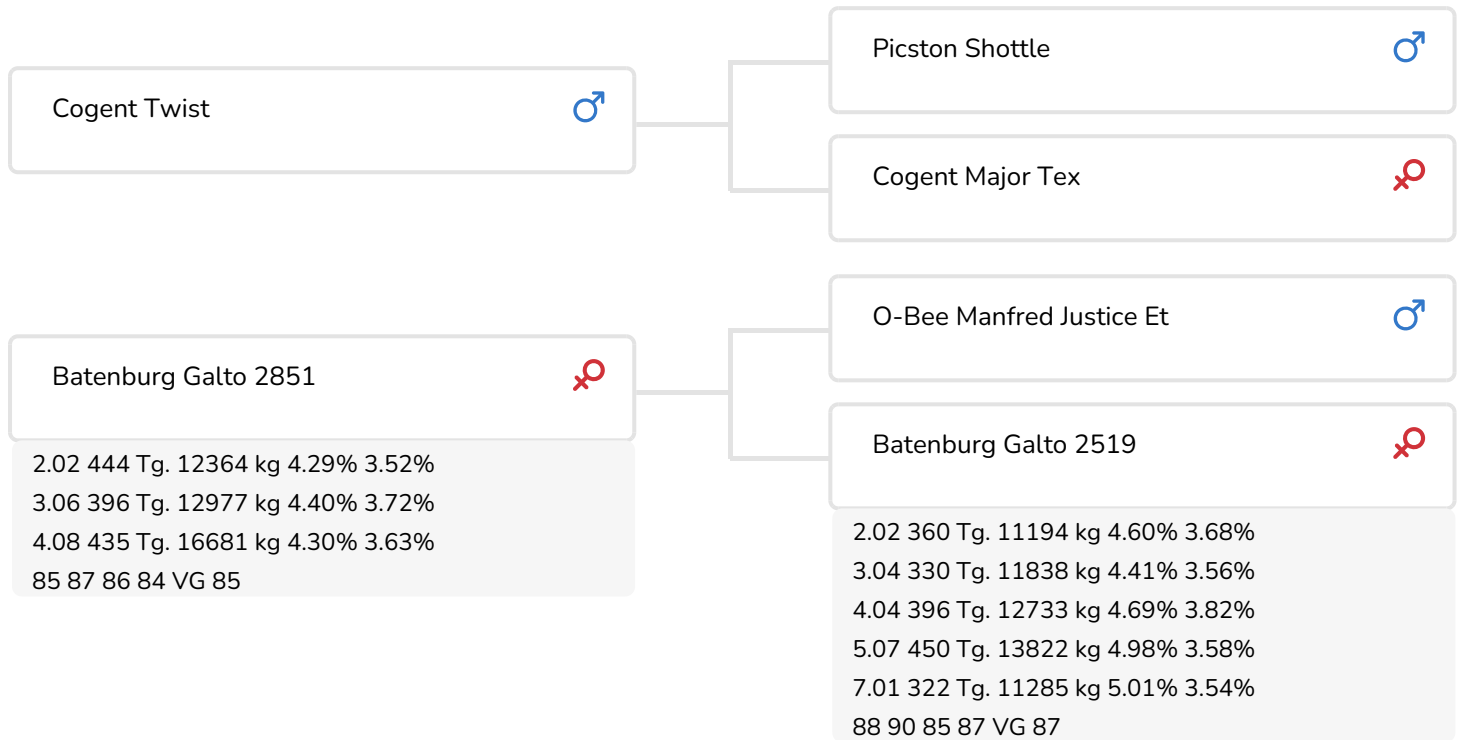

Alger Meekma

- + Guter Bewegungsablauf
- + Viel Milch
- + Breite, abfallende Becken

© Elly Geverink

Batenburg Galto 2519 (VG 87)
(Großmutter von Touchdown)

BULLENINFO

Name	Batenburg Touchdown	Geburtsdatum	2013-04-15
Ohrmarken Nr.	NL 842907459	Tragezeit	281
K.B. Nr.	509256	Kappa-Casein	AB
aAa Code	234	Beta-Casein	A1/A2
Farbe	ZB	Kuhfamilie	Galto
Blutlinie	100% HF	Farbe der Paillette	Rose

ZUCHTWERTE

NVI	Inet	Nutzungsdauer
-60	22	47

Z.W. Milchleistung

% Sich	Töchter	UNT			
97	227	98			
KG Milch	% Fett	% Eiweiß	KG Fett	KG Eiweiß	Inet
6	0.14	-0.05	13	-4	22

Merkmale des Bullen

Abkalbeverhalten		99
Kälbervitalität		104
Fleisch Z.W.		101

Töchter

Fruchtbarkeit		96
N.R.-rate		95
Zwischenkalbezeit		97
Kalbeverlauf		96
Mat. Kälbervit.		104
Lakt.kurvenverläufe		102
Spätreife		97
Eutergesundheit		91
Zellzahl		90
Melkbarkeit		103
Robotereffizienz		105
Roboterintervall		96
Robotergewöhnung		105
Klauengesundheit		104
Charakter		105
Körpergewicht		97

Exterieurvererbung

% Sich	Töchter	Unt
90	37	24

Weitere Eigenschaften

Rahmen		99
Euter		91
Fundamente		97
Gesamtexterieur		93
Größe		100
Stärke		94
Körpertiefe		101
Milchcharakter		104
Körperkondition		98
Beckenneigung		106
Beckenbreite		100
Hinterbeinwinkelung		94
Hinterbeinstellung		100
Klauendiagonale		98
Vorderbeinstellung		95
Bewegung		99
Vordereuteraufh.		91
Strichpl. vorne		96
Strichlänge		96
Eutertiefe		92
Hintereuterhöhe		94
Zentralband		100
Strichpl. hinten		99
Euterbalanz		97