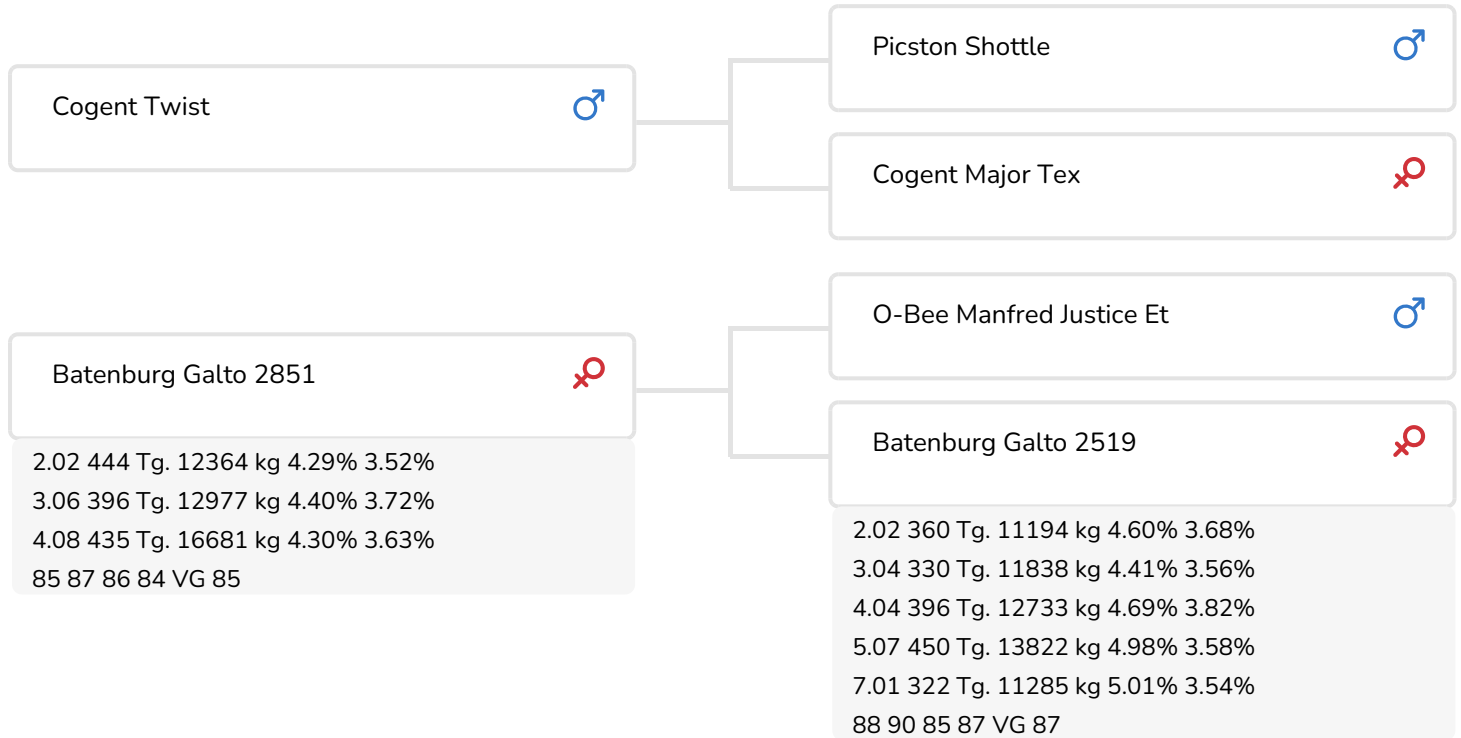

Alger Meekma

- + Guter Bewegungsablauf
- + Viel Milch
- + Breite, abfallende Becken

© Elly Geverink

Batenburg Galto 2519 (VG 87)  
(Großmutter von Touchdown)

## BULLENINFO

Name	Batenburg Touchdown	Geburtsdatum	2013-04-15
Ohrmarken Nr.	NL 842907459	Tragezeit	281
DHV Nr.	509256	Kappa-Casein	AB
aAa Code	234	Beta-Casein	A1/A2
Farbe	ZB	Kuhfamilie	Galto
Blutlinie	100% HF	Farbe der Dose	Rose