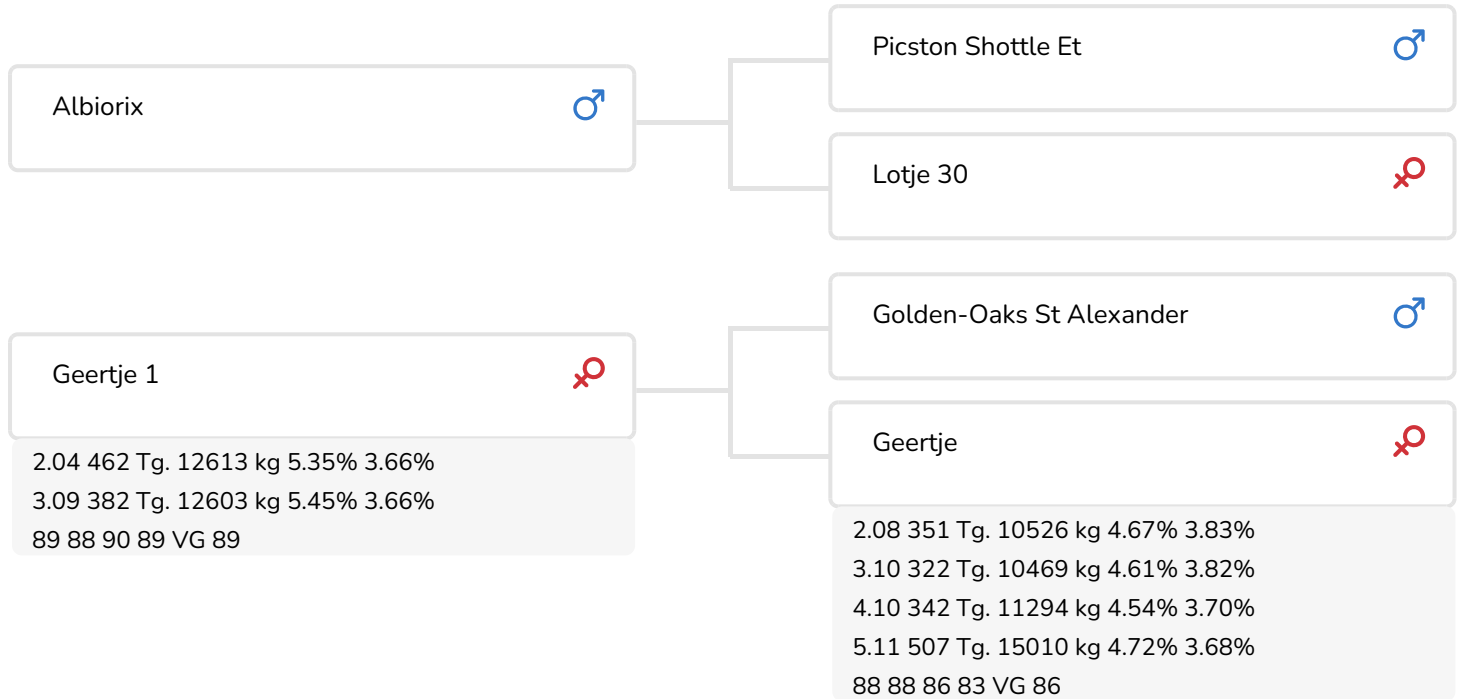

BULLENINFO

Name	Axel	Geburtsdatum	2015-01-18
Ohrmarken Nr.	NL 698574890	Tragezeit	279
K.B. Nr.	889549	Kappa-Casein	AA
aAa Code	534	Beta-Casein	A2/A2
Farbe	ZB	Kuhfamilie	Geertje
Blutlinie	100% HF	Farbe der Paillette	Paars