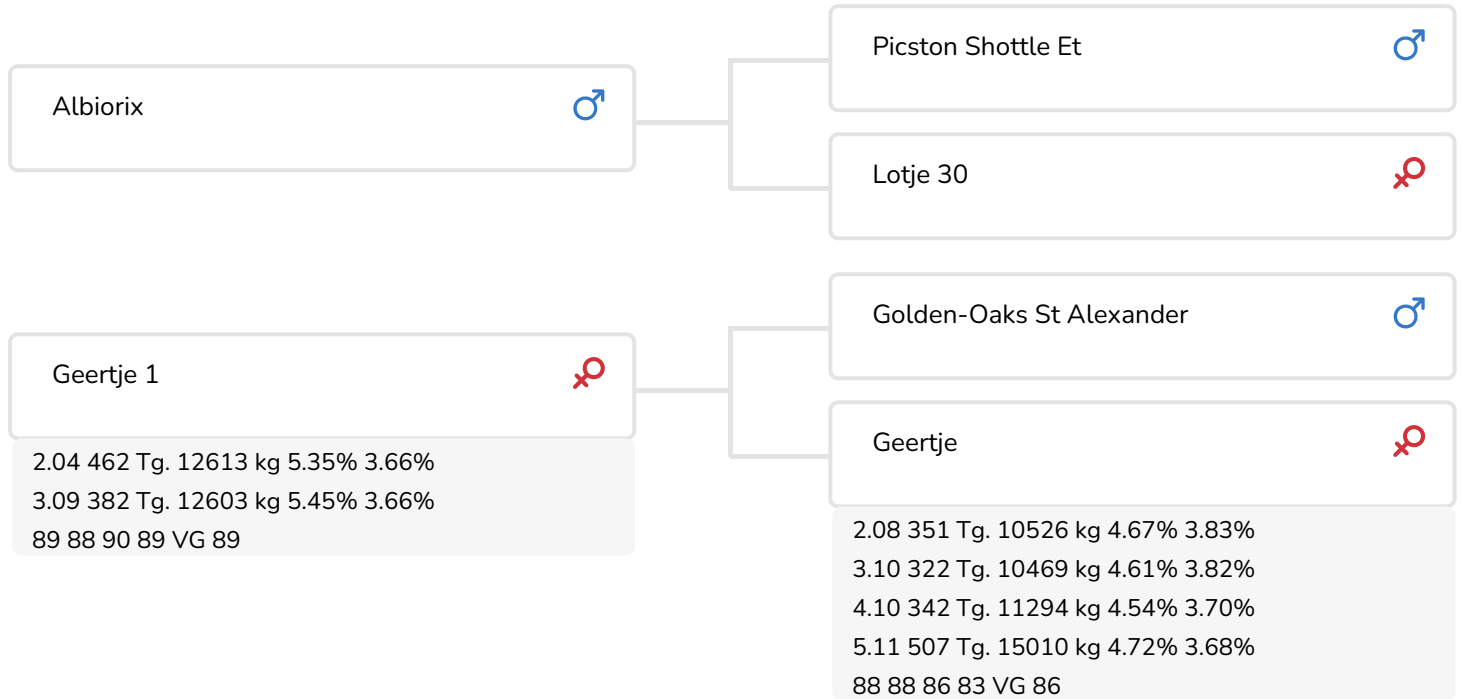

Els Korsten

Zuchter: Firma J.C. Wester, Opmeer

- + Rotfaktor
- + Alternative Blutführung
- + Allround-Exterieur
- + aAa 534
- + A2A2

BULLENINFO

Name	Axel	Geburtsdatum	2015-01-18
Ohrmarken Nr.	NL 698574890	Tragezeit	279
DHV Nr.	889549	Kappa-Casein	AA
aAa Code	534	Beta-Casein	A2/A2
Farbe	ZB	Kuhfamilie	Geertje
Blutlinie	100% HF	Farbe der Dose	Paars

ZUCHTWERTE

NVI	Inet	Nutzungsdauer
-259	-334	-409

Z.W. Milchleistung

% Sich	Töchter	UNT			
97	208	95			
KG Milch	% Fett	% Eiweiß	KG Fett	KG Eiweiß	Inet
-1077	0.15	-0.19	-34	-54	-334

Merkmale des Bullen

Abkalbeverhalten		92
Kälbervitalität		94
Fleisch Z.W.		97

Töchter

Fruchtbarkeit		94
N.R.-rate		99
Zwischenkalbezeit		92
Kalbeverlauf		99
Mat. Kälbervit.		86
Lakt.kurvenverläufe		95
Spätreife		91
Eutergesundheit		95
Zellzahl		95
Melkbarkeit		101
Robotereffizienz		101
Roboterintervall		96
Robotergewöhnung		101
Klauengesundheit		98
Charakter		100
Körpergewicht		99

Exterieurvererbung

% Sich	Töchter	Unt
89	25	17

Weitere Eigenschaften

Rahmen		101
Euter		96
Fundamente		95
Gesamtexterieur		95
Größe		101
Stärke		99
Körpertiefe		106
Milchcharakter		103
Körperkondition		96
Beckenneigung		99
Beckenbreite		99
Hinterbeinwinkelung		95
Hinterbeinstellung		103
Klauendiagonale		101
Vorderbeinstellung		97
Bewegung		95
Vordereuteraufh.		98
Strichpl. vorne		105
Strichlänge		101
Eutertiefe		97
Hintereuterhöhe		95
Zentralband		103
Strichpl. hinten		104
Euterbalanz		101