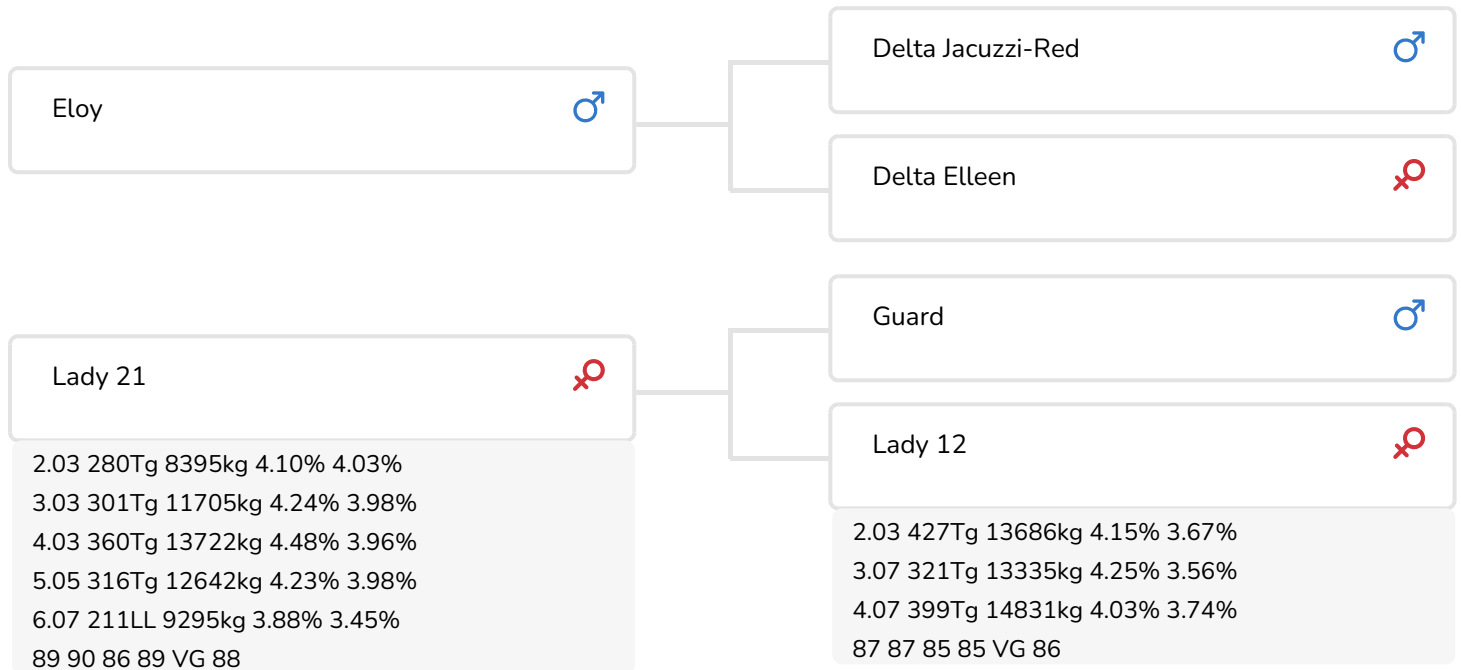

Zuchter: J.P.J.M van Aubel, Eijsden

- + Aus der Lady-/Esmeralda-Linie
- + Hohe Eiweißprozentage
- + Gute Fundamente
- + Rotfaktor

BULLENINFO

Name	Aubel Enterforce rf	Geburtsdatum	2022-02-14
Ohrmarken Nr.	NL 631388227	Tragezeit	283
K.B. Nr.	889 674	Kappa-Casein	AB
aAa Code	234	Beta-Casein	A1/A2
Farbe	ZB	Kuhfamilie	Esmeralda
Blutlinie	100 % HF	Farbe der Paillette	Paars

Dieser Bulle ragt aus der Masse hervor – das lässt sich zweifelsohne über Aubel Enterforce RF (Eloy x Guard x Atlantic) sagen. Noch nie hat K.I. Samen einen Bullen aus der Lady-Familie, der Mutterlinie von Enterforce RF, getestet. Mit Bullen, wie Guard und Atlantic, sorgt dieser Stamm (ganz besonders für Red Holstein) für Blutauffrischung. Der Rotfaktor, der seinem Vater Eloy zu verdanken ist, die guten Fundamente und die hohen Eiweißprozentage führen dazu, dass er nicht nur für die Schwarzbunt- sondern auch für die Rotbuntherden interessant ist.

Oben genannte Merkmale (Rotfaktor, hohe Eiweißprozentage und gute Fundamente) sind u.a. in Eloy RF, dem Vater von Enterforce RF, verankert. Eloy wurde deshalb bereits als junger Bulle als Bullenvater eingesetzt. Seine ersten Töchter haben mittlerweile gekalbt. Eloy vererbt neben den guten Fundamenten eine durchschnittliche Größe und gute Euter. Der Inhaltsstoffbulle verfügt außerdem über gute Gesundheitsmerkmale.

Die hohen Eiweißprozentage und guten Fundamente sind auch in der Mutterlinie von Enterforce RF verankert. Ursprünglich handelte es sich dabei um die Esmeralda-Linie. Lady 21, die Mutter von Enterforce RF, hat bereits fünf Laktationen abgeschlossen und erbrachte bislang eine Lebensleistung in Höhe von 60.000 kg Milch mit...