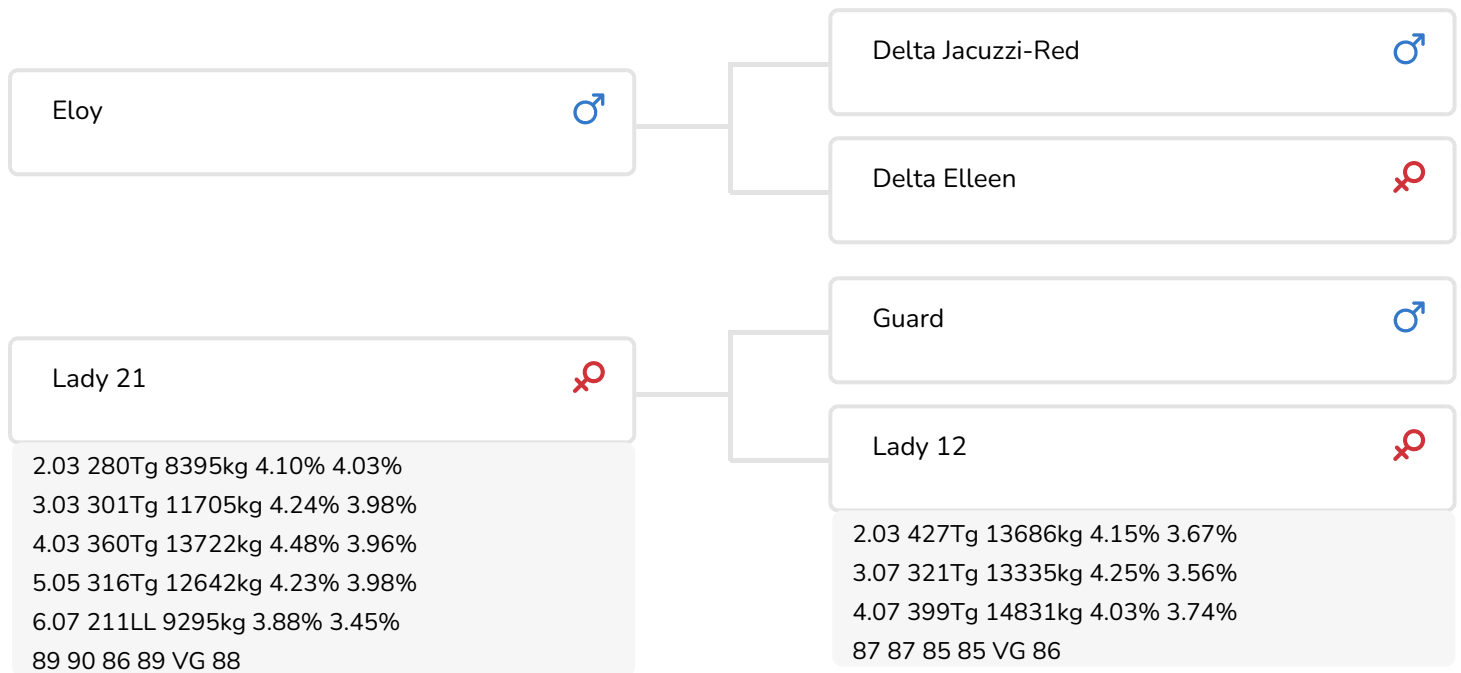

Zuchter: J.P.J.M van Aubel, Eijsden

- + Aus der Lady-/Esmeralda-Linie
- + Hohe Eiweißprozente
- + Gute Fundamente
- + Rotfaktor

BULLENINFO

Name	Aubel Enterforce rf	Geburtsdatum	2022-02-14
Ohrmarken Nr.	NL 631388227	Tragezeit	283
DHV Nr.	889 674	Kappa-Casein	AB
PFW code	C	Beta-Casein	A1/A2
aAa Code	234	Kuhfamilie	Esmeralda
Farbe	ZB	Farbe der Dose	Paars
Blutlinie	100 % HF		

Dieser Bulle ragt aus der Masse hervor – das lässt sich zweifelsohne über Aubel Enterforce RF (Eloy x Guard x Atlantic) sagen. Noch nie hat K.I. Samen einen Bullen aus der Lady-Familie, der Mutterlinie von Enterforce RF, getestet. Mit Bullen, wie Guard und Atlantic, sorgt dieser Stamm (ganz besonders für Red Holstein) für Blutauffrischung. Der Rotfaktor, der seinem Vater Eloy zu verdanken ist, die guten Fundamente und die hohen Eiweißprozentage führen dazu, dass er nicht nur für die Schwarzbunt- sondern auch für die Rotbuntherden interessant ist.

Oben genannte Merkmale (Rotfaktor, hohe Eiweißprozentage und gute Fundamente) sind u.a. in Eloy RF, dem Vater von Enterforce RF, verankert. Eloy wurde deshalb bereits als junger Bulle als Bullenvater eingesetzt. Seine ersten Töchter haben mittlerweile gekalbt. Eloy vererbt neben den guten Fundamenten eine durchschnittliche Größe und gute Euter. Der Inhaltsstoffbulle verfügt außerdem über gute Gesundheitsmerkmale.

Die hohen Eiweißprozentage und guten Fundamente sind auch in der Mutterlinie von Enterforce RF verankert. Ursprünglich handelte es sich dabei um die Esmeralda-Linie. Lady 21, die Mutter von Enterforce RF, hat bereits fünf Laktationen abgeschlossen und erbrachte bislang eine Lebensleistung in Höhe von 60.000 kg Milch mit...