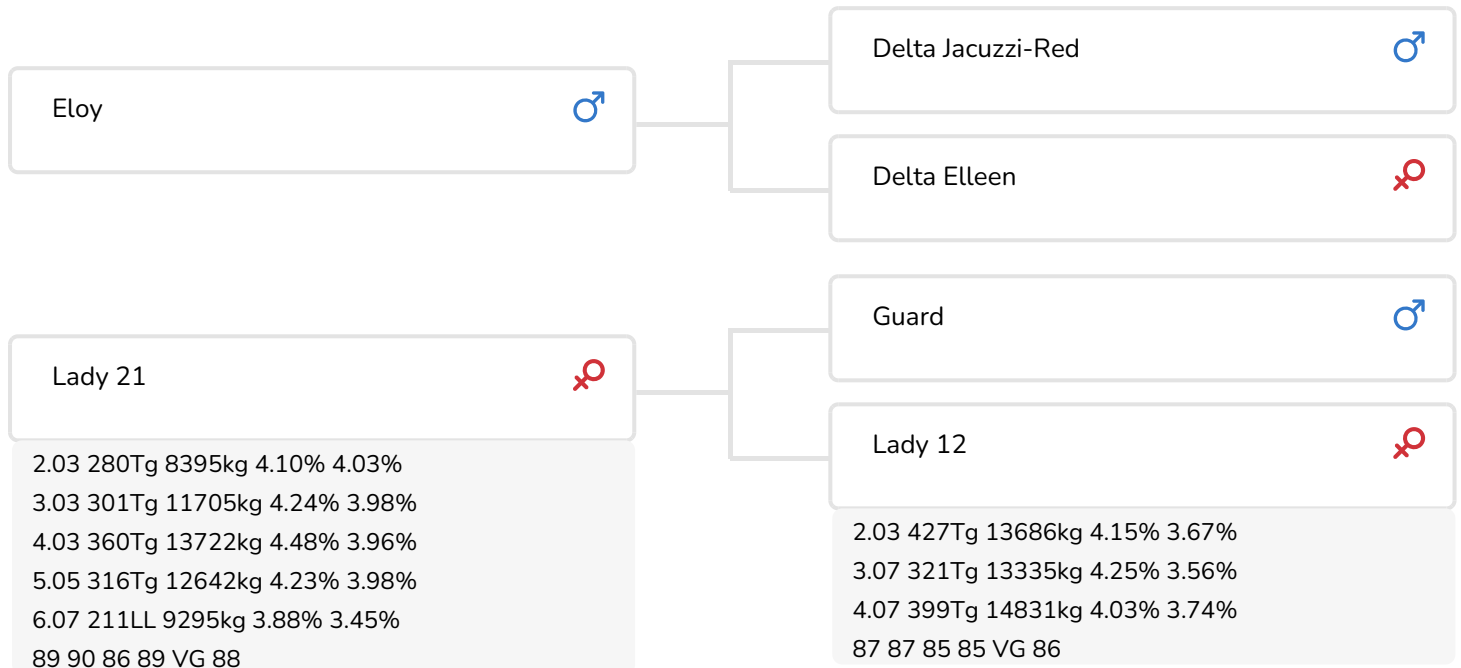

Zuchter: J.P.J.M van Aubel, Eijsden

- + Aus der Lady-/Esmeralda-Linie
- + Hohe Eiweißprozentage
- + Gute Fundamente
- + Rotfaktor

BULLENINFO

Name	Aubel Enterforce rf	Geburtsdatum	2022-02-14
Ohrmarken Nr.	NL 631388227	Tragezeit	283
K.B. Nr.	889 674	Kappa-Casein	AB
aAa Code	234	Beta-Casein	A1/A2
Farbe	ZB	Kuhfamilie	Lady
Blutlinie	100 % HF	Farbe der Paillette	Paars

Dieser Bulle ragt aus der Masse hervor – das lässt sich zweifelsohne über Aubel Enterforce RF (Eloy x Guard x Atlantic) sagen. Noch nie hat K.I. Samen einen Bullen aus der Lady-Familie, der Mutterlinie von Enterforce RF, getestet. Mit Bullen, wie Guard und Atlantic, sorgt dieser Stamm (ganz besonders für Red Holstein) für Blutauffrischung. Der Rotfaktor, der seinem Vater Eloy zu verdanken ist, die guten Fundamente und die hohen Eiweißprozentage führen dazu, dass er nicht nur für die Schwarzbunt- sondern auch für die Rotbuntherden interessant ist.

Oben genannte Merkmale (Rotfaktor, hohe Eiweißprozentage und gute Fundamente) sind u.a. in Eloy RF, dem Vater von Enterforce RF, verankert. Eloy wurde deshalb bereits als junger Bulle als Bullenvater eingesetzt. Seine ersten Töchter haben mittlerweile gekalbt. Eloy vererbt neben den guten Fundamenten eine durchschnittliche Größe und gute Euter. Der Inhaltsstoffbulle verfügt außerdem über gute Gesundheitsmerkmale.

Die hohen Eiweißprozentage und guten Fundamente sind auch in der Mutterlinie von Enterforce RF verankert. Ursprünglich handelte es sich dabei um die Esmeralda-Linie. Lady 21, die Mutter von Enterforce RF, hat bereits fünf Laktationen abgeschlossen und erbrachte bislang eine Lebensleistung in Höhe von 60.000 kg Milch mit...