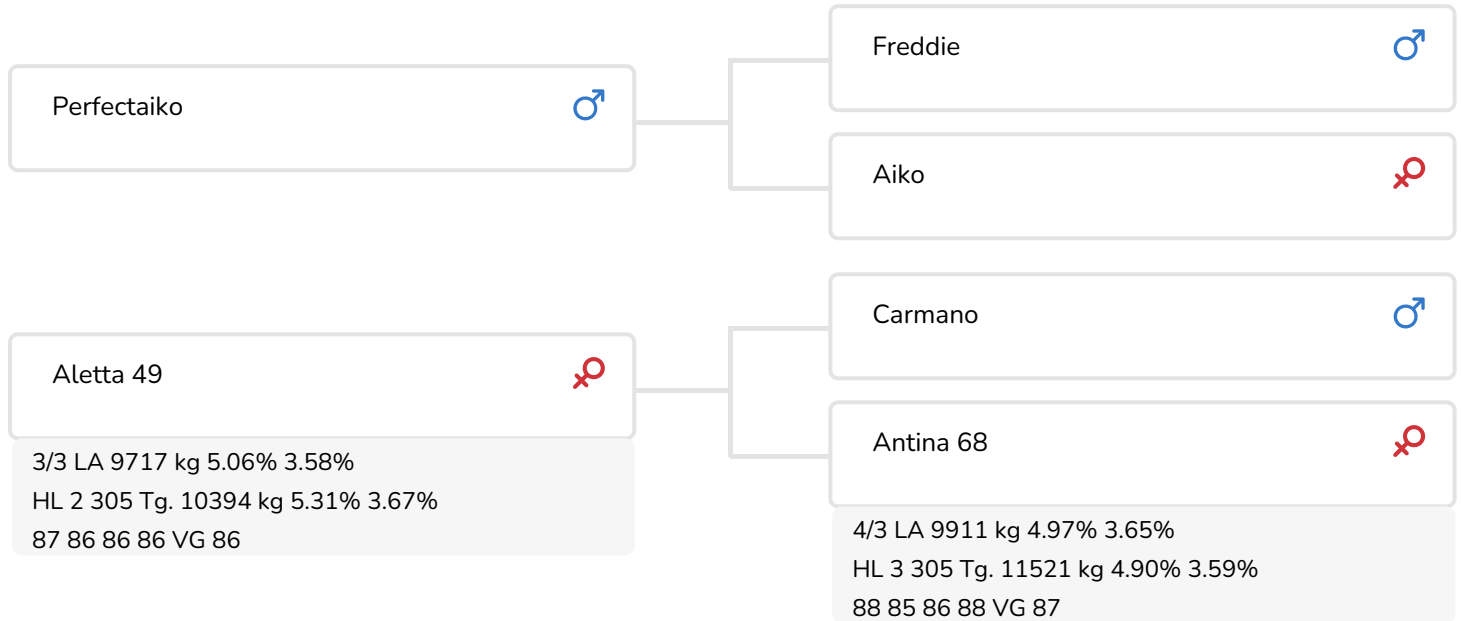

- + Outcross
- + Sehr gute Fruchtbarkeit
- + Günstiger Zellwert
- + Gute Melkbarkeit
- + Sehr gute Euter

BULLENINFO

Name	Attila	Geburtsdatum	2013-12-18
Ohrmarken Nr.	DE 0356748188	Kappa-Casein	AB
DHV Nr.	889400	Beta-Casein	A1/A2
aAa Code	234156	Kuhfamilie	Aletta
Farbe	RB	Farbe der Dose	Rose
Blutlinie	100% HF		

ZUCHTWERTE

NVI	Inet	Nutzungsdauer
-16	99	-185

Z.W. Milchleistung

% Sich	Töchter	UNT			
97	326	131			
KG Milch	% Fett	% Eiweiß	KG Fett	KG Eiweiß	Inet
-16	0.42	-0.02	36	-2	99

Merkmale des Bullen

Abkalbeverhalten		98
Kälbervitalität		94
Fleisch Z.W.		101

Töchter

Fruchtbarkeit		99
N.R.-rate		100
Zwischenkalbezeit		98
Kalbeverlauf		103
Mat. Kälbervit.		96
Lakt.kurvenverläufe		97
Spätreife		98
Eutergesundheit		97
Zellzahl		100
Melkbarkeit		100
Robotereffizienz		98
Roboterintervall		112
Robotergewöhnung		101
Klauengesundheit		100
Charakter		101
Körpergewicht		96

Exterieurvererbung

% Sich	Töchter	Unt
92	51	22

Weitere Eigenschaften

Rahmen		97
Euter		99
Fundamente		94
Gesamtexterieur		95
Größe		102
Stärke		94
Körpertiefe		101
Milchcharakter		103
Körperkondition		95
Beckenneigung		96
Beckenbreite		101
Hinterbeinwinkelung		95
Hinterbeinstellung		106
Klauendiagonale		97
Vorderbeinstellung		96
Bewegung		95
Vordereuteraufh.		97
Strichpl. vorne		102
Strichlänge		103
Eutertiefe		98
Hintereuterhöhe		102
Zentralband		105
Strichpl. hinten		106
Euterbalanz		108