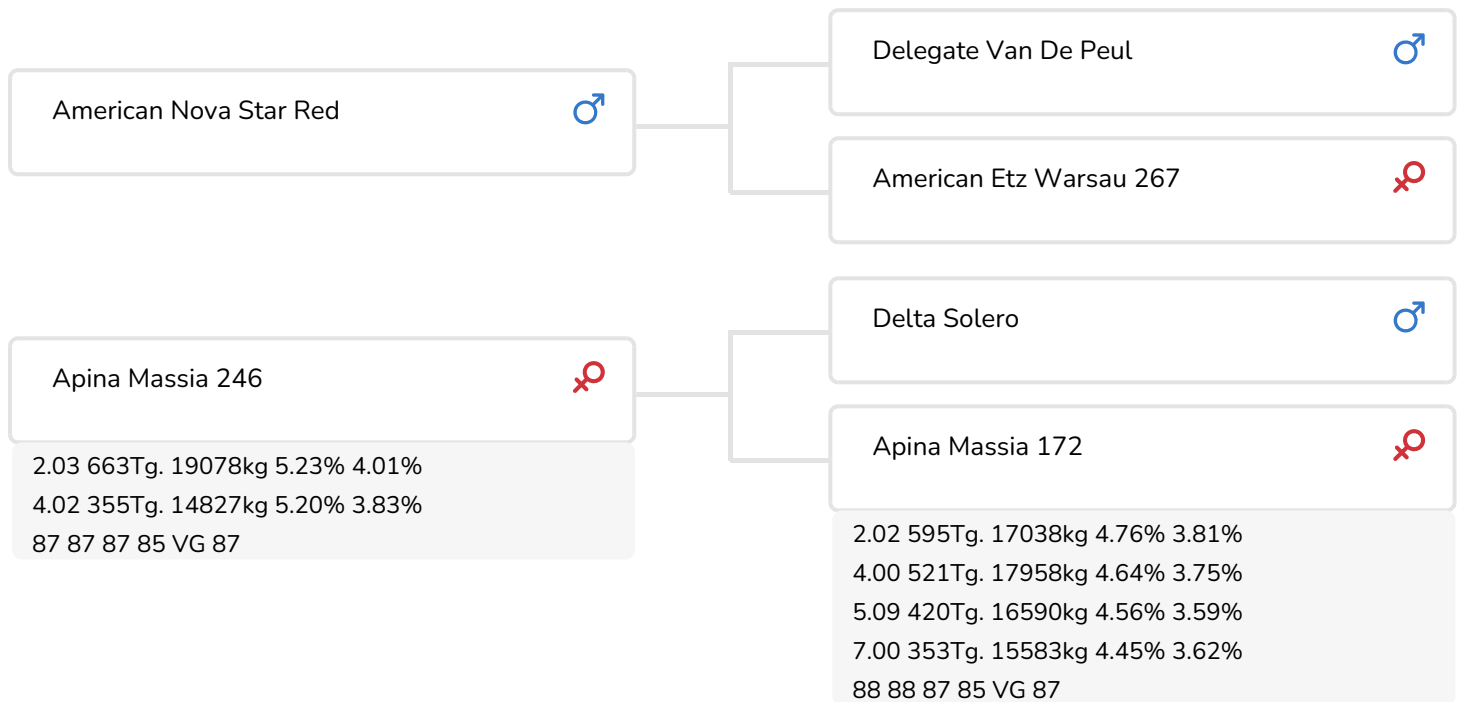

Alger Meekma

Zuchter: Mts. W.J.M. en M.G.M. Bleser, Epen

- + Alternative Blutlinien für Rotbunt
- + Aus der Linie der bekannten Zuchtbullen Curtis und Kairo
- + Färsenbulle
- + Viel Milch mit positiven Eiwei prozenten
- + Gute Eutergesundheit und Fruchtbarkeit
- + Hohe Melkbarkeit

Grashoek Hanna 1844 (V. Movistar)

Bes.: Fok- en melkveebedrijf K.I. Samen B.V., Grashoek (NL)

BULLENINFO

Name	Apina Movistar	Geburtsdatum	2017-07-07
Ohrmarken Nr.	NL 714461199	Tragezeit	275
DHV Nr.	889579	Kappa-Casein	AB
PFW code	A	Beta-Casein	A1/A1
aAa Code	543612	Kuhfamilie	Massia
Farbe	RB	Farbe der Dose	Hellblau
Blutlinie	100% HF		