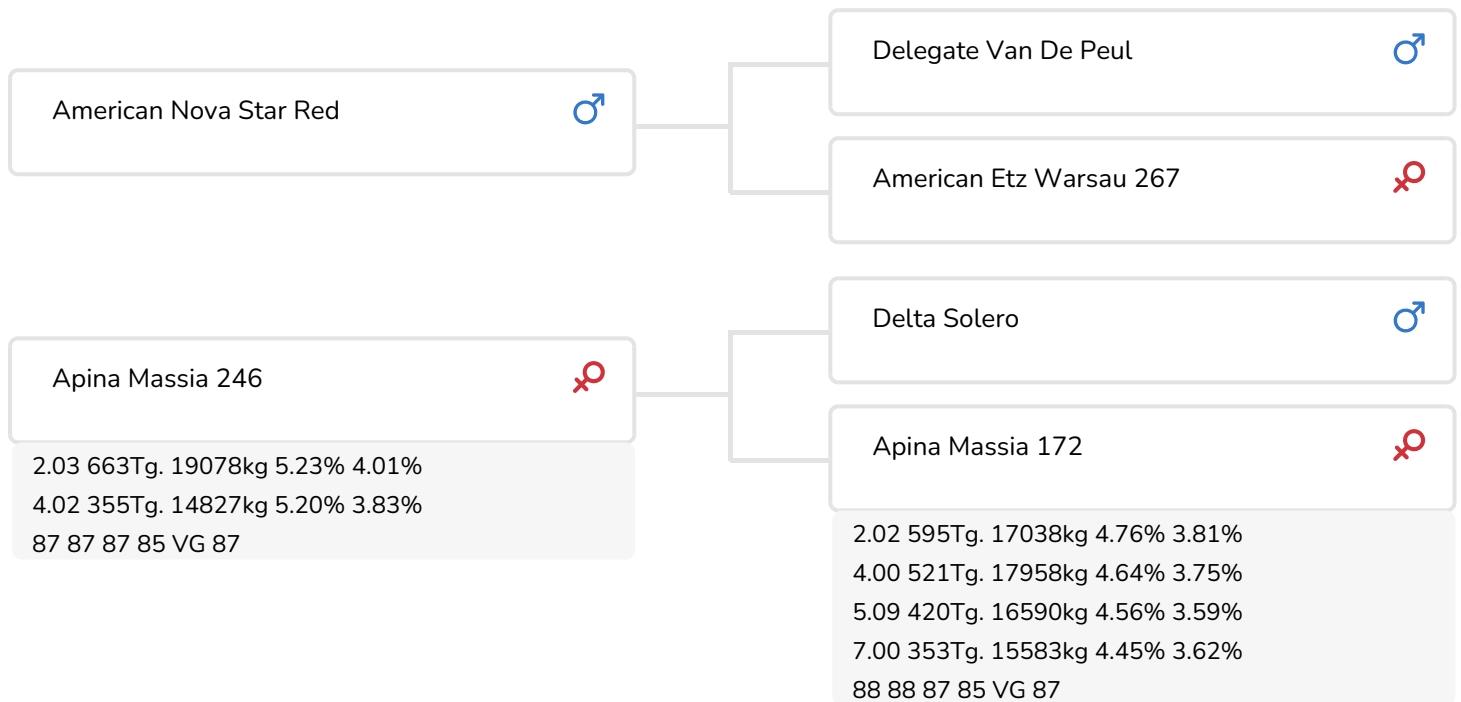

Alger Meekma

Zuchter: Mts. W.J.M. en M.G.M. Bleser, Epen

- + Alternative Blutlinien für Rotbunt
- + Aus der Linie der bekannten Zuchtbullen Curtis und Kairo
- + Färsenbulle
- + Viel Milch mit positiven Eiwei prozenten
- + Gute Eutergesundheit und Fruchtbarkeit
- + Hohe Melkbarkeit

## BULLENINFO

Name	Apina Movistar	Geburtsdatum	2017-07-07
Ohrmarken Nr.	NL 714461199	Tragezeit	275
DHV Nr.	889579	Kappa-Casein	AB
PFW code	A	Beta-Casein	A1/A1
aAa Code	543612	Kuhfamilie	Massia
Farbe	RB	Farbe der Dose	Hellblau
Blutlinie	100% HF		