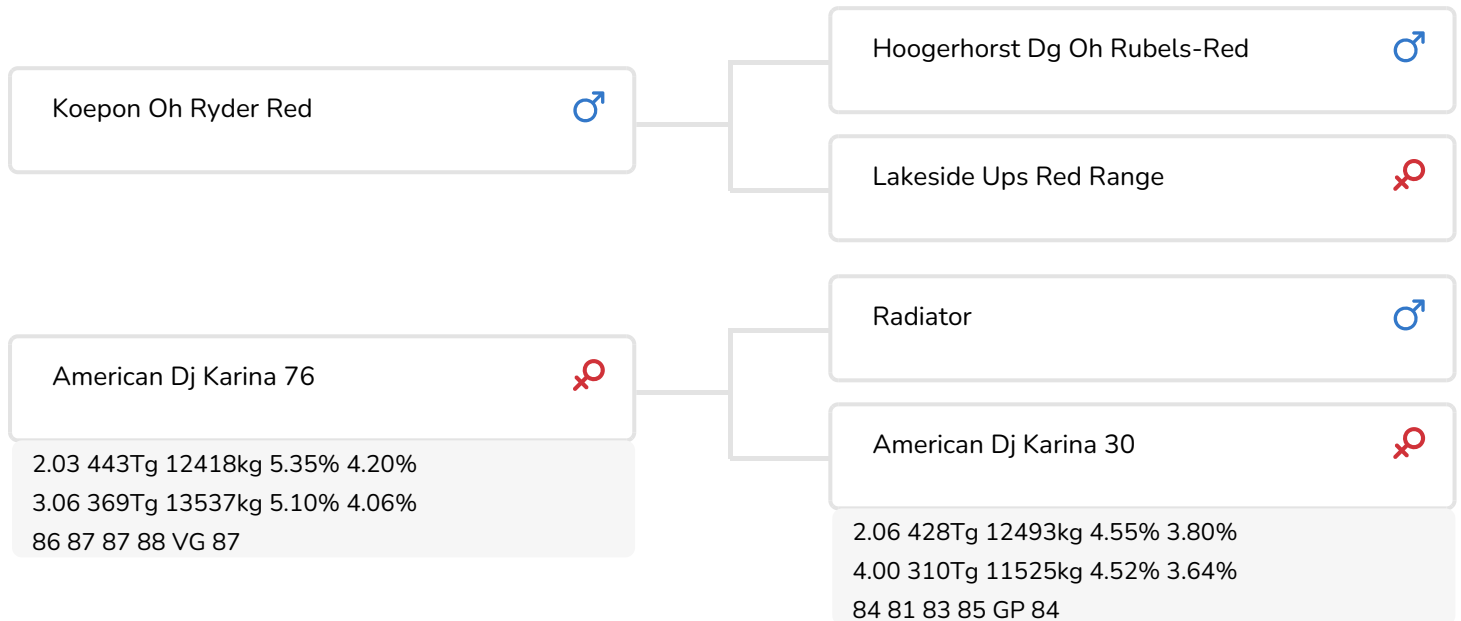

Zuchter: American Holsteins, America

- + Aus der erfolgreichen Karina-Familie
- + Familie von u.a. den K.I. SAMEN-Bullen Silverstone, Ziggy und Florian RF
- + Outcross
- + Väterlicherseits viel Milch und mütterlicherseits hohe Inhaltsstoffe

American Dj Karina 76
Mutter von Rhys Red

BULLENINFO

Name	American Rhys Red	Geburtsdatum	2022-03-15
Ohrmarken Nr.	NL 967035565	Tragezeit	282
K.B. Nr.	889 677	Kappa-Casein	AB
aAa Code	324	Beta-Casein	A1/A2
Farbe	RB	Kuhfamilie	DJ Karina Redspot
Blutlinie	100 % HF	Farbe der Paillette	Rot

Der Red Holstein Bulle American Rhys (Ryder x Radiator x Malcolm) ist ein eindrucksvoller Bulle. Schließlich vereint er ein gutes Eigenexterieur mit einer herausragenden Abstammung. Eine Abstammung, die hohe Leistungen (mit u.a. hohen Eiweißprozenten) und ein sehr gutes Exterieur mit interessanten Blutlinien zusammenführt. Bemerkenswert dabei ist die Mischung aus Spitzengenetik aus der schwarzbunten Population mit erstklassigem Blut aus den rotbunten Herden. Das alles innerhalb einer Kuhfamilie, die in den vergangenen Jahren einen wahren Siegeszug angetreten hat.

Dabei handelt es sich um die Kühe aus der Karina-Linie, die schon seit Generationen über ein gutes (VG) Exterieur und eine sehr gute Leistungsveranlagung verfügen. Hohe Eiweißprocente bilden dabei eine Sicherheit. Die Kuhfamilie liefert jedes Jahr wieder neue Spitzentiere und zwar in der weiblichen wie auch in der männlichen Linie. Karina 15 (sowohl die Urgroßmutter von Rhys als auch die Urgroßmutter von Ziggy) ist ein schönes Beispiel dafür. Die mit 88 Punkten eingetragene Try-Tochter ist nicht nur die Mutter von u.a. den Kühen Karina 63 (VG-87), Karina 64 (VG-86) und Karina 67 (VG-86). Sie hat außerdem die Zuchtbullen Carnival und Silverstone zur Welt gebracht.