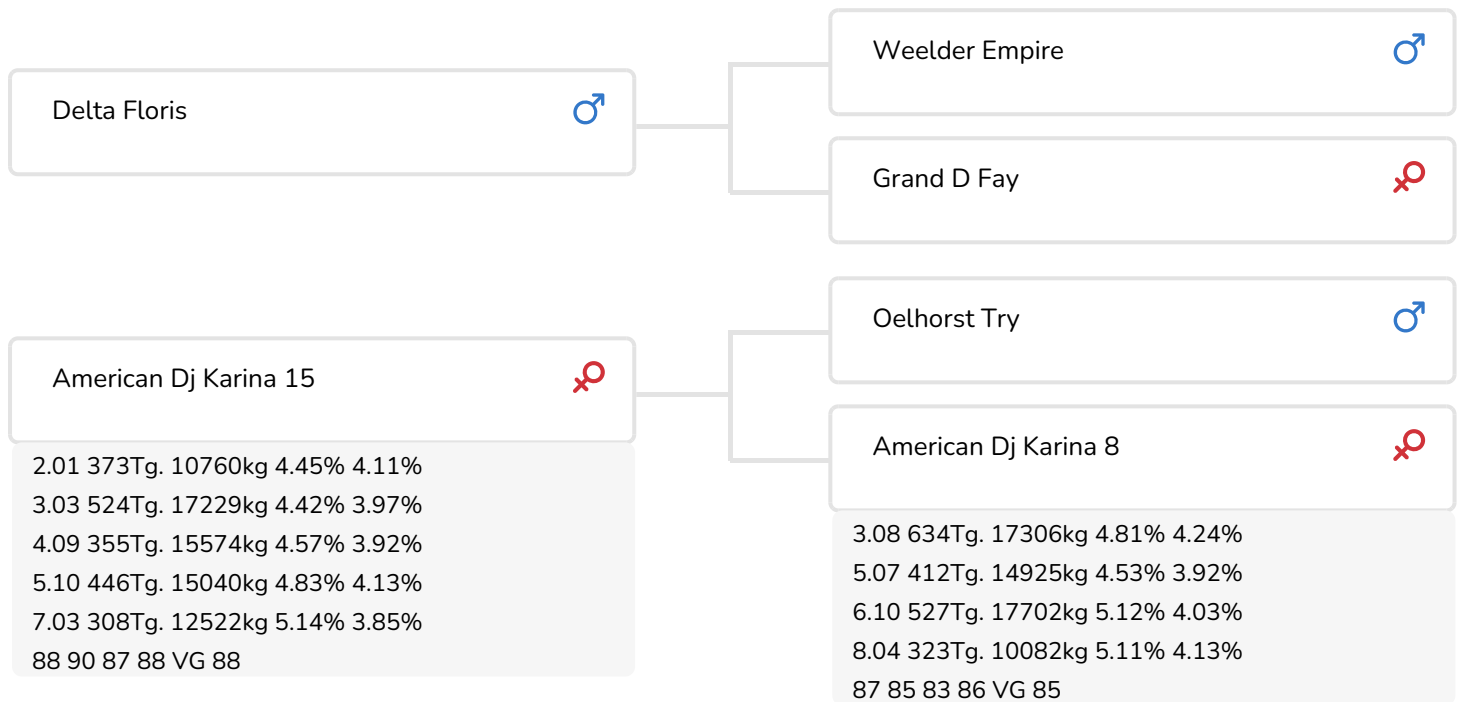

*Alger Meekma*

Zuchter: American Holsteins, America

- + Inhaltsstoffreiche Abstammung
- + Halbbruder zu den Bullen Carnival und Silverstone
- + Allround, sehr gutes Exterieur
- + Rotfaktor

*Alger Meekma*

American DJ Karina 15 (VG 88)  
(Mutter von Florian rf)

## BULLENINFO

Name	American Florian		
Ohrmarken Nr.	NL 595633416	Geburtsdatum	2020-03-16
DHV Nr.	889619	Kappa-Casein	AB
PFW code	C	Beta-Casein	A1/A2
aAa Code	423	Kuhfamilie	DJ Karina   Redspot
Farbe	ZB	Farbe der Dose	Oranje
Blutlinie	100% HF		

Bullen, wie Snooker, Label P und in jüngerer Vergangenheit Carnival, sind ein paar Beispiele für Zuchtbullen aus diesem Stamm. Letztgenannter (Carnival) ist ein Halbbruder zu Florian, genau wie der zuvor eingesetzte K.I. SAMEN-Bulle Silverstone. Ihre Mutter Karina 15 (eine Vollschwester zum Zuchtbullen Lexus) ist eine Kuh, die ein mustergültiges Exterieur mit viel Milch, haushohen Eiweißprozenten und einer hohen Lebensleistung (schon mehr als 70.000 kg Milch) zu vereinen versteht. Dabei handelt es sich um Merkmale, die auch ihre Mutter Karina 8 (Florians Großmutter) prägen. Über die mit 86 Punkten klassifizierte D Sammy-Tochter Karina 4 (v. Shottle) gelangen wir anschließend zur ersten Kuh dieser Linie mit dem Namen Karina. Ihre Vollschwester Redspot 16 (mit dem ursprünglichen Redspot Namen) ist für K.I. SAMEN gleichermaßen eine feste Größe. Sie ist nämlich die Großmutter der...