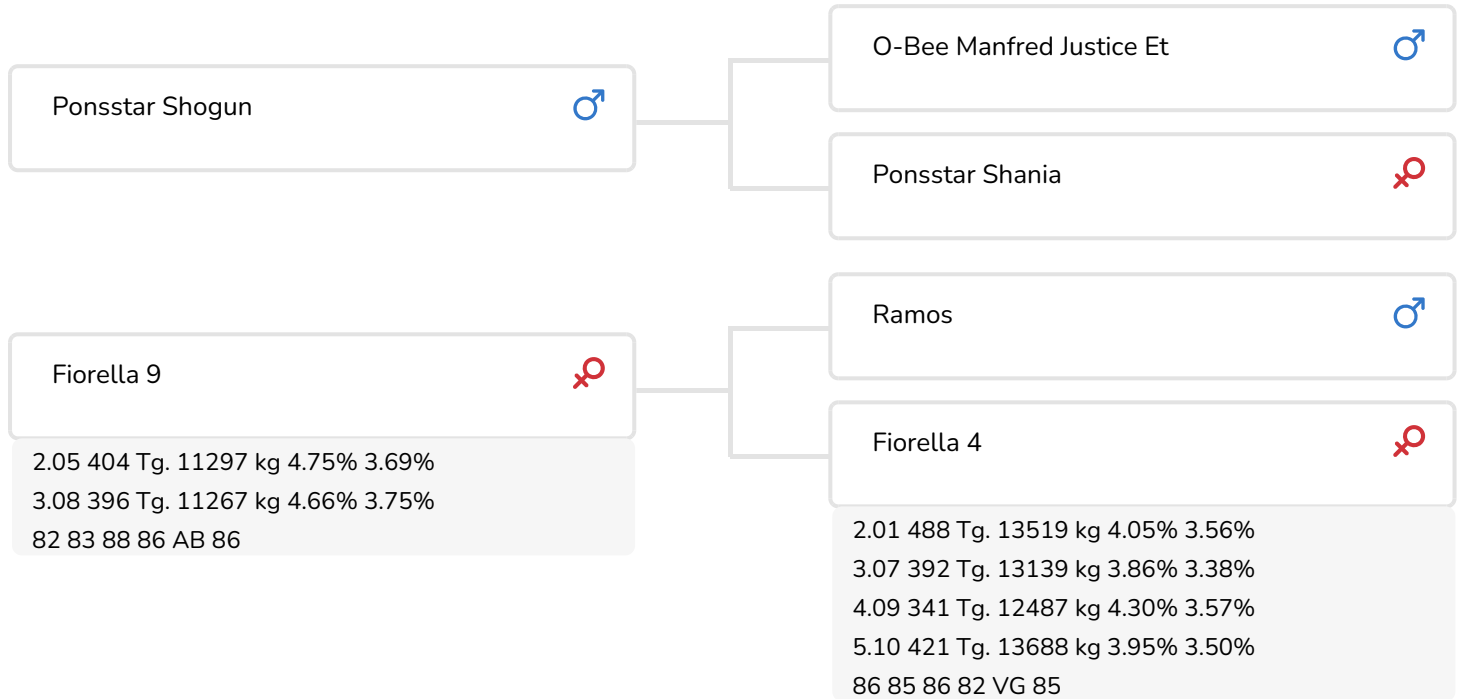

Alger Meekma

- + Breite Kühe
- + Niedrige Zellzahl
- + Lange Nutzungsdauer
- + Färsenbulle

BULLENINFO

Name	Allora Zambesi	Geburtsdatum	2011-06-24
Ohrmarken Nr.	NL 731275214	Tragezeit	269
K.B. Nr.	509224	Kappa-Casein	AB
aAa Code	153642	Beta-Casein	A1/A2
Farbe	ZB	Kuhfamilie	Fiorella
Blutlinie	100% HF	Farbe der Paillette	Pistachegroen

ZUCHTWERTE

NVI	Inet	Nutzungsdauer
-81	-137	429

Z.W. Milchleistung

% Sich	Töchter	UNT			
97	218	118			
KG Milch	% Fett	% Eiweiß	KG Fett	KG Eiweiß	Inet
-103	-0.35	-0.13	-35	-15	-137

Merkmale des Bullen

Abkalbeverhalten		101
Kälbervitalität		95
Fleisch Z.W.		99

Töchter

Fruchtbarkeit		98
N.R.-rate		96
Zwischenkalbezeit		101
Kalbeverlauf		100
Mat. Kälbervit.		98
Lakt.kurvenverläufe		104
Spätreife		101
Eutergesundheit		101
Zellzahl		100
Melkbarkeit		98
Robotereffizienz		94
Roboterintervall		97
Robotergewöhnung		97
Klauengesundheit		96
Charakter		100
Körpergewicht		103

Exterieurvererbung

% Sich	Töchter	Unt
91	39	24

Weitere Eigenschaften

Rahmen		99
Euter		95
Fundamente		95
Gesamtexterieur		95
Größe		95
Stärke		105
Körpertiefe		101
Milchcharakter		95
Körperkondition		107
Beckenneigung		103
Beckenbreite		97
Hinterbeinwinkelung		96
Hinterbeinstellung		104
Klauendiagonale		96
Vorderbeinstellung		103
Bewegung		96
Vordereuteraufh.		97
Strichpl. vorne		98
Strichlänge		96
Eutertiefe		97
Hintereuterhöhe		94
Zentralband		98
Strichpl. hinten		97
Euterbalanz		97