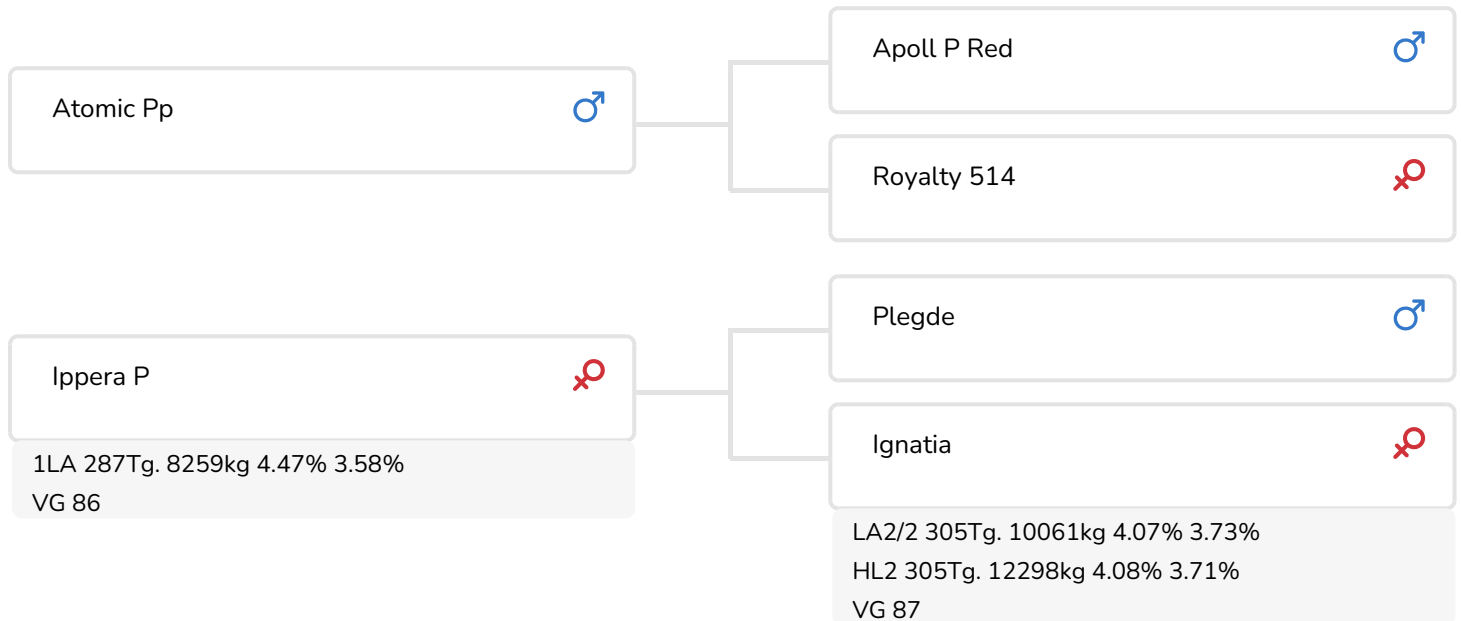

Alex Arkink

- + Aus der Skalsumer Pietje-Familie
- + Gute Euter
- + Rotfaktor
- + Reinerbig hornlos

Gazelle 55
(Ur-Urgroßmutter von Alexis rf (PP))

BULLENINFO

Name	Alexis PP RF	Geburtsdatum	2019-06-24
Ohrmarken Nr.	FR 7654100244	Kappa-Casein	AA
K.B. Nr.	509 801	Beta-Casein	A1/A1
aAa Code	213	Kuhfamilie	Pietje
Farbe	ZB	Farbe der Paillette	Transparent
Blutlinie	100% HF		

Der Bulle Alexis (PP) rf (Atomic x Pledge x Powerball) wurde in Frankreich geboren, seine Grundlage befindet sich jedoch in den Niederlanden. Er stammt nämlich aus der Skalsumer Pietje-Familie, aus der u.a. die Zuchtbullen Sunny Boy und Jorryn hervorgegangen sind. Alexis (PP) rf ist ein reinerbig hornloser Bulle (seine gesamten Nachkommen werden hornlos geboren) und er verfügt außerdem über den Rotfaktor.

Diesen Rotfaktor hat Alexis (PP) rf von seinem Vater erhalten, dem ebenfalls reinerbig hornlosen Bullen Atomic PP (Apoll P x Fageno). Der Zuchtbulle Atomic vererbt viel Milch und gute Sekundärmerkmale. Seine Töchter verfügen über sehr gute Rahmen und etwas gewinkelte Beine (von der Seitenansicht aus). Die Euter sind rundherum gut (fest aufgehängte, kompakte Euter).