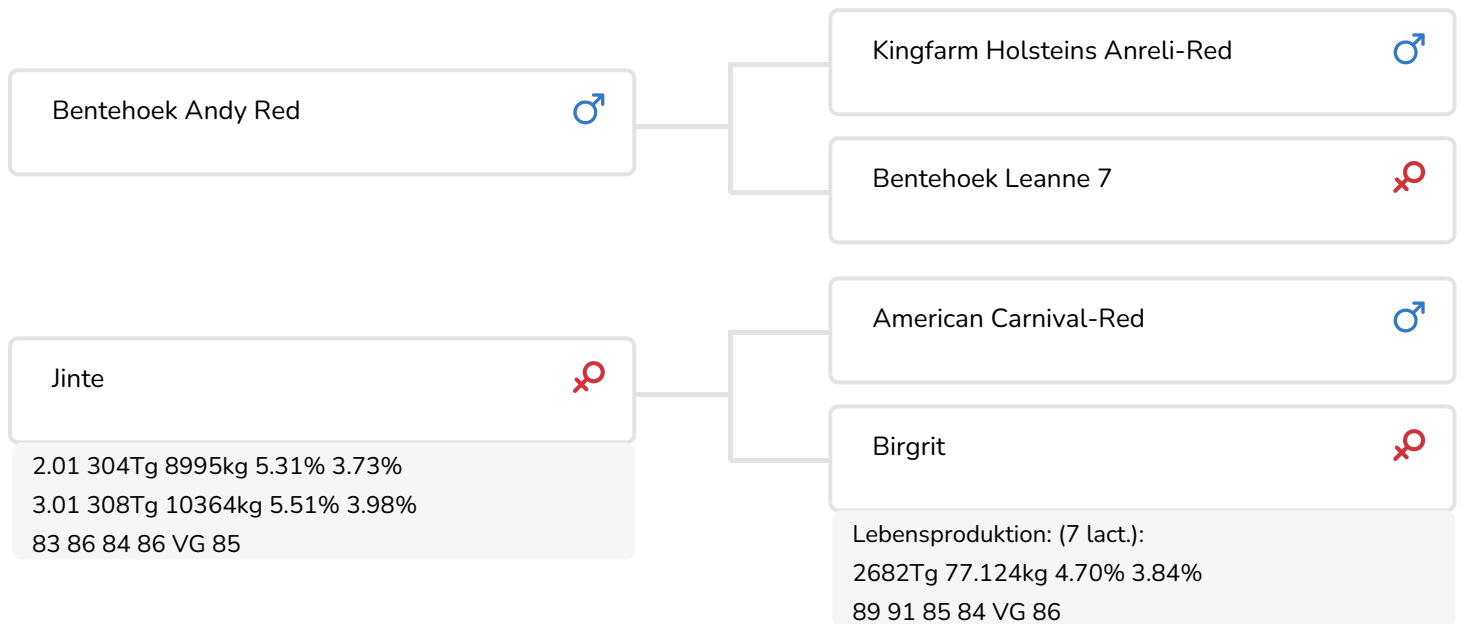

Alger Meekma

Zuchter: R. Achterberg

- + Abstammung mit zuverlässig getesteten Zuchtbullen
- + Rundherum gutes Exterieur
- + Hohe Inhaltsstoffe
- + Beta-Casein A2/A2

Els Korsten

Bigrit (VG86)
Großmutter von Alec Red

BULLENINFO

Name	Achterberg Alec Red	Geburtsdatum	2021-09-01
Ohrmarken Nr.	NL 575111000	Tragezeit	275
DHV Nr.	889 667	Kappa-Casein	AB
PFW code	B	Beta-Casein	A2/A2
aAa Code	342	Kuhfamilie	Birgit
Farbe	RB	Farbe der Dose	Geel
Blutlinie	100 % HF		

Bei unserer Suche nach guten Kuhfamilien stoßen wir ab und zu auf neue, zuvor noch nicht eingesetzte Linien. Die Mutterlinie von Achterberg Alec Red (Andy x Carnival x Supreme) gehört in diese Kategorie. Einen übereinstimmenden Namen haben die Tiere aus diesem Stamm nicht, denn jeder neue Nachkomme erhält einen Namen, den man sich speziell für ihn ausdenkt. Im Leistungs- und Exterieurbereich weisen sie dagegen zahlreiche Gemeinsamkeiten auf. Hohe Inhaltsstoffe und ein gutes Exterieur sind die Wahrzeichen dieser Kuhfamilie. Auch im Hinblick auf die Lebensleistung stechen die Kühe dieser Linie hervor. Was halten Sie zum Beispiel von Petra (VG-85), der Ururgroßmutter von Alec, die für eine Lebensleistung von mehr als 100.000 kg Milch (mit hohen Inhaltsstoffen) gut war? Ihre Taco-Tochter Zilfia (VG-86) kam nicht ganz so weit. Sie produzierte jedoch immerhin mehr als 60.000 kg Milch (mit u.a. 3,60 % Eiweiß). Die nächste Generation besteht aus der Supreme-Tochter Bigrit (VG-86). Sie hat zwei Ausflüge zur nationalen niederländischen Rinderschau NRM unternommen. Auch dank ihres im Durchschnitt hohen Laktationswertes hat sie das Prädikat *Sterkoe 1* erhalten. Vielleicht noch wichtiger sind die Zuchtkapazitäten dieser Kuh, die übrigens eine Lebensleistung von mehr als 75.000 kg Milch...